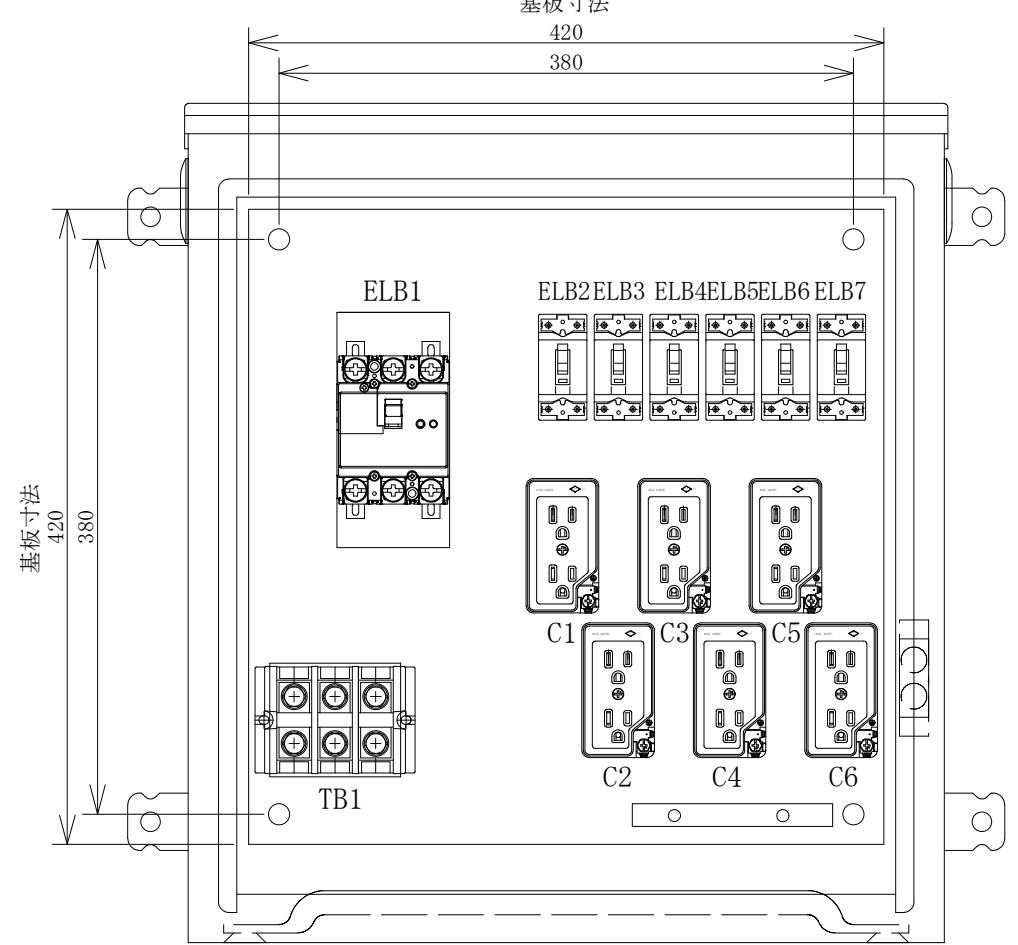

配置図

結線図

記号	機器名	製品型番	メーカー名	数量	仕様	備考
	仮設キャビネット	K20-55	日東工業	1 面	H555 × W500 × D200 屋外用	2.5YR6/14 オレンジ塗装
ELB1	時延形単3中性線欠相保護付漏電ブレーカー	GBUL103・1KC60A100	テンパール工業	1 台	GBUL103・1KC3P100AF/60AT/100mA/0.45S AC100/200V	
ELB2-7	漏電遮断器	GB1ZA2P15A30mA	テンパール工業	6 台	GB1ZA2P30AF/15A/30mA/0.1S AC100V	
TB	端子台	TC100C03	パトライトKASUGA	1 個	38SQ-3P-130A M8	
C1-6	接地WコンセントE付	ME2743W	明工社	6 個	125V15A2PE × 2	

備	御承認印		塗色御指定色		設計	製図	検図	数量	品名	仮設電灯盤 L100-60-K-0130
	年 月 日		2.5YR6/14				単位 m/m	尺度 1/5	納入先	
考			2.5YR6/14		セフティー電気用品株式会社				図面番号	