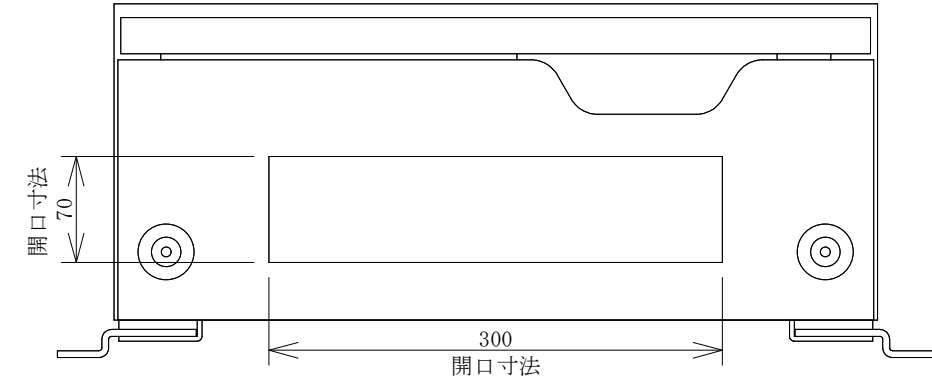

配置図

結線図

記号	機器名	製品型番	メーカー名	数量	仕様	備考
	仮設キャビネット	K20-55	日東工業	1 面	H555 × W500 × D200 屋外用	2.5YR6/14 オレンジ塗装
ELB1	時延形単3中性線欠相保護付漏電ブレーカー	GBUL103・1KC60A100	テンパール工業	1 台	GBUL103・1KC3P100AF/60AT/100mA/0.45S AC100/200V	
ELB2-7	漏電遮断器	GB1ZA2P15A30mA	テンパール工業	6 台	GB1ZA2P30AF/15A/30mA/0.1S AC100V	
TB	端子台	TC100C03	パトライトKASUGA	1 個	38SQ-3P-130A M8	
C1-6	接地WコンセントE付	ME2743W	明工社	6 個	125V15A2PE × 2	

備	御承認印		塗色御指定色		設計	製図	検図	数量	品名	仮設電灯盤 L100-60-K-0130
	年 月 日		2.5YR6/14				単位 m/m	尺度 1/5	納入先	
考			2.5YR6/14		セフティー電気用品株式会社				図面番号	