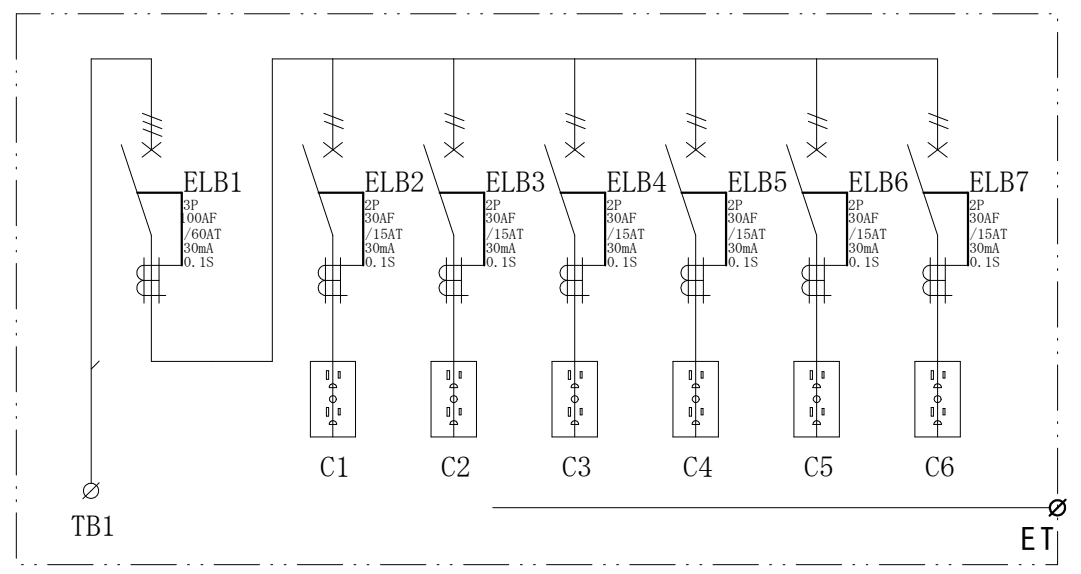

配置図

結線図

記号	機器名	製品型番	メーカー名	数量	仕様	備考
	仮設キャビネット	K20-55	日東工業	1 面	H555 × W500 × D200 屋外用	2.5YR6/14 オレンジ塗装
ELB1	時延形単3中性線欠相保護付漏電ブレーカー	GBUL103・1KC60A100	テンパール工業	1 台	GBUL103・1KC3P100AF/60AT/100mA/0.45S AC100/200V	
ELB2-7	漏電遮断器	GB1ZA2P15A30mA	テンパール工業	6 台	GB1ZA2P30AF/15A/30mA/0.1S AC100V	
TB	端子台	TC100C03	パトライトKASUGA	1 個	38SQ-3P-130A M8	
C1-6	接地WコンセントE付	ME2743W	明工社	6 個	125V15A2PE × 2	

備	御承認印		塗色御指定色		設計	製図	検図	数量	品名	仮設電灯盤 L100-60-K-0130
	年 月 日		2.5YR6/14				単位 m/m	尺度 1/5	納入先	
考			2.5YR6/14		セフティー電気用品株式会社				図面番号	