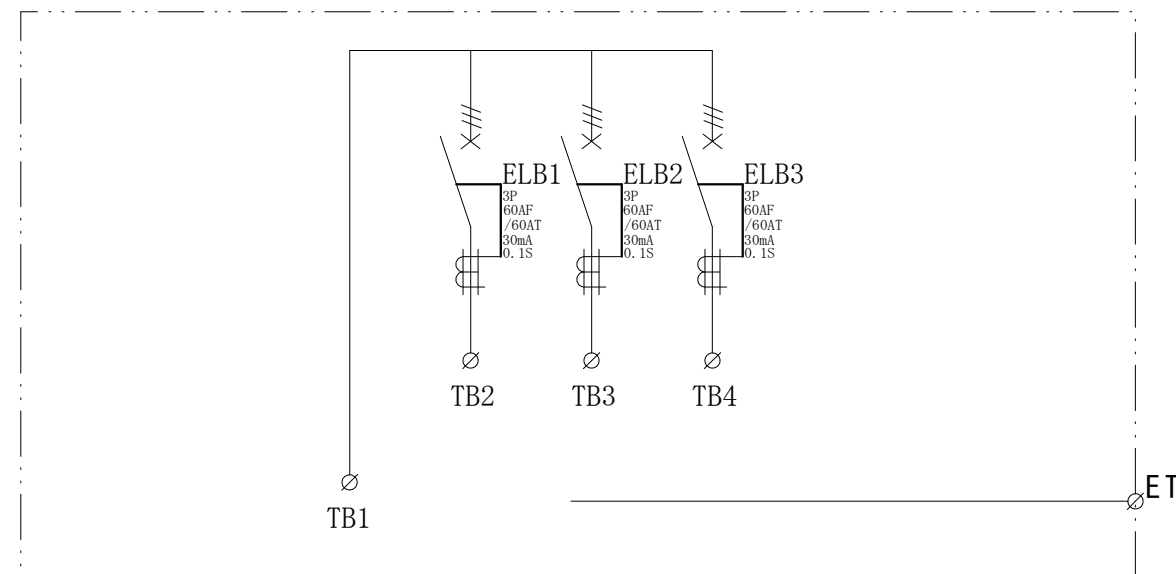

結線図

記号	機器名	製品型番	メーカー名	数量	仕様	備考
	仮設キャビネット	K20-54	日東工業	1 面	H455×W500×D200 屋外用	2.5YR6/14 オレンジ塗装
ELB1-3	漏電遮断器	GB63EC60A30mA	テンパール工業	3 台	GB63EC3P60AF/60AT/30mA/0.1S AC100-200V	
TB1	端子台	TC200C03	パトライトKASUGA	1 個	100SQ-3P-240A M10	
TB2-4	端子台	TC60C03	パトライトKASUGA	3 個	14SQ-3P-70A M5	

備	御承認印		塗色標準色(オレンジ)	設計	製図	検図	数量	1 面	品名	仮設分岐盤 P-E3-K-0043	
	年 月 日							納入先			
考	表面		2.5YR6/14	単位	m/m	尺度	1/5	図面番号	セフティー電気用品株式会社		
	内面		2.5YR6/14								