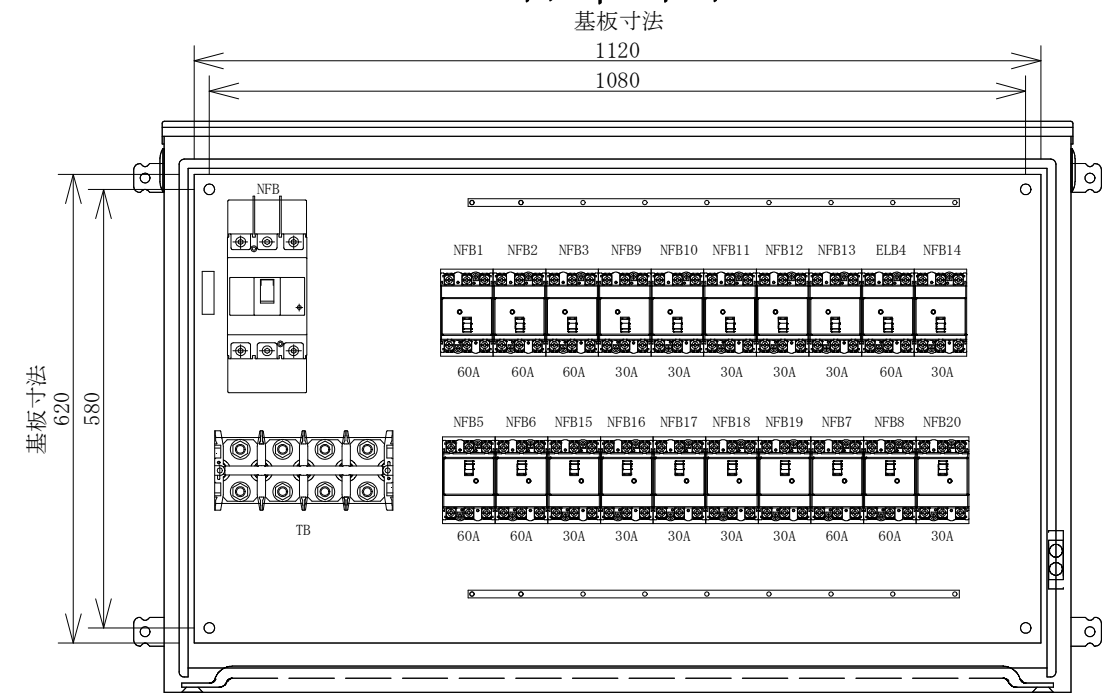

# 配置図

備	御承認印		塗色標準色(オレンジ)	設計	製図	検図	数量	1 面	品名	仮設動力分電盤 P250-N20-K	
	年 月 日	表面						2.5YR6/14		単位	m/m
考			内面	2.5YR6/14	セフティー電気用品株式会社			図面番号			