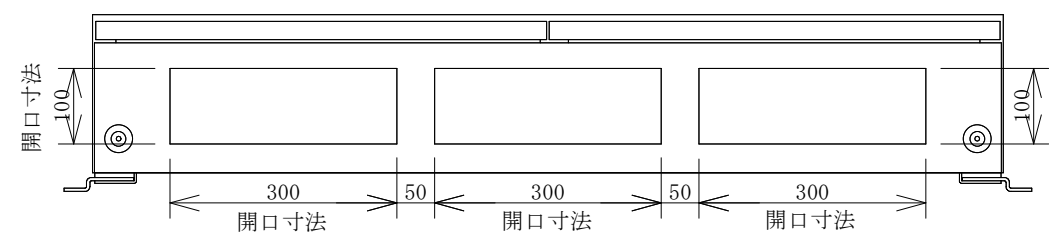

記号	機器名	製品型番	メーカー名	数量	仕様	備考
	仮設キャビネット	K20-127	日東工業	1 面	H755×W1200×D200 屋外用	2.5YR6/14 オレンジ塗装
NFB	配線用遮断器	B-253EA250A	テンパール工業	1 台	B-253EA3P250AF/250AT	
NFB1-8	配線用遮断器	B-63EC60A	テンパール工業	8 台	B-63EC3P60AF/60AT	
NFB9-20	配線用遮断器	B-33EC30A	テンパール工業	12 台	B-33EC3P30AF/30AT	
TB	端子台	TBF-404	日東工業	1 個	250SQ-4P-430A M12	
	パイロットランプ	AH25-ZMRM3	富士電機	1 個	25φ 赤	

備	御承認印		塗色標準色(オレンジ)	設計	製図	検図	数量	1 面	品名	仮設動力分電盤 P250-N20-K					
	年 月 日	表面						2.5YR6/14		単位	m/m	尺度	1/10	納入先	
考			内面	2.5YR6/14	セフティー電気用品株式会社			図面番号