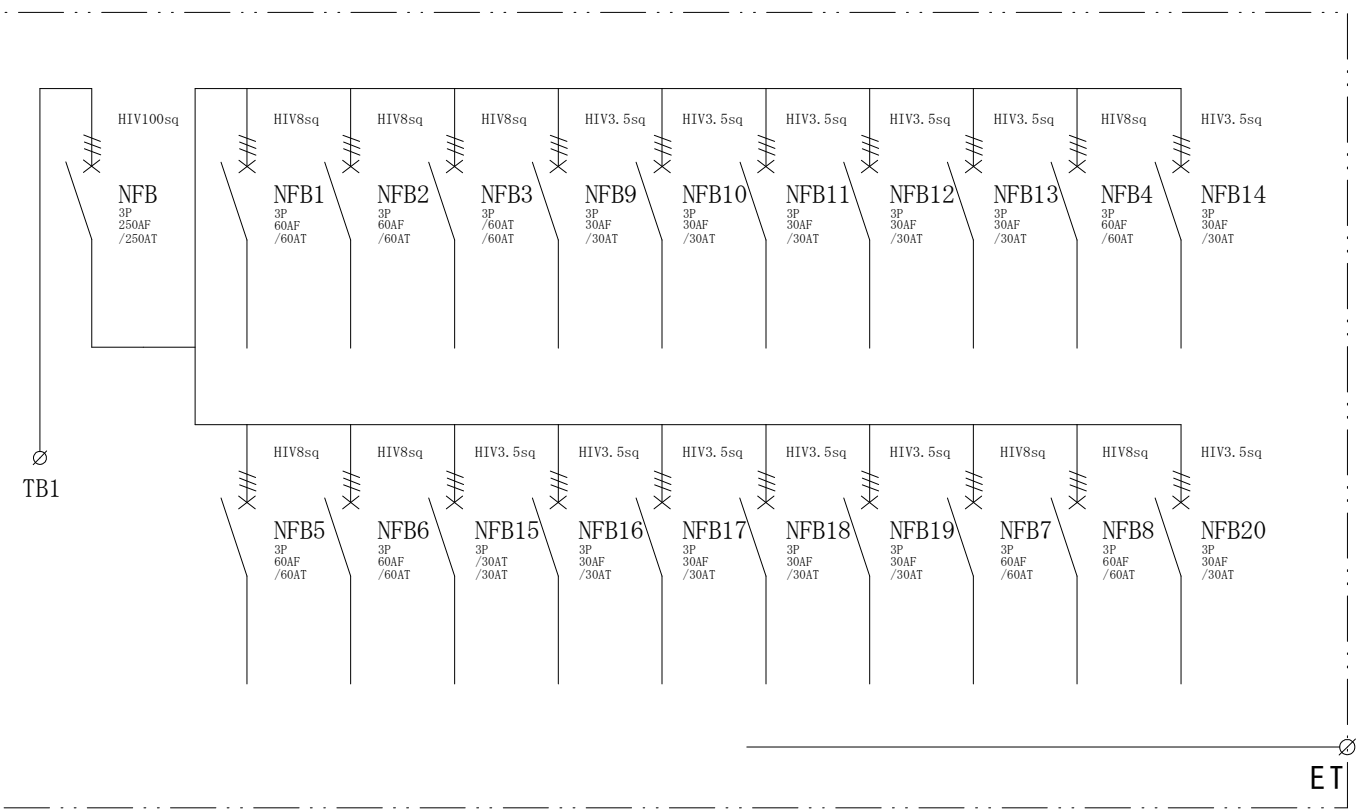

# 配置図

# 結線図

記号	機器名	製品型番	メーカー名	数量	仕様	備考
	仮設キャビネット	K20-127	日東工業	1 面	H755×W1200×D200 屋外用	2.5YR6/14 オレンジ塗装
NFB	配線用遮断器	B-253EA250A	テンパール工業	1 台	B-253EA3P250AF/250AT	
NFB1-8	配線用遮断器	B-63EC60A	テンパール工業	8 台	B-63EC3P60AF/60AT	
NFB9-20	配線用遮断器	B-33EC30A	テンパール工業	12 台	B-33EC3P30AF/30AT	
TB	端子台	TBF-404	日東工業	1 個	250SQ-4P-430A M12	
	パイロットランプ	AH25-ZMRM3	富士電機	1 個	25φ 赤	

備	御承認印		塗色標準色(オレンジ)	設計	製図	検図	数量	1 面	品名	仮設動力分電盤 P250-N20-K	
	年 月 日	表面						2.5YR6/14		単位	m/m
考			内面	2.5YR6/14	セフティー電気用品株式会社			図面番号			