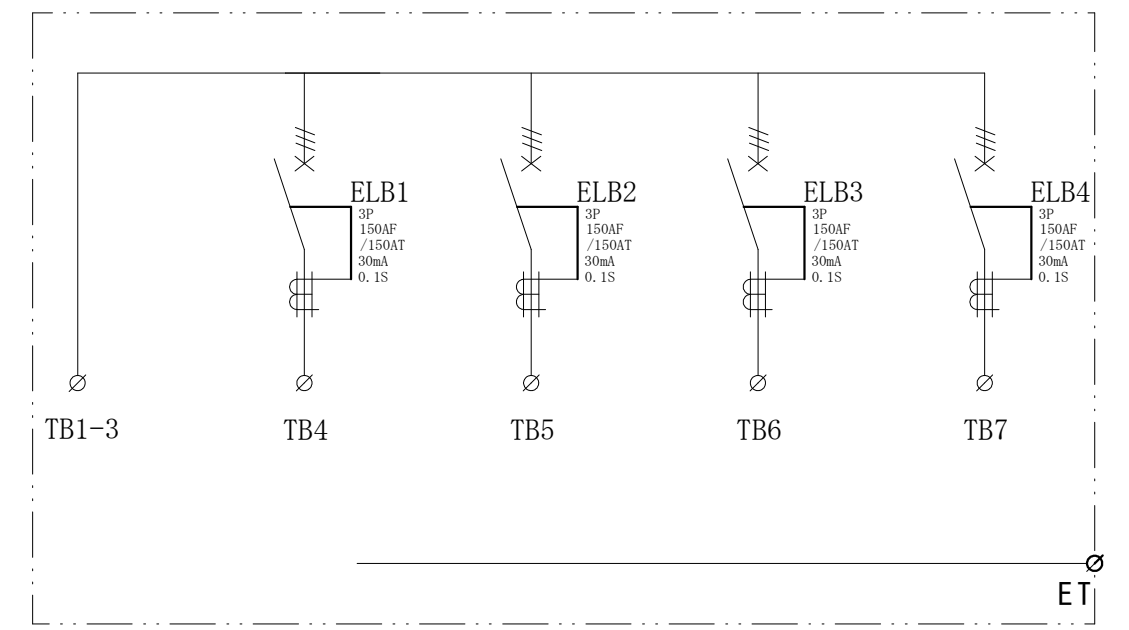

配置図

結線図

記号	機器名	製品型番	メーカー名	数量	仕様	備考
	仮設キャビネット	K20-127	日東工業	1 面	H755 × W1200 × D200 屋外用	2.5YR6/14 オレンジ塗装
ELB1-4	漏電遮断器	GB153EC150A30mA	テンパール工業	4 台	GB153EC3P150AF/150AT/30mA/0.1S AC200-415V	
TB1-3	端子台	TC600B	パトライトKASUGA	3 個	325SQ-1P-520A M16 TCB6Bカバー付	
TB4-7	端子台	TC200C03	パトライトKASUGA	4 個	100SQ-3P-240A M10	

備	御承認印		塗色御指定色	設計	製図	検図	数量	1 面	品名	仮設分岐盤 P-E4-K-0025	
	年 月 日	表面						2.5YR6/14		単位	m/m
考			内面	2.5YR6/14	セフティー電気用品株式会社			図面番号			