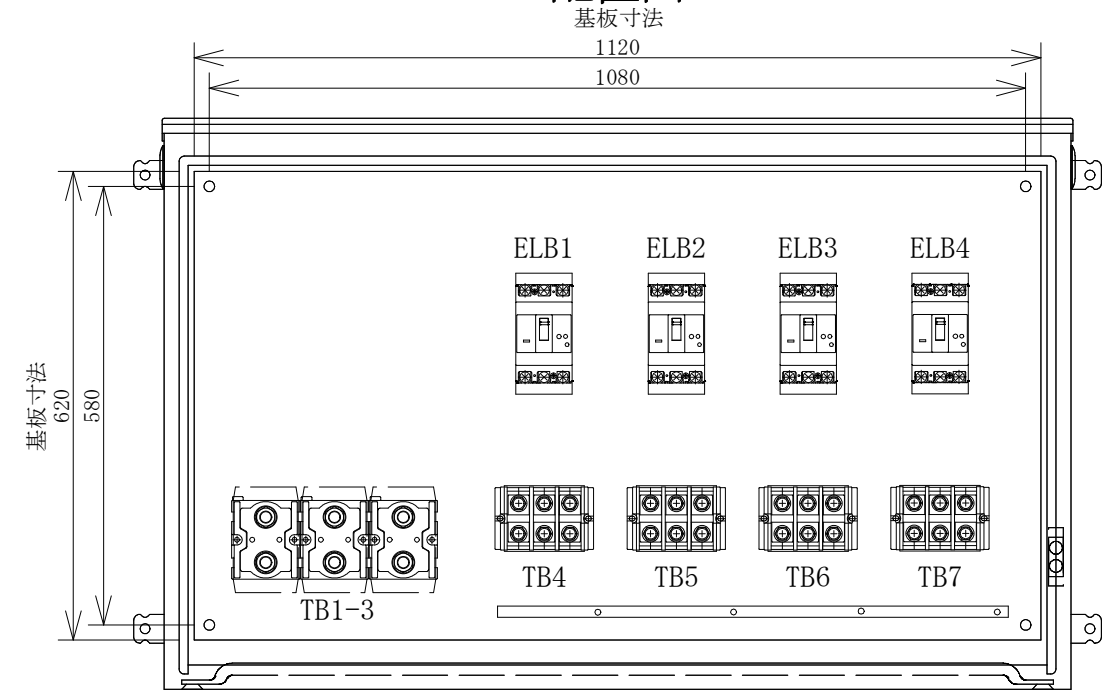

配置図

結線図

記号	機器名	製品型番	メーカー名	数量	仕様	備考
	仮設キャビネット	K20-127	日東工業	1 面	H755 × W1200 × D200 屋外用	2.5YR6/14 オレンジ塗装
ELB1-4	漏電遮断器	GB153EC150A30mA	テンパール工業	4 台	GB153EC3P150AF/150AT/30mA/0.1S AC200-415V	
TB1-3	端子台	TC600B	パトライトKASUGA	3 個	325SQ-1P-520A M16 TCB6Bカバー付	
TB4-7	端子台	TC200C03	パトライトKASUGA	4 個	100SQ-3P-240A M10	

備	御承認印		塗色御指定色	設計	製図	検図	数量	1 面	品名	仮設分岐盤 P-E4-K-0025	
	年 月 日	表面						2.5YR6/14		単位	m/m
考			内面	2.5YR6/14	セフティー電気用品株式会社			図面番号			