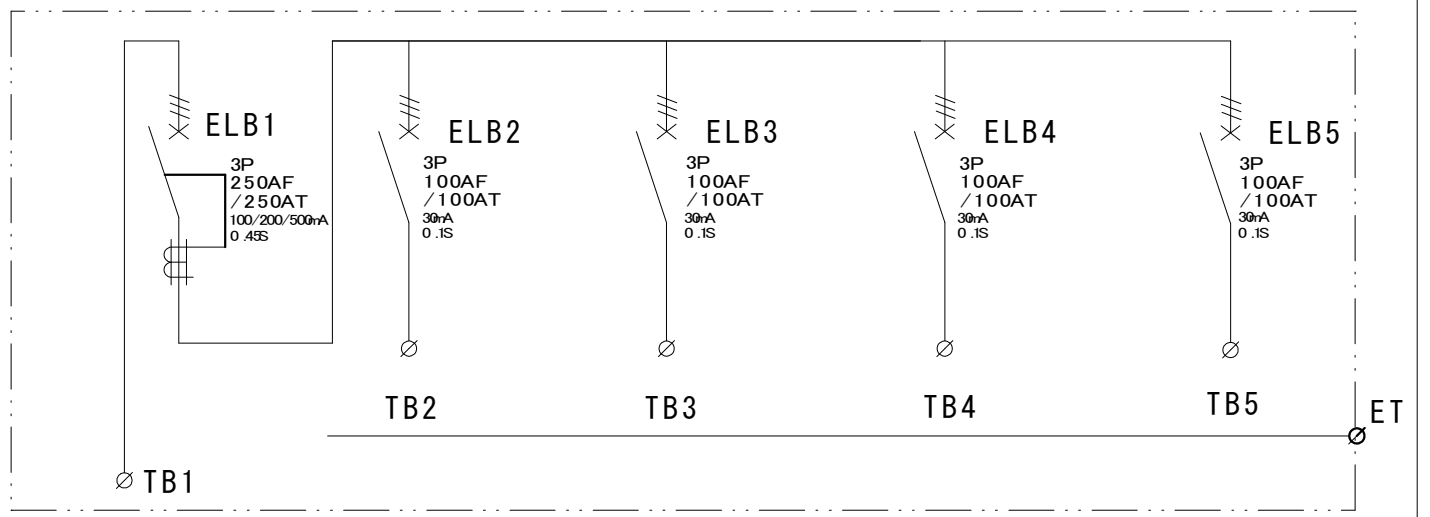

配置図

結線図

仮設動力盤 K250-N4						
記号	機器名	製品型番	メーカー名	数量	仕様	備考
	仮設キャビネット	K20-76	日東工業	1面	H655 × W700 × D200 屋外用	2.5YR6/14 オレンジ塗装
ELB1	時延形漏電ブレーカー	GBL-253EA250A	テンパール工業	1台	GBL-253EA3P250AF/250AT/100/200/500mA/0.45S	
ELB2-5	漏電遮断器	GB-103EC100A	テンパール工業	4台	GB-103EC3P100AF/100AT/30mA/0.1S	
TB1	端子台	TBF-253	日東工業	1個	150SQ-3P-310A	
TB2-5	端子台	TBF-103	日東工業	4個	38SQ-3P-130A	

備	御承認印			塗色御指定色	設計	製図	検図	数量	1面	品名	仮設動力盤 K250-N4	
	年 月 日			2.5YR6/14			単位	m/m	尺度	1/5	納入先	
考				2.5YR6/14	セフティー電気用品(株)					図面番号		