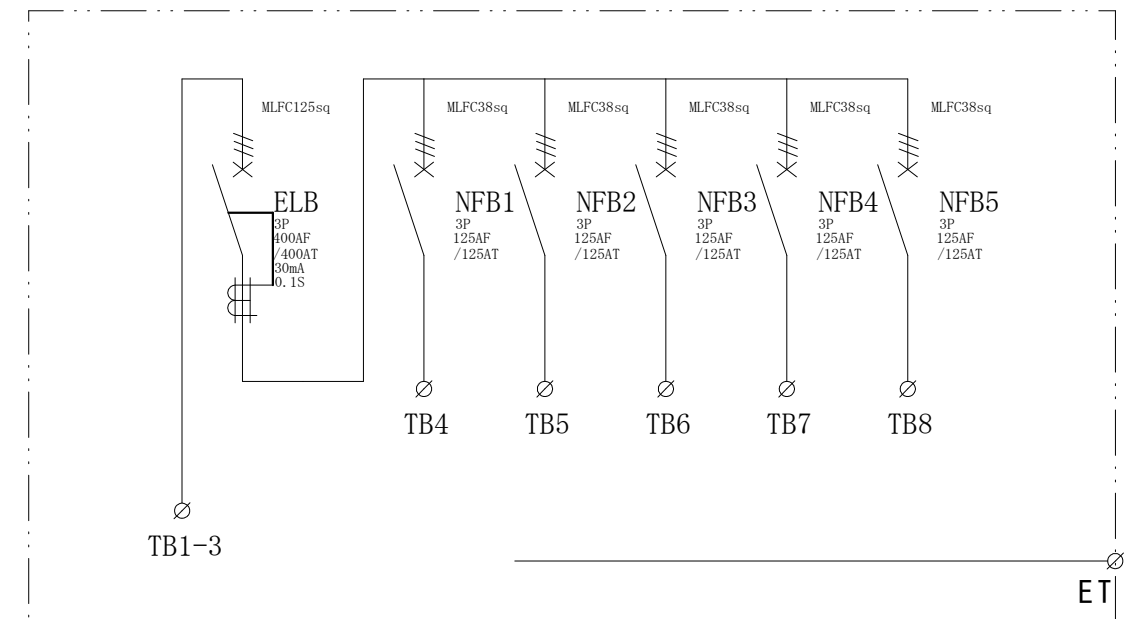

# 配置図

# 結線図

記号	機器名	製品型番	メーカー名	数量	仕様	備考
	仮設キャビネット	K20-127	日東工業	1 面	H755×W1200×D200 屋外用	2.5YR6/14 オレンジ塗装
ELB	漏電遮断器	GB-403EA400A30mA	テンパール工業	1 台	GB-403EA3P400AF/400AT/30mA/0.1S 200-415V	TMC-403EA端子カバー付属
NFB1-5	配線用遮断器	B-123EC125A	テンパール工業	5 台	B-123EC3P125AF/125AT	
TB1-3	端子台	TC450B	パトライトKASUGA	3 個	200SQ-1P-400A TCB4Bカバー付	
TB4-8	端子台	TBF-153	日東工業	5 個	60SQ-3P-175A	

備	御承認印		塗色標準色(オレンジ)	設計	製図	検図	数量	品名	仮設動力分電盤 P400-N5-K	
	年 月 日								納入先	図面番号
考	表面	2.5YR6/14		単位	m/m	尺度	1/10	セフティー電気用品株式会社		
	内面	2.5YR6/14								