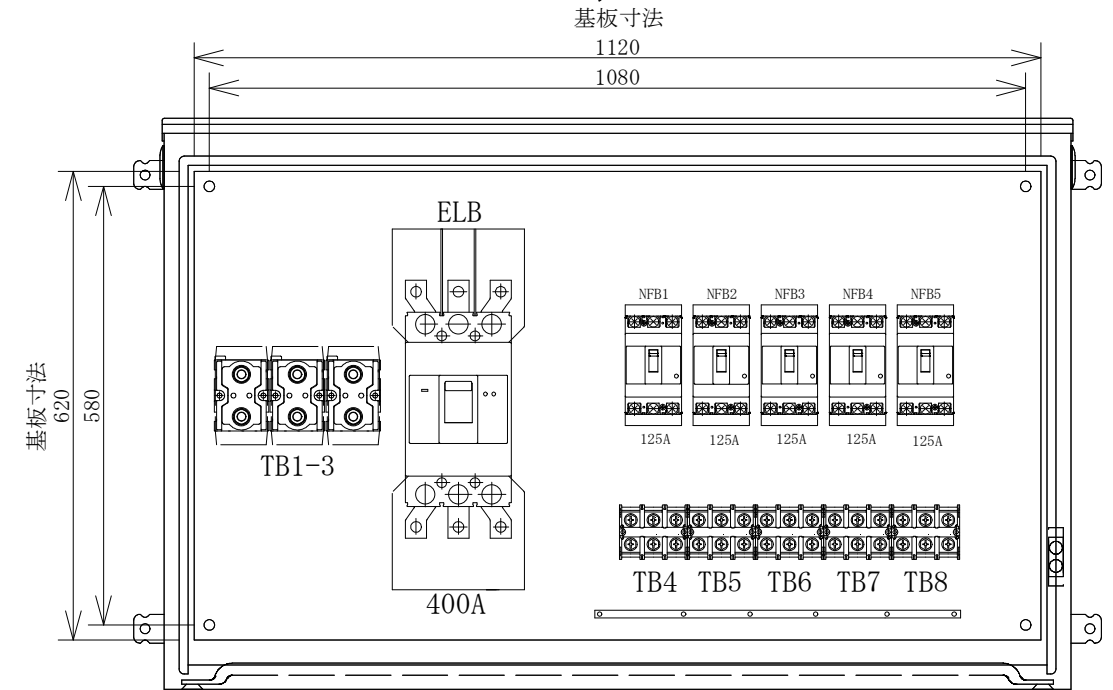

# 配置図

# 結線図

記号	機器名	製品型番	メーカー名	数量	仕様	備考
	仮設キャビネット	K20-127	日東工業	1 面	H755×W1200×D200 屋外用	2.5YR6/14 オレンジ塗装
ELB	漏電遮断器	GB-403EA400A30mA	テンパール工業	1 台	GB-403EA3P400AF/400AT/30mA/0.1S 200-415V	TMC-403EA端子カバー付属
NFB1-5	配線用遮断器	B-123EC125A	テンパール工業	5 台	B-123EC3P125AF/125AT	
TB1-3	端子台	TC450B	パトライトKASUGA	3 個	200SQ-1P-400A TCB4Bカバー付	
TB4-8	端子台	TBF-153	日東工業	5 個	60SQ-3P-175A	

備	御承認印		塗色標準色(オレンジ)	設計	製図	検図	数量	品名	仮設動力分電盤 P400-N5-K	
	年 月 日								納入先	図面番号
考	表面	2.5YR6/14		単位	m/m	尺度	1/10	セフティー電気用品株式会社		
	内面	2.5YR6/14								