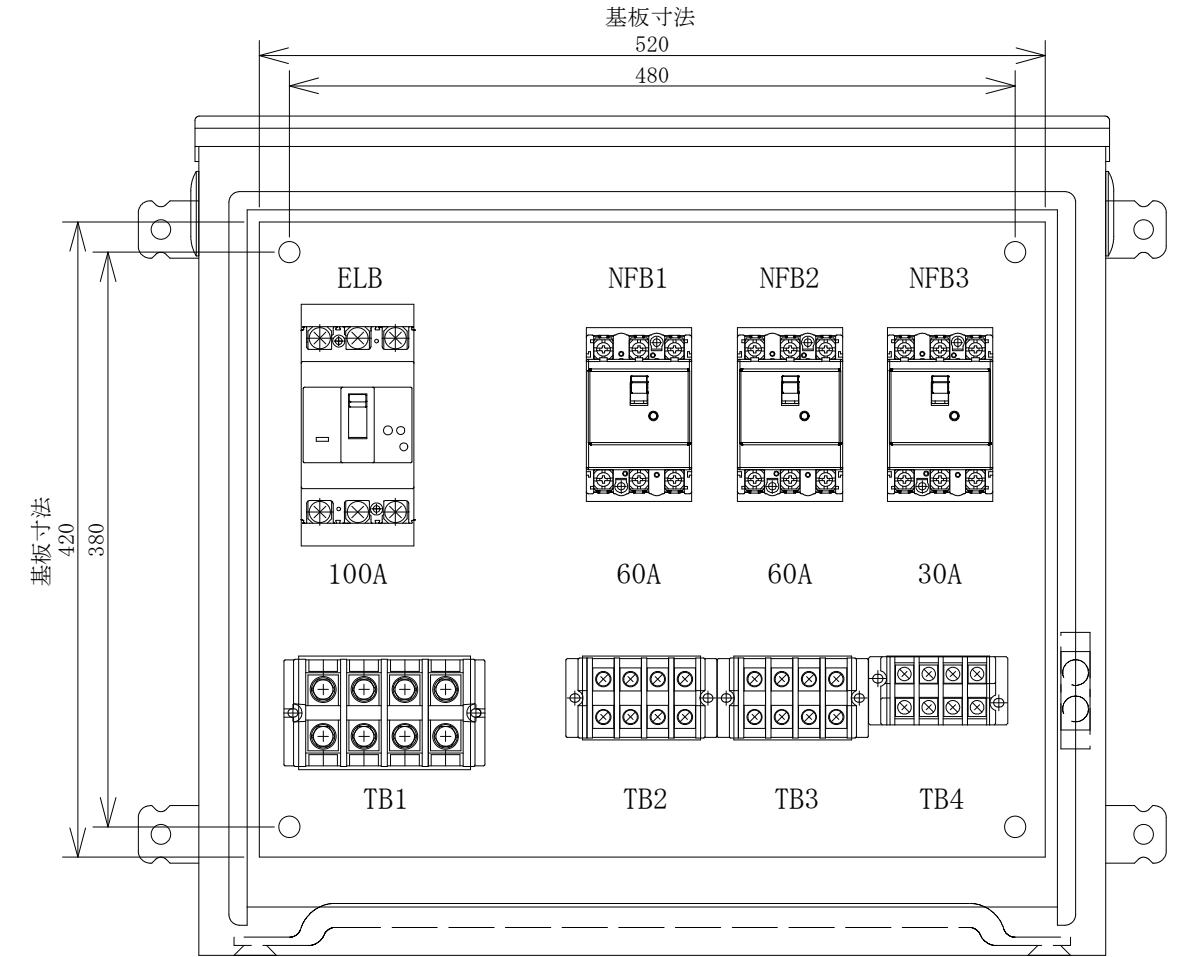

### 配置図

### 結線図

記号	機器名	製品型番	メーカー名	数量	仕様	備考
	仮設キャビネット	K20-65	日東工業	1 面	H555 × W600 × D200 屋外用	2.5YR6/14 オレンジ塗装
ELB	漏電遮断器	GB-103EC100A30mA	テンパール工業	1 台	GB-103EC3P100AF/100AT/30mA/0.1S 100-200V	
NFB1,2	配線用遮断器	B-63EC60A	テンパール工業	2 台	B-63EC3P60AF/60AT	
NFB3	配線用遮断器	B-33EC30A	テンパール工業	1 台	B-33EC3P30AF/30AT	
TB1	端子台	TC100C04	パトライトKASUGA	1 個	38SQ-4P-130A	
TB2,3	端子台	TC60C04	パトライトKASUGA	2 個	14SQ-4P-70A	
TB4	端子台	T30C04	パトライトKASUGA	1 個	8SQ-4P-50A	

備	御承認印		塗色標準色(オレンジ)	設計	製図	検図	数量	1 面	品名	仮設動力分電盤 P100-N3-K
	年 月 日		表面	2.5YR6/14	単位	m/m	尺度	1/5	納入先	
考			内面	2.5YR6/14	セフティー電気用品株式会社			図面番号		