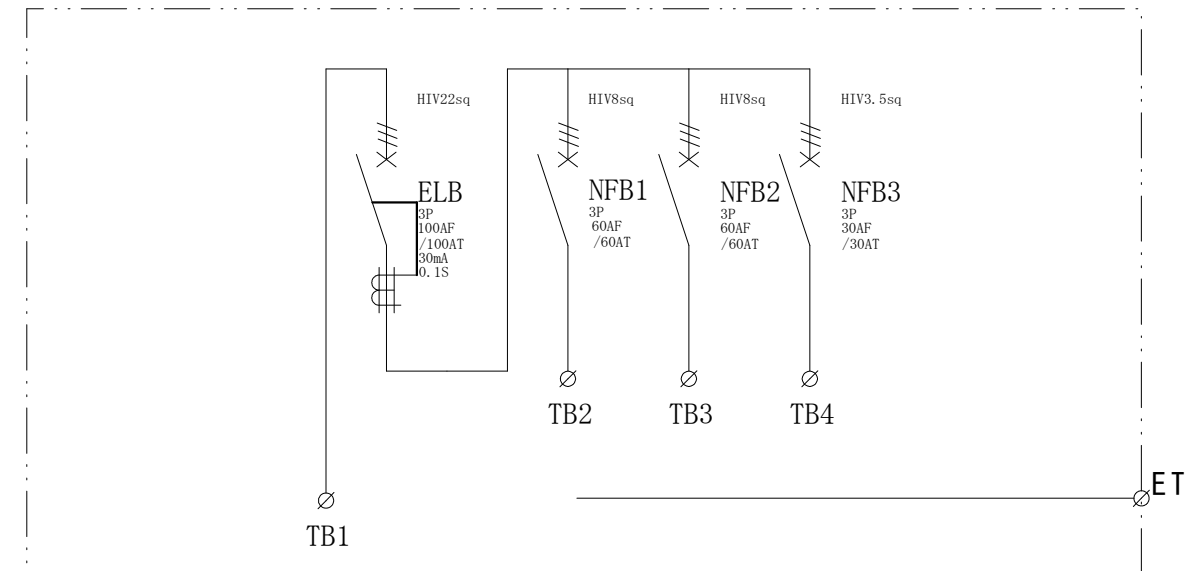

### 配置図

### 結線図

記号	機器名	製品型番	メーカー名	数量	仕様	備考
	仮設キャビネット	K20-65	日東工業	1 面	H555 × W600 × D200 屋外用	2.5YR6/14 オレンジ塗装
ELB	漏電遮断器	GB-103EC100A30mA	テンパール工業	1 台	GB-103EC3P100AF/100AT/30mA/0.1S 100-200V	
NFB1,2	配線用遮断器	B-63EC60A	テンパール工業	2 台	B-63EC3P60AF/60AT	
NFB3	配線用遮断器	B-33EC30A	テンパール工業	1 台	B-33EC3P30AF/30AT	
TB1	端子台	TC100C04	パトライトKASUGA	1 個	38SQ-4P-130A	
TB2,3	端子台	TC60C04	パトライトKASUGA	2 個	14SQ-4P-70A	
TB4	端子台	T30C04	パトライトKASUGA	1 個	8SQ-4P-50A	

備	御承認印		塗色標準色(オレンジ)	設計	製図	検図	数量	1 面	品名	仮設動力分電盤 P100-N3-K
	年 月 日		表面	2.5YR6/14	単位	m/m	尺度	1/5	納入先	
考			内面	2.5YR6/14	セフティー電気用品株式会社			図面番号		