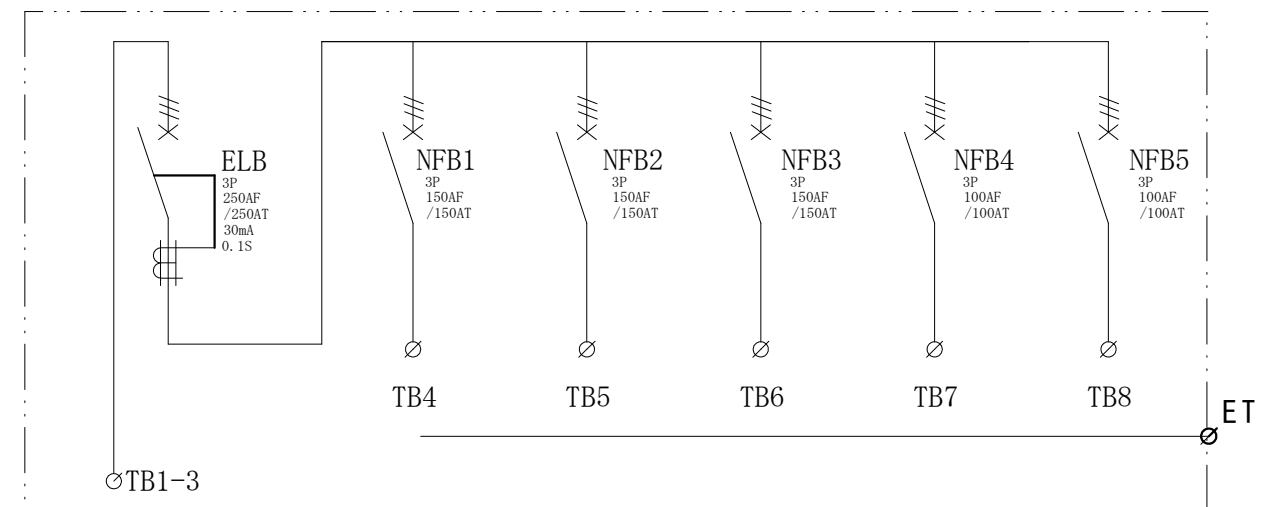

基盤寸法
配置図

結線図

記号	機器名	製品型番	メーカー名	数量	仕様	備考
	仮設キャビネット	K20-97	日東工業	1 面	H755×W900×D200 屋外用	2.5YR6/14 オレンジ塗装
ELB	漏電遮断器	GB-253EA250A100mA	テンパール工業	1 台	GB-253EA3P250AF/250AT/100/200/500mA/0.1S 200-415V	
NFB1-3	配線用遮断器	B-153EC150A	テンパール工業	3 台	B-153EC3P150AF/150AT	
NFB4,5	配線用遮断器	B-103EC100A	テンパール工業	2 台	B-103EC3P100AF/100AT	
TB1-3	端子台	TC300B	パトライトKASUGA	3 個	150SQ-1P-310A TCB3Bカバー付	
TB4-8	端子台	TBF-153	日東工業	5 個	60SQ-3P-175A	

備	御承認印		塗色御指定色		設計	製図	検図	数量	品名	仮設動力分電盤 P250-N5-K-0006
	年	月	日	表面	2.5YR6/14	単位	m/m	尺度	1/10	納入先
考			内面	2.5YR6/14	セフティ電気用品株式会社			図面番号		