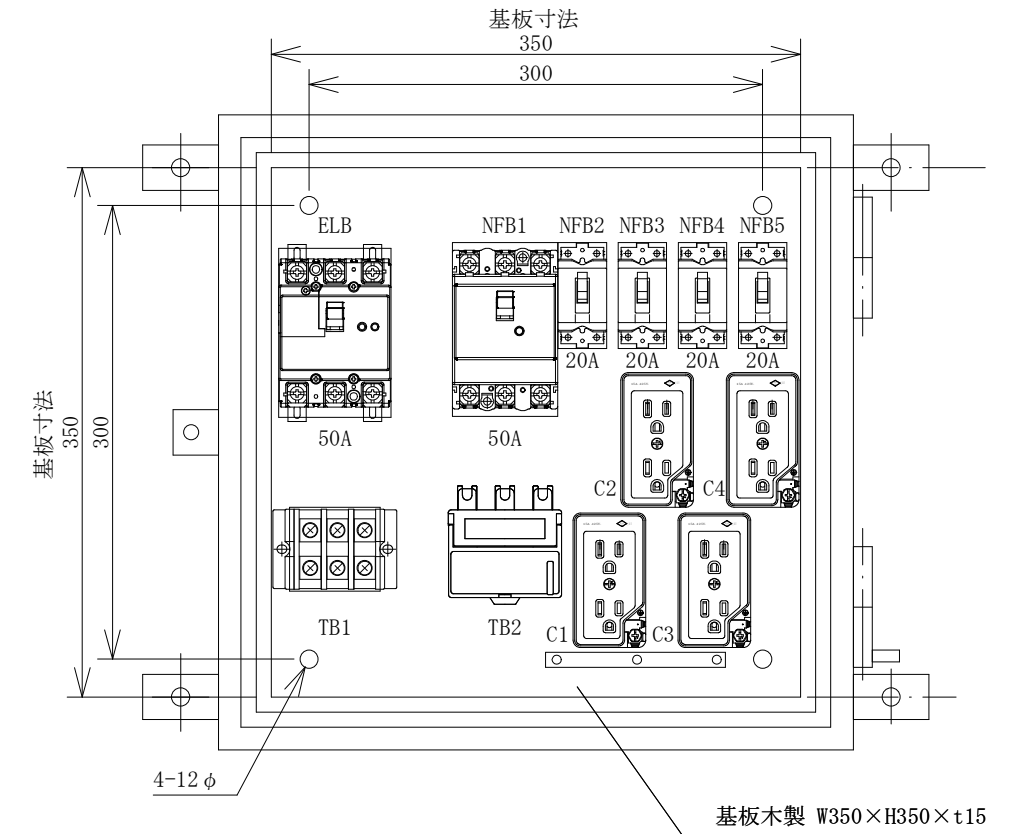

配置図

結線図

記号	機器名	製品型番	メーカー名	数量	仕様	備考
	仮設キャビネット	SD-1	セフティー電気用品	1 面	W420×H420×D180 屋外用	2.5YR6/13 オレンジ塗装
ELB	漏電遮断器	GB-53EC50A30mA	テンパール工業	1 台	GB-53EC3P50AF/50AT/30mA/0.1S 100-200V	
NFB1	配線用遮断器	B-53EC50A	テンパール工業	1 台	B-53EC3P50AF/50AT	
NFB2-5	配線用遮断器	B-1EA2P20A	テンパール工業	4 台	B-1EA2P30AF/20AT 100V	
TB1	端子台	TC60C03	パトライトKASUGA	1 個	14SQ-3P-70A	
TB2	端子台	TBZ-043	日東工業	1 個	14SQ-3P-40A	
C1-4	接地WコンセントE付	ME2743W	明工社	4 個	125V15A2PE×2	

備	御承認印		塗色標準色(オレンジ)	設計	製図	検図	数量	品名	仮設電灯分電盤 L-10	
	年 月 日								納入先	
考	表面		2.5YR6/13	単位	m/m	尺度	1/5	図面番号		
	内面		2.5YR6/13							