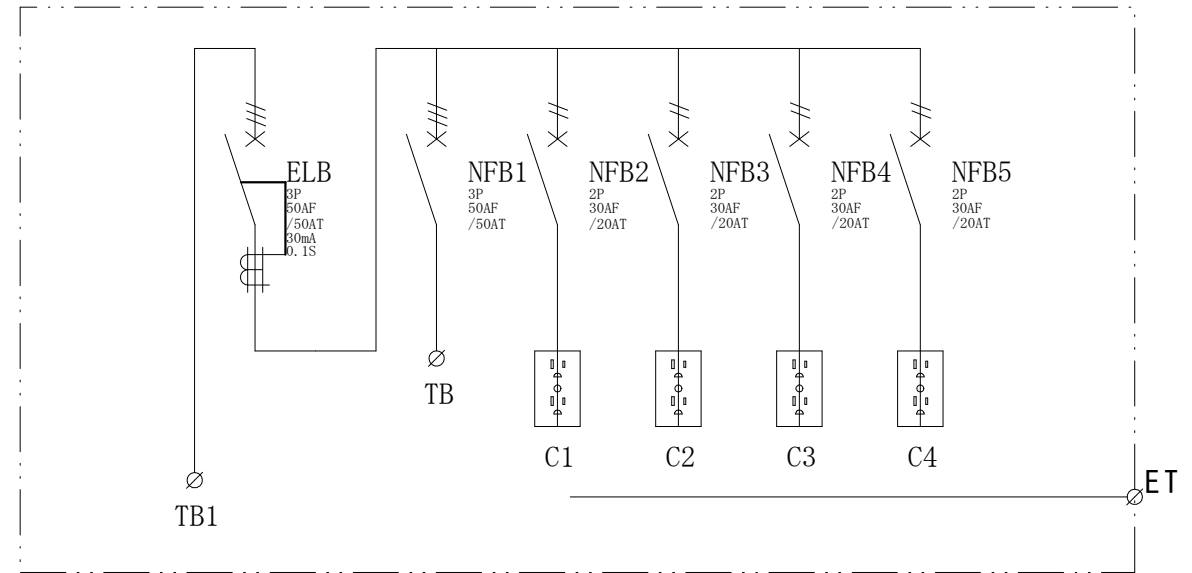

配置図

結線図

記号	機器名	製品型番	メーカー名	数量	仕様	備考
	仮設キャビネット	SD-1	セフティー電気用品	1 面	W420×H420×D180 屋外用	2.5YR6/13 オレンジ塗装
ELB	漏電遮断器	GB-53EC50A30mA	テンパール工業	1 台	GB-53EC3P50AF/50AT/30mA/0.1S 100-200V	
NFB1	配線用遮断器	B-53EC50A	テンパール工業	1 台	B-53EC3P50AF/50AT	
NFB2-5	配線用遮断器	B-1EA2P20A	テンパール工業	4 台	B-1EA2P30AF/20AT 100V	
TB1	端子台	TC60C03	パトライトKASUGA	1 個	14SQ-3P-70A	
TB2	端子台	TBZ-043	日東工業	1 個	14SQ-3P-40A	
C1-4	接地WコンセントE付	ME2743W	明工社	4 個	125V15A2PE×2	

備	御承認印		塗色標準色(オレンジ)	設計	製図	検図	数量	品名	仮設電灯分電盤 L-10	
	年 月 日								納入先	
考	表面		2.5YR6/13	単位	m/m	尺度	1/5	図面番号		
	内面		2.5YR6/13							