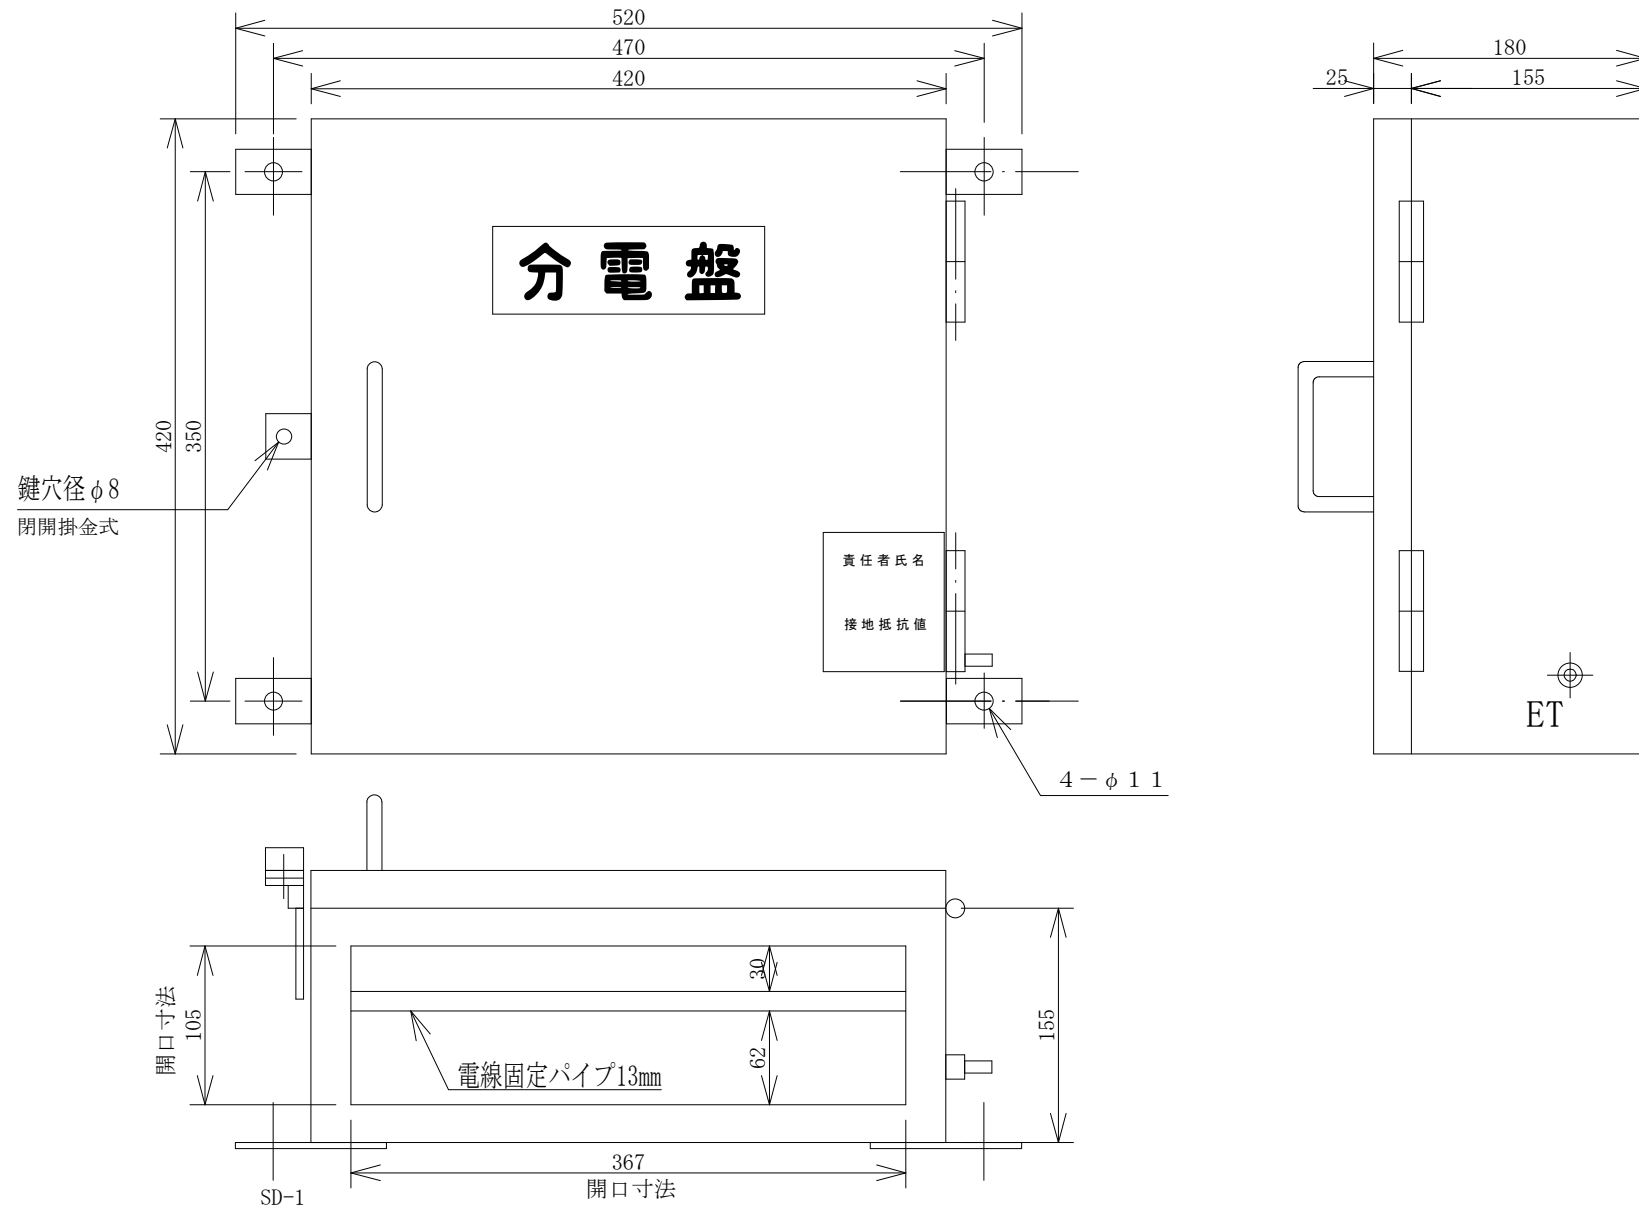

配置図

結線図

記号	機器名	製品型番	メーカー名	数量	仕様	備考
	仮設キャビネット	SD-1	セフティー電気用品	1 面	W420×H420×D180 屋外用	2.5YR6/13 オレンジ塗装
ELB	漏電遮断器	GB-53EC50A30mA	テンパール工業	1 台	GB-53EC3P50AF/50AT/30mA/0.1S 100-200V	
NFB1	配線用遮断器	B-53EC50A	テンパール工業	1 台	B-53EC3P50AF/50AT	
NFB2-5	配線用遮断器	B-1EA2P20A	テンパール工業	4 台	B-1EA2P30AF/20AT 100V	
TB1	端子台	TC60C03	パトライトKASUGA	1 個	14SQ-3P-70A	
TB2	端子台	TBZ-043	日東工業	1 個	14SQ-3P-40A	
C1-4	接地WコンセントE付	ME2743W	明工社	4 個	125V15A2PE×2	

備	御承認印		塗色標準色(オレンジ)	設計	製図	検図	数量	品名	仮設電灯分電盤 L-10	
	年 月 日								納入先	
考	表面		2.5YR6/13	単位	m/m	尺度	1/5	図面番号		
	内面		2.5YR6/13							