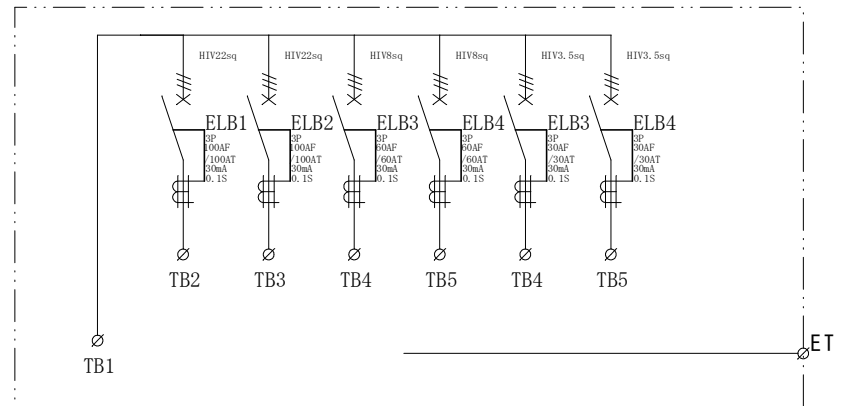

結線図

記号	機器名	製品型番	メーカー名	数量	仕様	備考
	仮設キャビネット	SD-72	セフティー電気用品	1面	W720×H520×D180 屋外用	2.5YR6/13 オレンジ塗装
ELB1,2	漏電遮断器	GB-103EC100A30mA	テンパール工業	2台	GB-103EC3P100AF/100AT/30mA/0.1S 100-200V	
ELB3,4	漏電遮断器	GB-63EC60A30mA	テンパール工業	2台	GB-63EC3P60AF/60AT/30mA/0.1S 100-200V	
ELB5,6	漏電遮断器	GB-33EC30A30mA	テンパール工業	2台	GB-33EC3P30AF/30AT/30mA/0.1S 100-200V	
TB1	端子台	TC200C03	パトライトKASUGA	1個	100SQ-3P-240A	
TB2,3	端子台	TBF-103	日東工業	2個	38SQ-3P-130A	
TB4-7	端子台	TBF-063	日東工業	4個	22SQ-3P-90A	

備	御承認印		塗色標準色(オレンジ)	設計	製図	検図	数量	面	品名	仮設分岐盤 EP-E6
	年 月 日		表面	2.5YR6/13	単位	m/m	尺度	1/5	納入先	
考			内面	2.5YR6/13	セフティー電気用品株式会社			図面番号		