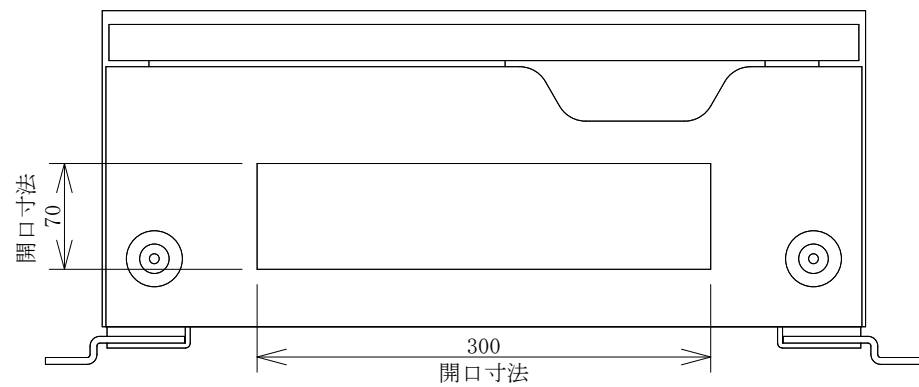

配置図

結線図

記号	機器名	製品型番	メーカー名	数量	仕様	備考
	仮設キャビネット	K20-55	日東工業	1 面	H555 × W500 × D200 屋外用	2.5YR6/14 オレンジ塗装
ELB1	漏電遮断器	GB-123EC125A30mA	テンパール工業	1 台	GB-123EC3P125AF/125AT/30mA/0.1S 200-415V	
ELB2	漏電遮断器	GB-3MEC30A	テンパール工業	1 台	GB-3MEC3P30AF/30AT/30mA/0.1S 100-200V	
TB1	端子台	TC200C03	パトライトKASUGA	1 個	100SQ-3P-240A	
TB2	端子台	TC100C03	パトライトKASUGA	1 個	38SQ-3P-130A	
TB3	端子台	T30C03	パトライトKASUGA	1 個	8SQ-3P-50A	

備	御承認印	塗色標準色(オレンジ)	設計	製図	検図	数量	1 面	品名	仮設動力分電盤 P-E2-K	
	年 月 日	表面	2.5YR6/14	単位	m/m	尺度	1/5	納入先		
考		内面	2.5YR6/14	セフティー電気用品株式会社				図面番号		