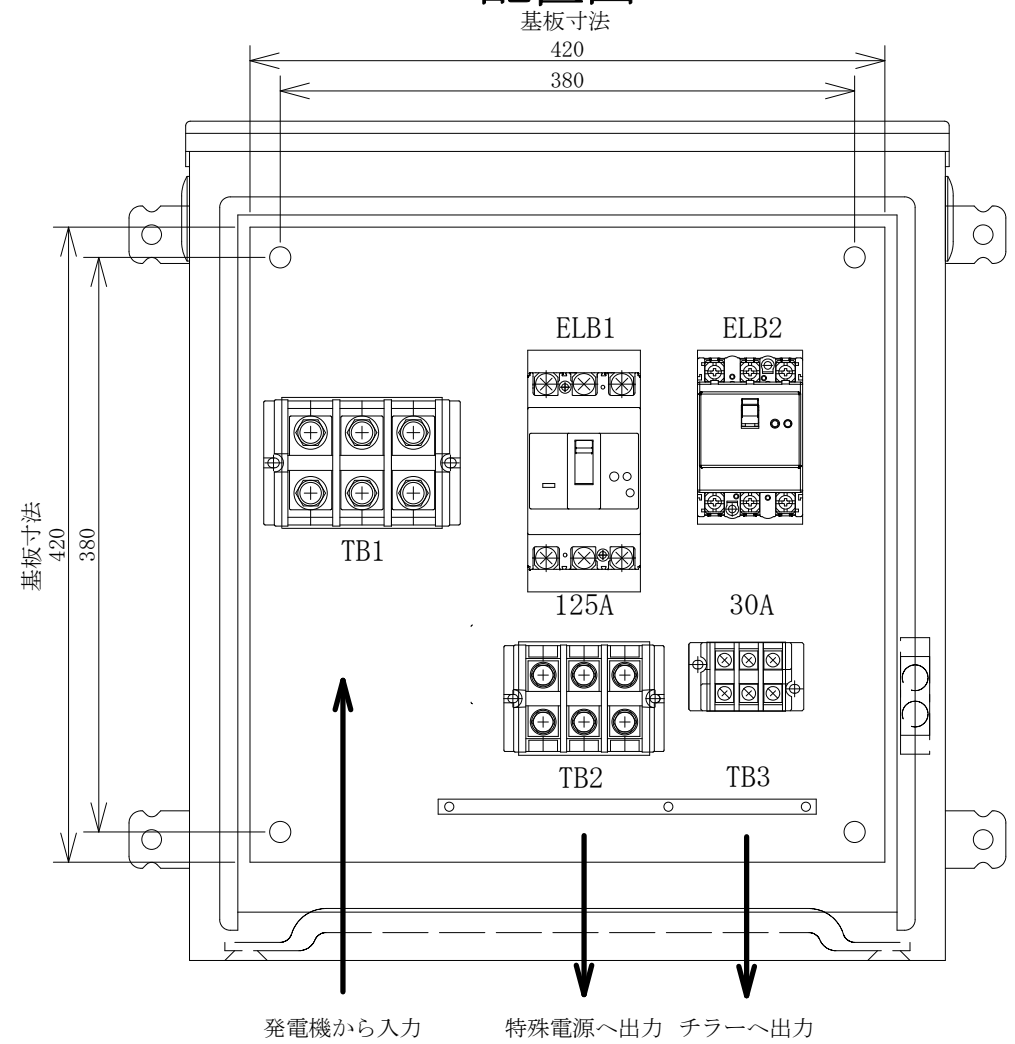

配置図

結線図

記号	機器名	製品型番	メーカー名	数量	仕様	備考
	仮設キャビネット	K20-55	日東工業	1 面	H555 × W500 × D200 屋外用	2.5YR6/14 オレンジ塗装
ELB1	漏電遮断器	GB-123EC125A30mA	テンパール工業	1 台	GB-123EC3P125AF/125AT/30mA/0.1S 200-415V	
ELB2	漏電遮断器	GB-3MEC30A	テンパール工業	1 台	GB-3MEC3P30AF/30AT/30mA/0.1S 100-200V	
TB1	端子台	TC200C03	パトライトKASUGA	1 個	100SQ-3P-240A	
TB2	端子台	TC100C03	パトライトKASUGA	1 個	38SQ-3P-130A	
TB3	端子台	T30C03	パトライトKASUGA	1 個	8SQ-3P-50A	

備	御承認印	塗色標準色(オレンジ)	設計	製図	検図	数量	1 面	品名	仮設動力分電盤 P-E2-K	
	年 月 日	表面	2.5YR6/14	単位	m/m	尺度	1/5	納入先		
考		内面	2.5YR6/14	セフティー電気用品株式会社				図面番号		