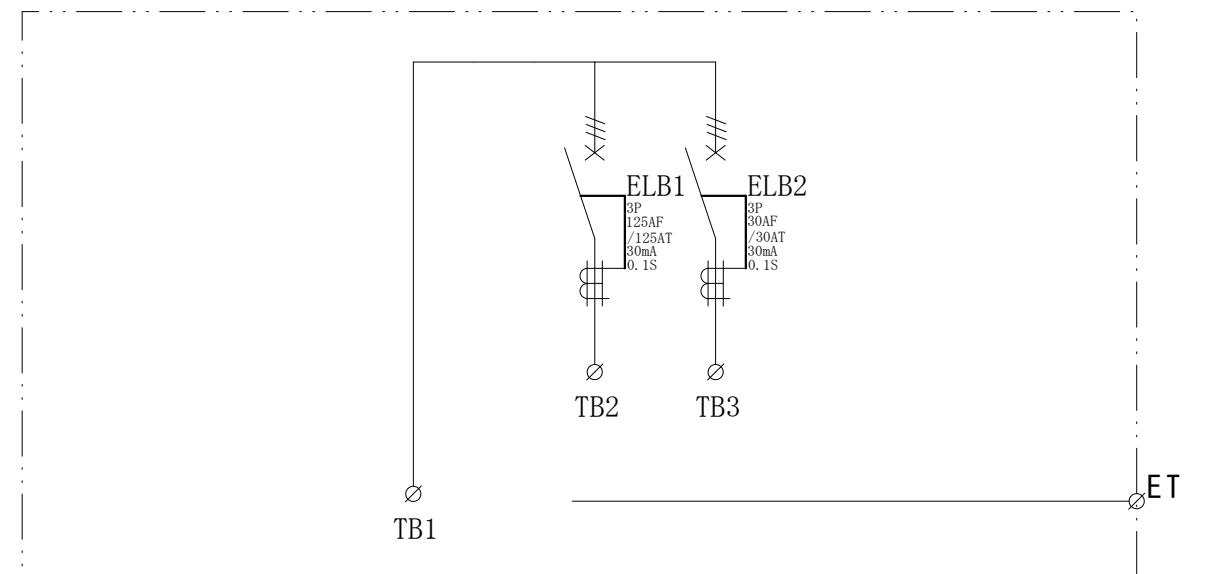

配置図

結線図

記号	機器名	製品型番	メーカー名	数量	仕様	備考
	仮設キャビネット	K20-55	日東工業	1 面	H555 × W500 × D200 屋外用	2.5YR6/14 オレンジ塗装
ELB1	漏電遮断器	GB-123EC125A30mA	テンパール工業	1 台	GB-123EC3P125AF/125AT/30mA/0.1S 200-415V	
ELB2	漏電遮断器	GB-3MEC30A	テンパール工業	1 台	GB-3MEC3P30AF/30AT/30mA/0.1S 100-200V	
TB1	端子台	TC200C03	パトライトKASUGA	1 個	100SQ-3P-240A	
TB2	端子台	TC100C03	パトライトKASUGA	1 個	38SQ-3P-130A	
TB3	端子台	T30C03	パトライトKASUGA	1 個	8SQ-3P-50A	

備	御承認印	塗色標準色(オレンジ)	設計	製図	検図	数量	1 面	品名	仮設動力分電盤 P-E2-K	
	年 月 日	表面	2.5YR6/14	単位	m/m	尺度	1/5	納入先		
考		内面	2.5YR6/14	セフティー電気用品株式会社				図面番号		