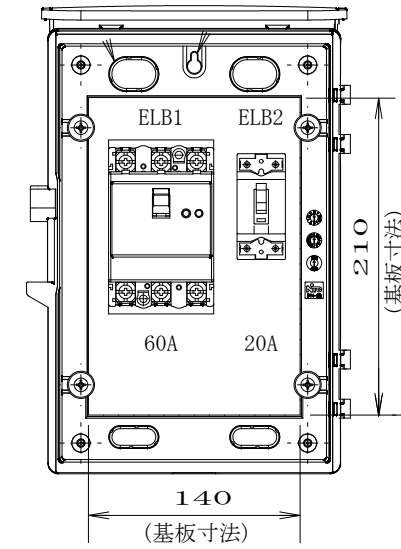

配置図

結線図

記号	機器名	製品型番	メーカー名	数量	仕様	備考
	屋根付プラボックス	OP14-23A	日東工業	1 面	H200×W300×D140 屋外用	5YR8.5/0.5 ホワイトグレー色
ELB1	漏電遮断器	GB-63EC60A30mA	テンパール工業	1 台	GB-63EC3P60AF/60AT/30mA/0.1S 100-200V	
ELB2	漏電遮断器	GB-2ZA2P20A30mA	テンパール工業	1 台	GB-2ZA2P30AF/20A/30mA/0.1S 100/200V	
	引き出しコード	HS-2E	スズデン	2 本	0.5m	