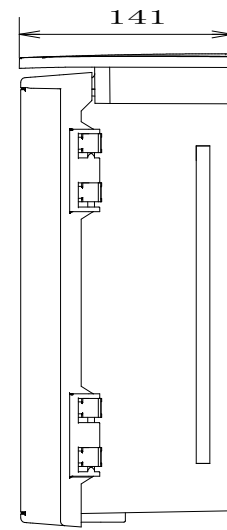

配置図

結線図

記号	機器名	製品型番	メーカー名	数量	仕様	備考
	屋根付プラボックス	OP14-23A	日東工業	1 面	H200×W300×D140 屋外用	5YR8.5/0.5 ホワイトグレー色
ELB1	漏電遮断器	GB-63EC60A30mA	テンパール工業	1 台	GB-63EC3P60AF/60AT/30mA/0.1S 100-200V	
ELB2	漏電遮断器	GB-2ZA2P20A30mA	テンパール工業	1 台	GB-2ZA2P30AF/20A/30mA/0.1S 100/200V	
	引き出しコード	HS-2E	スズデン	2 本	0.5m	