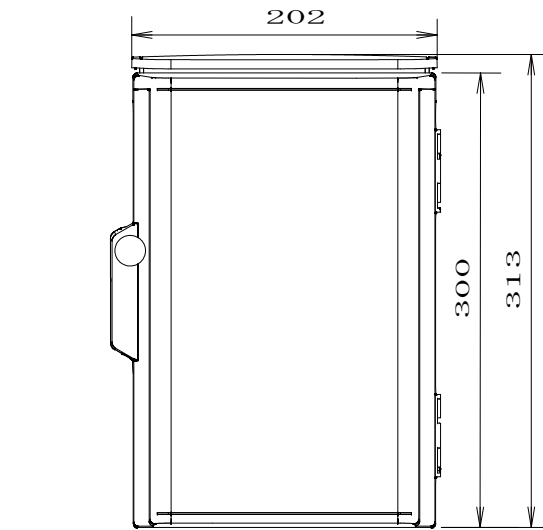

配置図

結線図

記号	機器名	製品型番	メーカー名	数量	仕様	備考
	屋根付プラボックス	OP14-23A	日東工業	1 面	H200×W300×D140 屋外用	5YR8.5/0.5 ホワイトグレー色
ELB1	漏電遮断器	GB-63EC60A30mA	テンパール工業	1 台	GB-63EC3P60AF/60AT/30mA/0.1S 100-200V	
ELB2	漏電遮断器	GB-2ZA2P20A30mA	テンパール工業	1 台	GB-2ZA2P30AF/20A/30mA/0.1S 100/200V	
	引き出しコード	HS-2E	スズデン	2 本	0.5m	