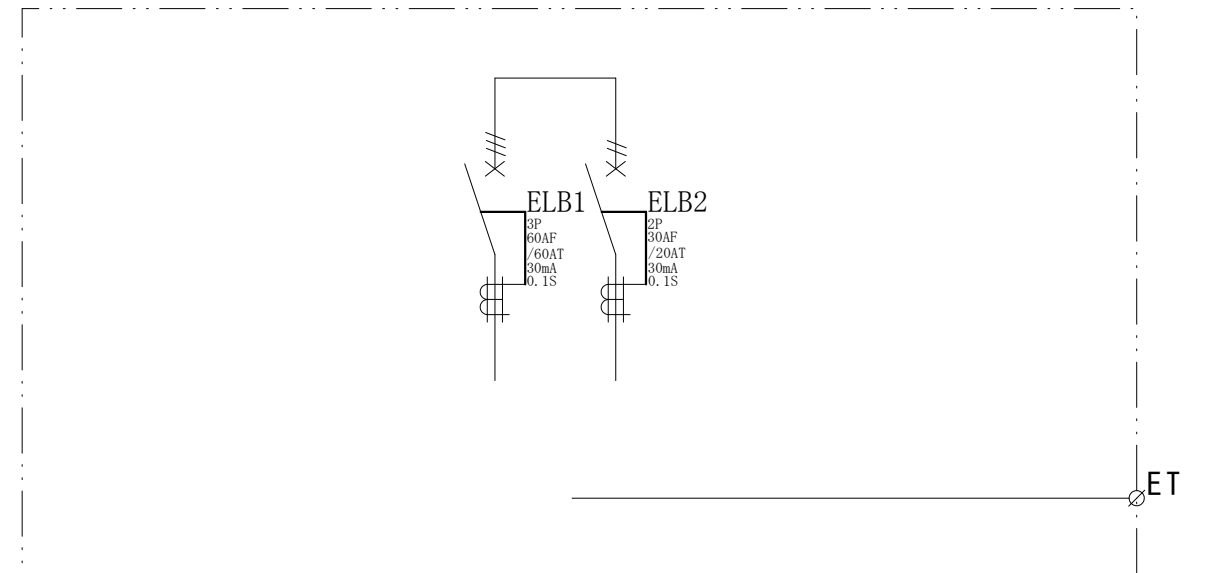

配置図

結線図

記号	機器名	製品型番	メーカー名	数量	仕様	備考
	屋根付プラボックス	OP14-23A	日東工業	1 面	H200×W300×D140 屋外用	5YR8.5/0.5 ホワイトグレー色
ELB1	漏電遮断器	GB-63EC60A30mA	テンパール工業	1 台	GB-63EC3P60AF/60AT/30mA/0.1S 100-200V	
ELB2	漏電遮断器	GB-2ZA2P20A30mA	テンパール工業	1 台	GB-2ZA2P30AF/20A/30mA/0.1S 100/200V	
	引き出しコード	HS-2E	スズデン	2 本	0.5m	