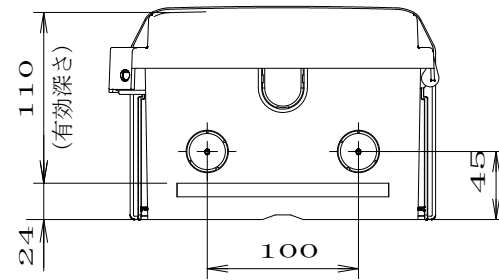

配置図

結線図

記号	機器名	製品型番	メーカー名	数量	仕様	備考
	屋根付プラボックス	OP14-23A	日東工業	1 面	H200×W300×D140 屋外用	5YR8.5/0.5 ホワイトグレー色
ELB1	漏電遮断器	GB-63EC60A30mA	テンパール工業	1 台	GB-63EC3P60AF/60AT/30mA/0.1S 100-200V	
ELB2	漏電遮断器	GB-2ZA2P20A30mA	テンパール工業	1 台	GB-2ZA2P30AF/20A/30mA/0.1S 100/200V	
	引き出しコード	HS-2E	スズデン	2 本	0.5m	