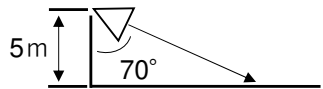

■高さ：5m ■傾き：70°

注記) 曲線状の数値は、維持照度を示す。単位(Lux)

備考

								品名	LED工事用投光器 <i>Solimina</i>
									照度分布図
		全光束	30,000lm	配光角度	150°	尺度	1/25		
		日付	2023.06.12	SAFETY セフティー電気用品株式会社			型式	S200-FS	