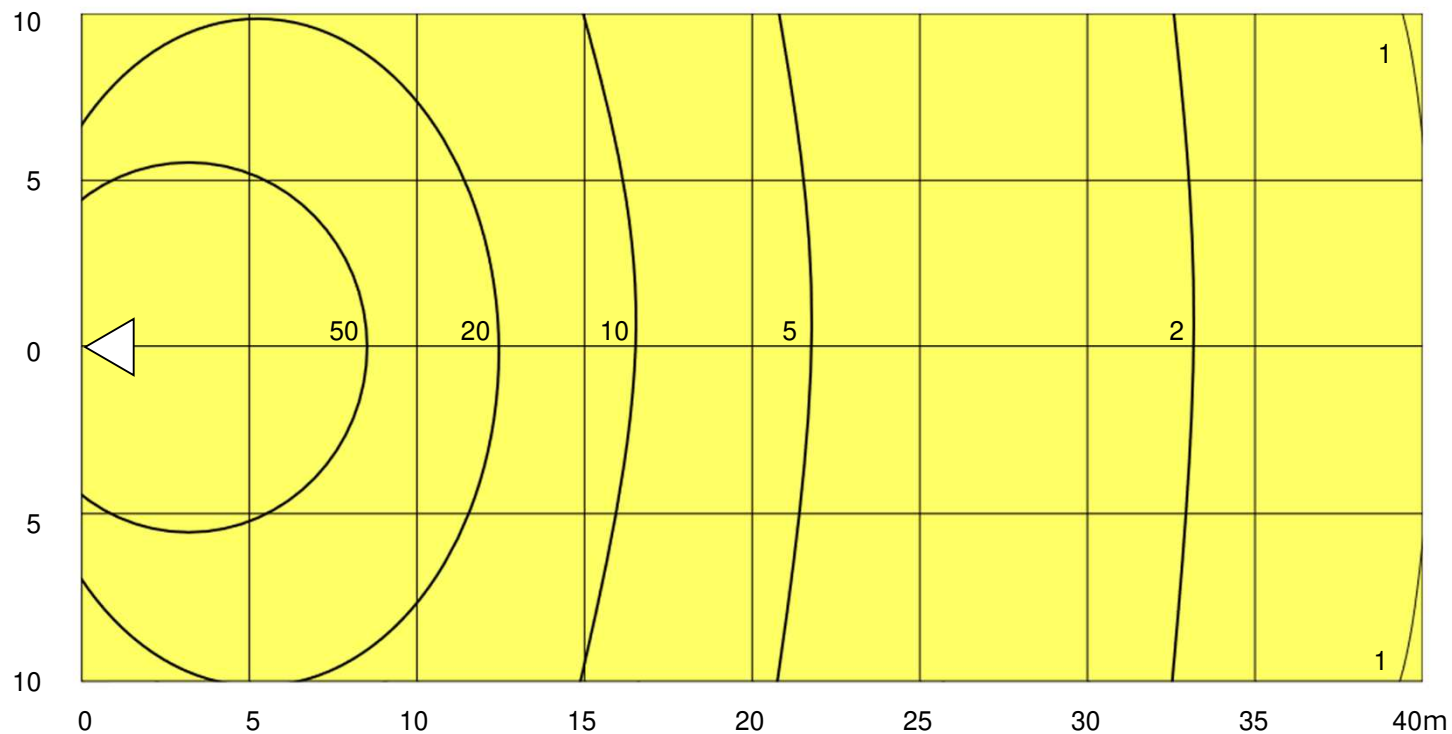

■高さ：5m ■傾き：70°

注記) 曲線状の数値は、維持照度を示す。単位(Lux)

備考

								品名	LED工事用投光器 <i>Solimina</i>
									照度分布図
		全光束	30,000lm	配光角度	150°	尺度	1/25		
		日付	2023.06.12	SAFETY セフティー電気用品株式会社			型式	S200-FS	