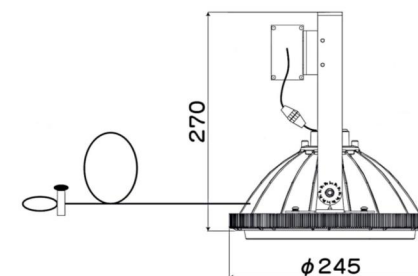

注記) 曲線上の数値は、維持照度を示す。単位 (Lux)

器具型式	S120-FS
ランプ形式	LED
全光束	16,200 lm
配光角度	150 °
色温度	5700 K
器具姿図	

寸法(mm)

照度分布図	作成 2018.05.25	セフティー電気用品(株)
<i>Solimina</i>		