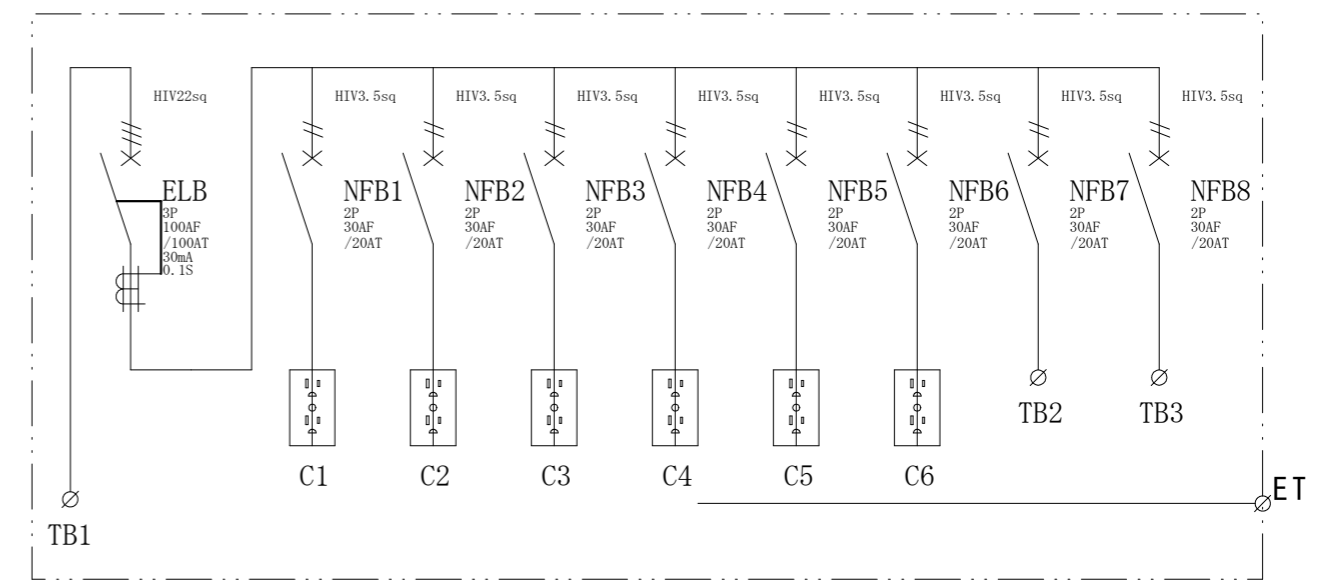

結線図

記号	機器名	製品型番	メーカー名	数量	仕様	備考
	仮設キャビネット	SD-2	セフティー電気用品	1 面	W600×520×200 屋外用	2.5YR6/13 オレンジ塗装
ELB	単3中性線欠相保護付漏電遮断器	GBU-103・1KC100A	テンパール工業	1 台	GBU-103・1KC3P100AF/100AT/30mA/0.1S 100/200V	
NFB1-8	配線用遮断器	B-1EA2P20A	テンパール工業	8 台	B-1EA2P30AF/20AT 100V	
TB1	端子台	TC100C03	パトライトKASUGA	1 個	38SQ-3P-130A	
TB2,3	端子台	T20C02	パトライトKASUGA	2 個	3.5SQ-2P-30A	
C1-6	接地WコンセントE付	ME2743W	明工社	6 個	125V15A2PE×2	

備	御承認印	塗色標準色(オレンジ)	設計	製図	検図	数量	1 面	品名	仮設電灯分電盤 ML100-62
	年 月 日	表面 2.5YR6/13	単位	m/m	尺度	1/5	納入先		
考		内面 2.5YR6/13	セフティー電気用品株式会社			図面番号			