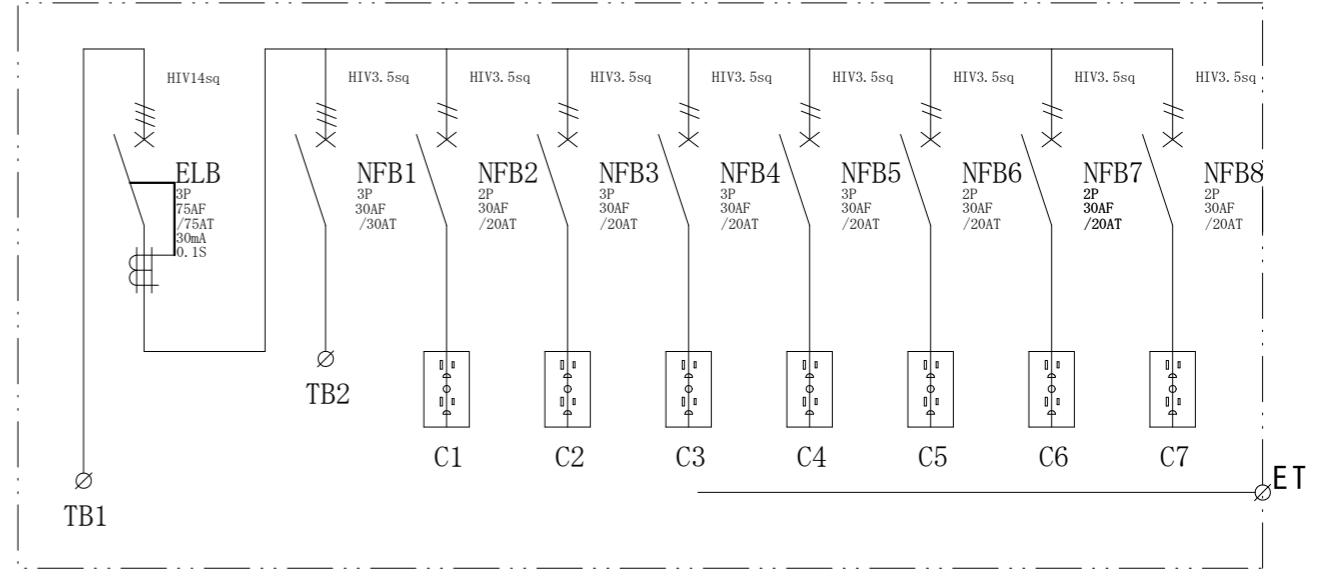

結線図

記号	機器名	製品型番	メーカー名	数量	仕様	備考
	仮設キャビネット	SD-2	セフティー電気用品	1 面	W600×520×200 屋外用	2.5YR6/13 オレンジ塗装
ELB	単3中性線欠相保護付漏電遮断器	GBU-73-1KC75A	テンパール工業	1 台	GBU-73-1KC3P75AF/75AT/30mA/0.1S 100/200V	
NFB1	配線用遮断器	B-33EC30A	テンパール工業	1 台	B-33EC3P30AF/30AT	
NFB2-8	配線用遮断器	B-1EA2P20A	テンパール工業	7 台	B-1EA2P30AF/20AT 100V	
TB1	端子台	TC100C03	パトライトKASUGA	1 個	38SQ-3P-130A	
TB2	端子台	T30C03	パトライトKASUGA	1 個	8SQ-3P-50A	
C1-7	接地WコンセントE付	ME2743W	明工社	7 個	125V15A2PE×2	

備	御承認印	塗色標準色(オレンジ)	設計	製図	検図	数量	1 面	品名	仮設電灯分電盤 ML75-70N1
	年 月 日	表面	2.5YR6/13	単位	m/m	尺度	1/5	納入先	
考		内面	2.5YR6/13	セフティー電気用品株式会社			図面番号		