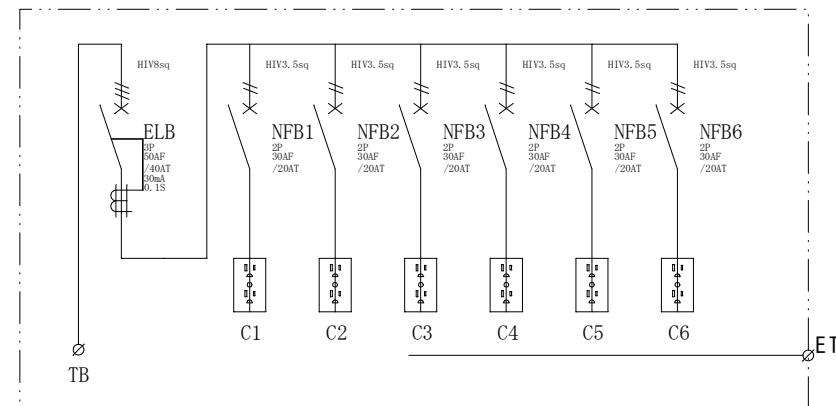

配置図

結線図

記号	機器名	製品型番	メーカー名	数量	仕様	備考
	仮設キャビネット	SD-1	セフティー電気用品	1面	W420×H420×D180 屋外用	2.5YR6/13 オレンジ塗装
ELB	単3中性線欠相保護付漏電遮断器	GBU-53-1KC40A	テンパール工業	1台	GBU-53-1KC3P50AF/40AT/30mA/0.1S 100/200V	
NFB1-6	配線用遮断器	B-1EA2P20A	テンパール工業	6台	B-1EA2P30AF/20AT 100V	
TB	端子台	TC60C03	パトライトKASUGA	1個	14SQ-3P-70A	
C1-6	接地WコンセントE付	ME2743W	明工社	6個	125V15A2PE×2	

備	御承認印		塗色標準色(オレンジ)	設計	製図	検図	数量	面	品名	仮設電灯分電盤 SL40-60
	年 月 日		表面	2.5YR6/13		単位	m/m	尺度	1/5	納入先
考			内面	2.5YR6/13	セフティー電気用品株式会社			図面番号		