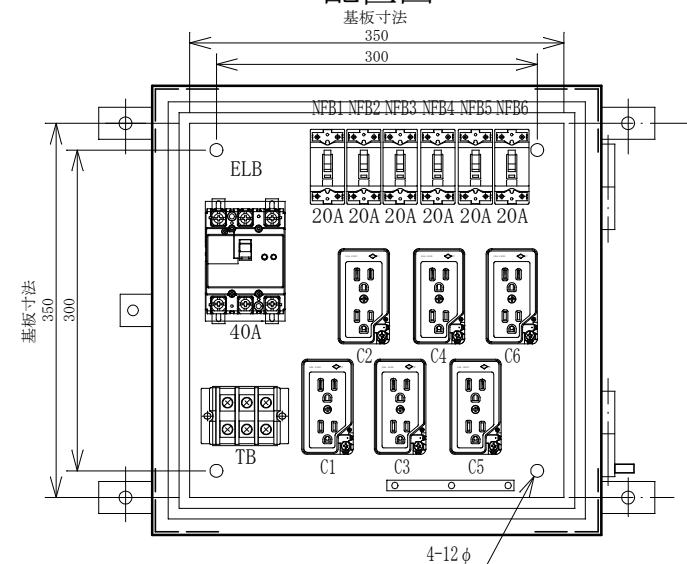

配置図

結線図

記号	機器名	製品型番	メーカー名	数量	仕様	備考
	仮設キャビネット	SD-1	セフティー電気用品	1面	W420×H420×D180 屋外用	2.5YR6/13 オレンジ塗装
ELB	単3中性線欠相保護付漏電遮断器	GBU-53-1KC40A	テンパール工業	1台	GBU-53-1KC3P50AF/40AT/30mA/0.1S 100/200V	
NFB1-6	配線用遮断器	B-1EA2P20A	テンパール工業	6台	B-1EA2P30AF/20AT 100V	
TB	端子台	TC60C03	パトライトKASUGA	1個	14SQ-3P-70A	
C1-6	接地WコンセントE付	ME2743W	明工社	6個	125V15A2PE×2	

備	御承認印		塗色標準色(オレンジ)	設計	製図	検図	数量	面	品名	仮設電灯分電盤 SL40-60
	年 月 日		表面	2.5YR6/13		単位	m/m	尺度	1/5	納入先
考			内面	2.5YR6/13	セフティー電気用品株式会社			図面番号		