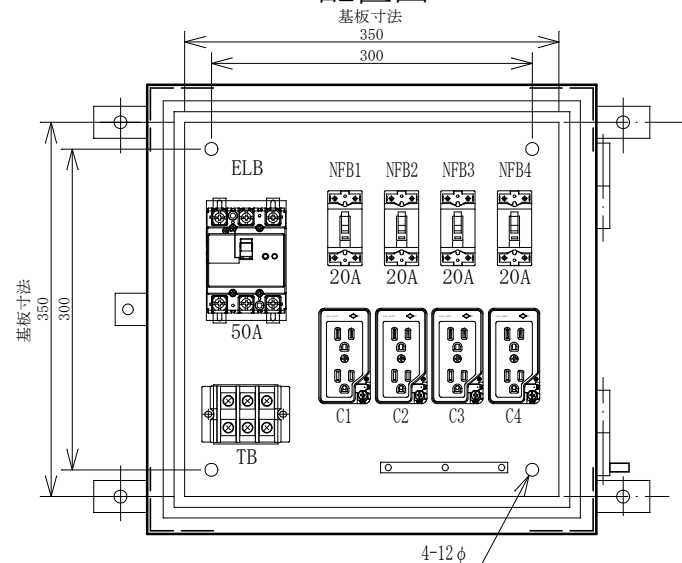

配置図

結線図

記号	機器名	製品型番	メーカー名	数量	仕様	備考
	仮設キャビネット	SD-1	セフティー電気用品	1面	W420×H420×D180 屋外用	2.5YR6/13 オレンジ塗装
ELB	単3中性線欠相保護付漏電遮断器	GBU-53-1KC50A	テンパール工業	1台	GBU-53-1KC3P50AF/50AT/30mA/0.1S 100/200V	
NFB1-4	配線用遮断器	B-1EA2P20A	テンパール工業	4台	B-1EA2P30AF/20AT 100V	
TB	端子台	TC60C03	パトライトKASUGA	1個	14SQ-3P-70A	
C1-4	接地WコンセントE付	ME2743W	明工社	4個	125V15A2PE×2	

備	御承認印		塗色標準色(オレンジ)	設計	製図	検図	数量	面	品名	仮設電灯分電盤 SL50-40
	年 月 日		表面	2.5YR6/13		単位	m/m	尺度	1/5	納入先
考			内面	2.5YR6/13	セフティー電気用品株式会社			図面番号		