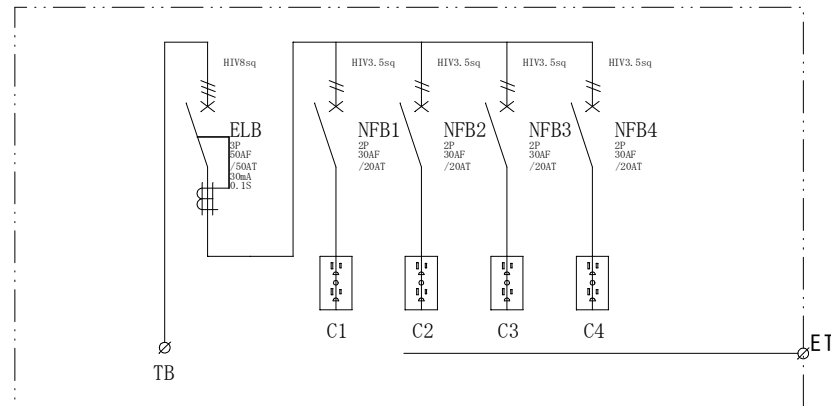

配置図

結線図

記号	機器名	製品型番	メーカー名	数量	仕様	備考
	仮設キャビネット	SD-1	セフティー電気用品	1面	W420×H420×D180 屋外用	2.5YR6/13 オレンジ塗装
ELB	単3中性線欠相保護付漏電遮断器	GBU-53-1KC50A	テンパール工業	1台	GBU-53-1KC3P50AF/50AT/30mA/0.1S 100/200V	
NFB1-4	配線用遮断器	B-1EA2P20A	テンパール工業	4台	B-1EA2P30AF/20AT 100V	
TB	端子台	TC60C03	パトライトKASUGA	1個	14SQ-3P-70A	
C1-4	接地WコンセントE付	ME2743W	明工社	4個	125V15A2PE×2	

備	御承認印		塗色標準色(オレンジ)	設計	製図	検図	数量	面	品名	仮設電灯分電盤 SL50-40
	年 月 日		表面	2.5YR6/13		単位	m/m	尺度	1/5	納入先
考			内面	2.5YR6/13	セフティー電気用品株式会社			図面番号		