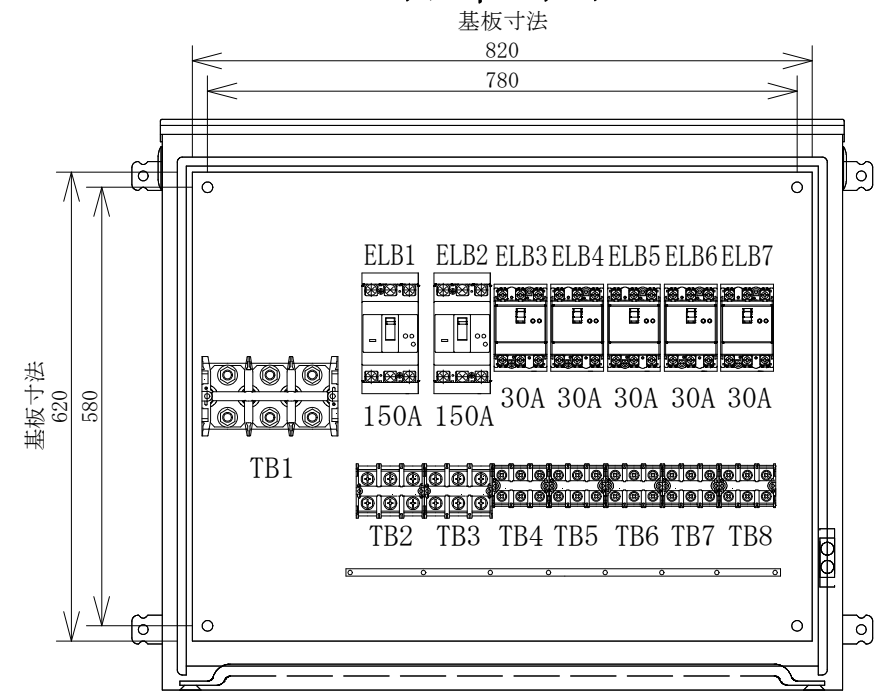

配置図

結線図

記号	機器名	製品型番	メーカー名	数量	仕様	備考
	仮設キャビネット	K20-97	日東工業	1 面	H755×W900×D200 屋外用	2.5YR6/14 オレンジ塗装
ELB1,2	漏電遮断器	GB-153EC150A30mA	テンパール工業	2 台	GB-153EC3P150AF/150AT/30mA/0.1S 200-415V	
ELB3-7	漏電遮断器	GB-33EC30A30mA	テンパール工業	5 台	GB-33EC3P30AF/30AT/30mA/0.1S 100-200V	
TB1	端子台	TBF-403	日東工業	1 個	250SQ-3P-430A	
TB2,3	端子台	TBF-153	日東工業	2 個	60SQ-3P-175A	
TB4-8	端子台	TBF-063	日東工業	5 個	22SQ-3P-90A	

備	御承認印		塗色標準色(オレンジ)	設計	製図	検図	数量	面	品名	仮設分岐盤 P-E7B	
	年 月 日									納入先	図面番号
考	表面	2.5YR6/14		単位	m/m	尺度	1/10	セフティー電気用品株式会社			
	内面	2.5YR6/14									