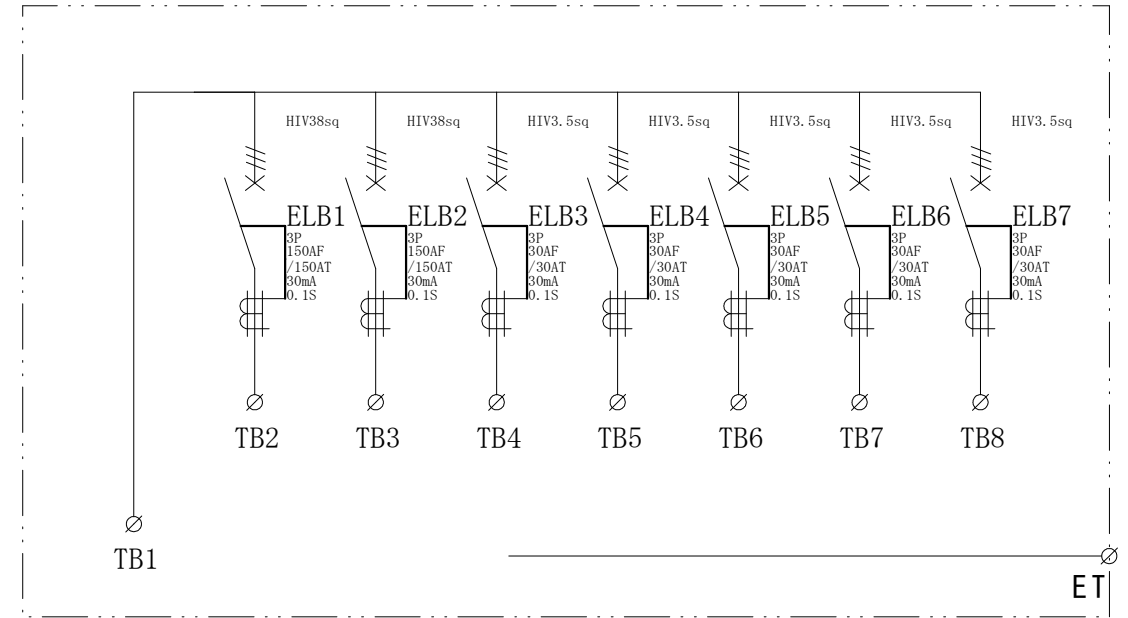

配置図

結線図

記号	機器名	製品型番	メーカー名	数量	仕様	備考
	仮設キャビネット	K20-97	日東工業	1 面	H755×W900×D200 屋外用	2.5YR6/14 オレンジ塗装
ELB1,2	漏電遮断器	GB-153EC150A30mA	テンパール工業	2 台	GB-153EC3P150AF/150AT/30mA/0.1S 200-415V	
ELB3-7	漏電遮断器	GB-33EC30A30mA	テンパール工業	5 台	GB-33EC3P30AF/30AT/30mA/0.1S 100-200V	
TB1	端子台	TBF-403	日東工業	1 個	250SQ-3P-430A	
TB2,3	端子台	TBF-153	日東工業	2 個	60SQ-3P-175A	
TB4-8	端子台	TBF-063	日東工業	5 個	22SQ-3P-90A	

備	御承認印		塗色標準色(オレンジ)	設計	製図	検図	数量	面	品名	仮設分岐盤 P-E7B	
	年 月 日									納入先	図面番号
考	表面	2.5YR6/14		単位	m/m	尺度	1/10	セフティー電気用品株式会社			
	内面	2.5YR6/14									