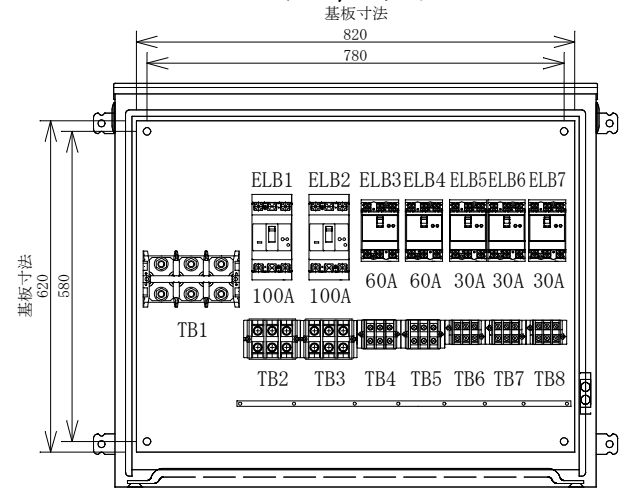

### 配置図

### 結線図

記号	機器名	製品型番	メーカー名	数量	仕様	備考
	仮設キャビネット	K20-97	日東工業	1 面	H755×W900×D200 屋外用	2.5YR6/14 オレンジ塗装
ELB1,2	漏電遮断器	GB-103EC100A30mA	テンパール工業	2 台	GB-103EC3P100AF/100AT/30mA/0.1S 100-200V	
ELB3,4	漏電遮断器	GB-63EC60A30mA	テンパール工業	2 台	GB-63EC3P60AF/60AT/30mA/0.1S 100-200V	
ELB5-7	漏電遮断器	GB-33EC30A30mA	テンパール工業	3 台	GB-33EC3P30AF/30AT/30mA/0.1S 100-200V	
TB1	端子台	TBF-403	日東工業	1 個	250SQ-3P-430A	
TB2,3	端子台	TC100C03	パトライトKASUGA	2 個	38SQ-3P-130A	
TB4,5	端子台	TC60C03	パトライトKASUGA	2 個	14SQ-3P-70A	
TB6-9	端子台	T30C03	パトライトKASUGA	3 個	8SQ-3P-50A	

備	御承認印		塗色標準色(オレンジ)	設計	製図	検図	数量	面	品名	仮設分岐盤 P-E7A	
	年 月 日									納入先	
考	表面	2.5YR6/14		単位		m/m	尺度	1/10	図面番号		
	内面	2.5YR6/14		セフティー電気用品株式会社							