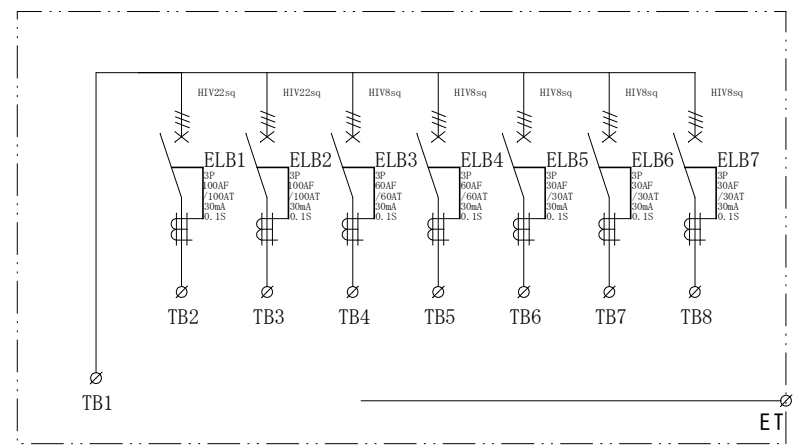

### 配置図

### 結線図

記号	機器名	製品型番	メーカー名	数量	仕様	備考
	仮設キャビネット	K20-97	日東工業	1 面	H755×W900×D200 屋外用	2.5YR6/14 オレンジ塗装
ELB1,2	漏電遮断器	GB-103EC100A30mA	テンパール工業	2 台	GB-103EC3P100AF/100AT/30mA/0.1S 100-200V	
ELB3,4	漏電遮断器	GB-63EC60A30mA	テンパール工業	2 台	GB-63EC3P60AF/60AT/30mA/0.1S 100-200V	
ELB5-7	漏電遮断器	GB-33EC30A30mA	テンパール工業	3 台	GB-33EC3P30AF/30AT/30mA/0.1S 100-200V	
TB1	端子台	TBF-403	日東工業	1 個	250SQ-3P-430A	
TB2,3	端子台	TC100C03	パトライトKASUGA	2 個	38SQ-3P-130A	
TB4,5	端子台	TC60C03	パトライトKASUGA	2 個	14SQ-3P-70A	
TB6-9	端子台	T30C03	パトライトKASUGA	3 個	8SQ-3P-50A	

備	御承認印		塗色標準色(オレンジ)	設計	製図	検図	数量	面	品名	仮設分岐盤 P-E7A	
	年 月 日									納入先	
考	表面	2.5YR6/14		単位		m/m	尺度	1/10	図面番号		
	内面	2.5YR6/14		セフティー電気用品株式会社							