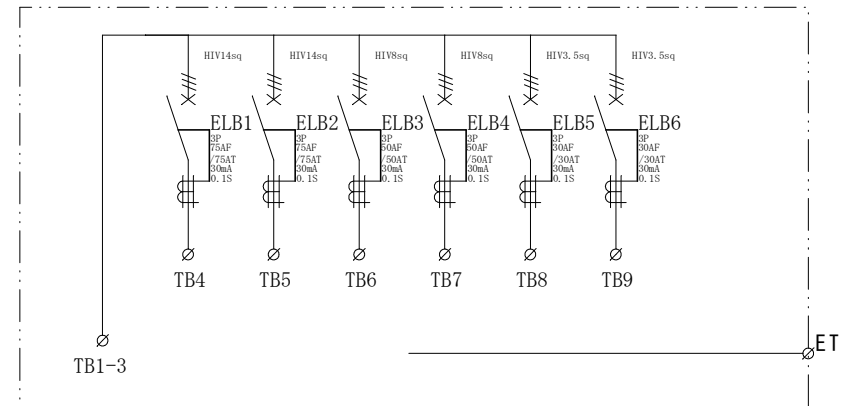

### 結線図

記号	機器名	製品型番	メーカー名	数量	仕様	備考
	仮設キャビネット	SD-72	セフティー電気用品	1面	W720×H520×D200 屋外用	2.5YR6/13 オレンジ塗装
ELB1,2	漏電遮断器	GB-73EC75A30mA	テンパール工業	2台	GB-73EC3P75AF/75AT/30mA/0.1S 100-200V	
ELB3,4	漏電遮断器	GB-53EC50A30mA	テンパール工業	2台	GB-53EC3P50AF/50AT/30mA/0.1S 100-200V	
ELB5,6	漏電遮断器	GB-33EC30A30mA	テンパール工業	2台	GB-33EC3P30AF/30AT/30mA/0.1S 100-200V	
TB1-3	端子台	TC300B	ハトライトKASUGA	3個	150SQ-1P-310A TCB3Bカバー付	
TB4,5	端子台	TBF-103	日東工業	2個	38SQ-3P-130A	
TB6-9	端子台	TBF-063	日東工業	4個	22SQ-3P-90A	

備	御承認印	塗色標準色(オレンジ)	設計	製図	検図	数量	面	品名	仮設分岐盤 EP-E6A
	年 月 日	表面	2.5YR6/13	単位	m/m	尺度	1/5	納入先	
考		内面	2.5YR6/13	セフティー電気用品株式会社			図面番号		