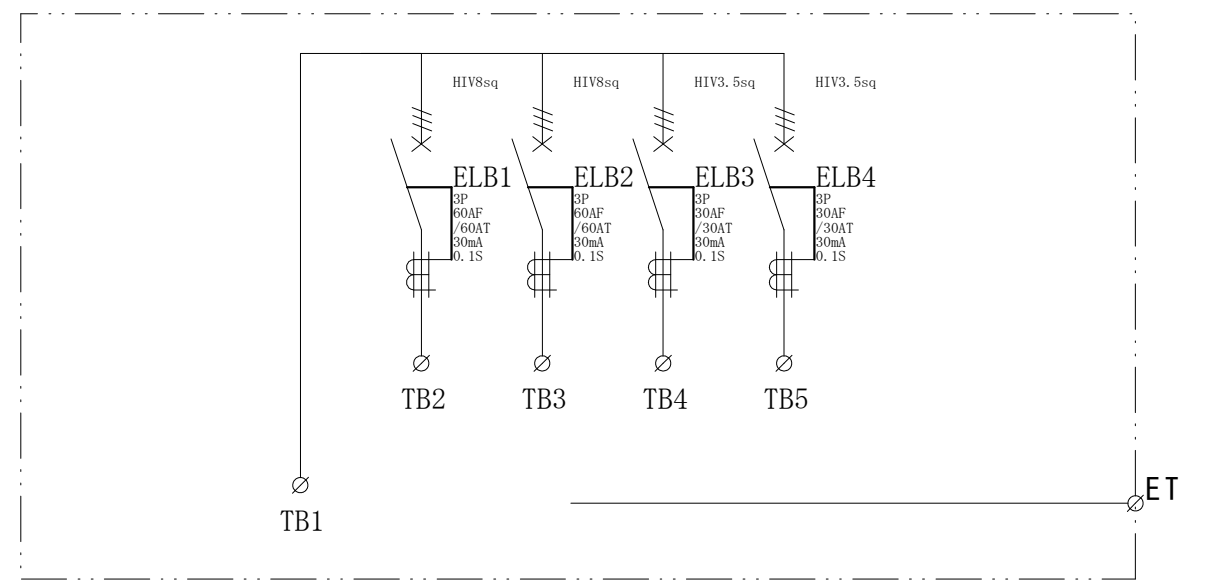

結線図

記号	機器名	製品型番	メーカー名	数量	仕様	備考
	仮設キャビネット	SD-2	セフティー電気用品	1 面	W600×520×200 屋外用	2.5YR6/13 オレンジ塗装
ELB1,2	漏電遮断器	GB-63EC60A30mA	テンパール工業	2 台	GB-63EC3P60AF/60AT/30mA/0.1S 100-200V	
ELB3,4	漏電遮断器	GB-33EC30A30mA	テンパール工業	2 台	GB-33EC3P30AF/30AT/30mA/0.1S 100-200V	
TB1	端子台	TC200C03	ハトライトKASUGA	1 個	100SQ-3P-240A	
TB2,3	端子台	TC60C03	ハトライトKASUGA	2 個	14SQ-3P-70A	
TB4,5	端子台	T30C03	ハトライトKASUGA	2 個	8SQ-3P-50A	

備	御承認印	塗色標準色(オレンジ)	設計	製図	検図	数量	面	品名	仮設分岐盤 MP-E4A
	年 月 日	表面 2.5YR6/13			単位 m/m	尺度 1/5	納入先		
考		内面 2.5YR6/13	セフティー電気用品株式会社				図面番号		