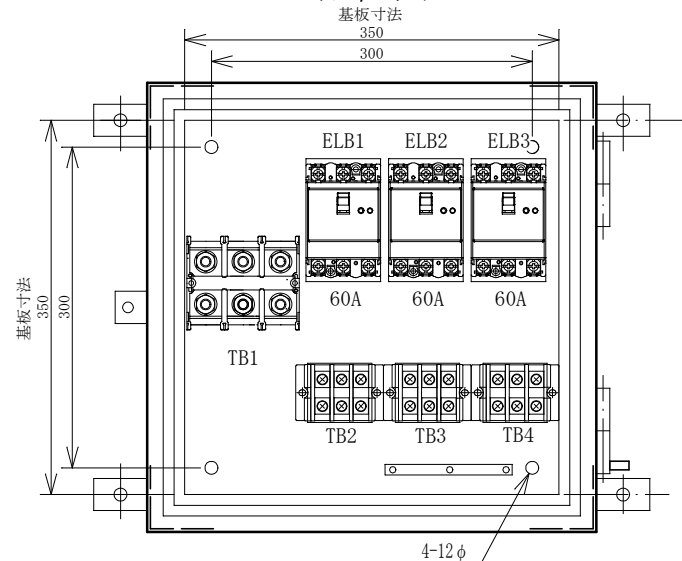

配置図

結線図

記号	機器名	製品型番	メーカー名	数量	仕様	備考
	仮設キャビネット	SD-1	セフティー電気用品	1 面	W420×H420×D180 屋外用	2.5YR6/13 オレンジ塗装
ELB1-3	漏電遮断器	GB-63EC60A30mA	テンパール工業	3 台	GB-63EC3P60AF/60AT/30mA/0.1S 100-200V	
TB1	端子台	TBF-253	日東工業	1 個	150SQ-3P-310A	
TB2-4	端子台	TC60C03	ハトライトKASUGA	3 個	14SQ-3P-70A	

備	御承認印		塗色標準色(オレンジ)	設計	製図	検図	数量	面	品名	仮設分岐盤 SP-E3B	
	年 月 日									単位	m/m
考			表面	2.5YR6/13		セフティー電気用品株式会社		図面番号			
			内面	2.5YR6/13							