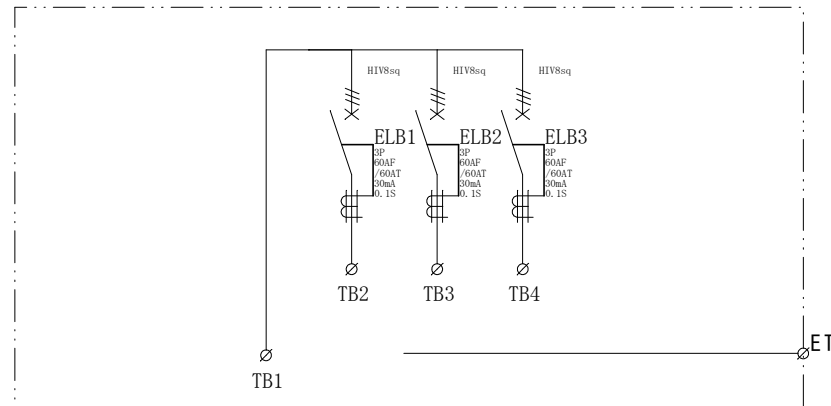

配置図

結線図

記号	機器名	製品型番	メーカー名	数量	仕様	備考
	仮設キャビネット	SD-1	セフティー電気用品	1 面	W420×H420×D180 屋外用	2.5YR6/13 オレンジ塗装
ELB1-3	漏電遮断器	GB-63EC60A30mA	テンパール工業	3 台	GB-63EC3P60AF/60AT/30mA/0.1S 100-200V	
TB1	端子台	TBF-253	日東工業	1 個	150SQ-3P-310A	
TB2-4	端子台	TC60C03	ハトライトKASUGA	3 個	14SQ-3P-70A	

備	御承認印		塗色標準色(オレンジ)	設計	製図	検図	数量	面	品名	仮設分岐盤 SP-E3B	
	年 月 日									単位	m/m
考			表面	2.5YR6/13		セフティー電気用品株式会社		図面番号			
			内面	2.5YR6/13							