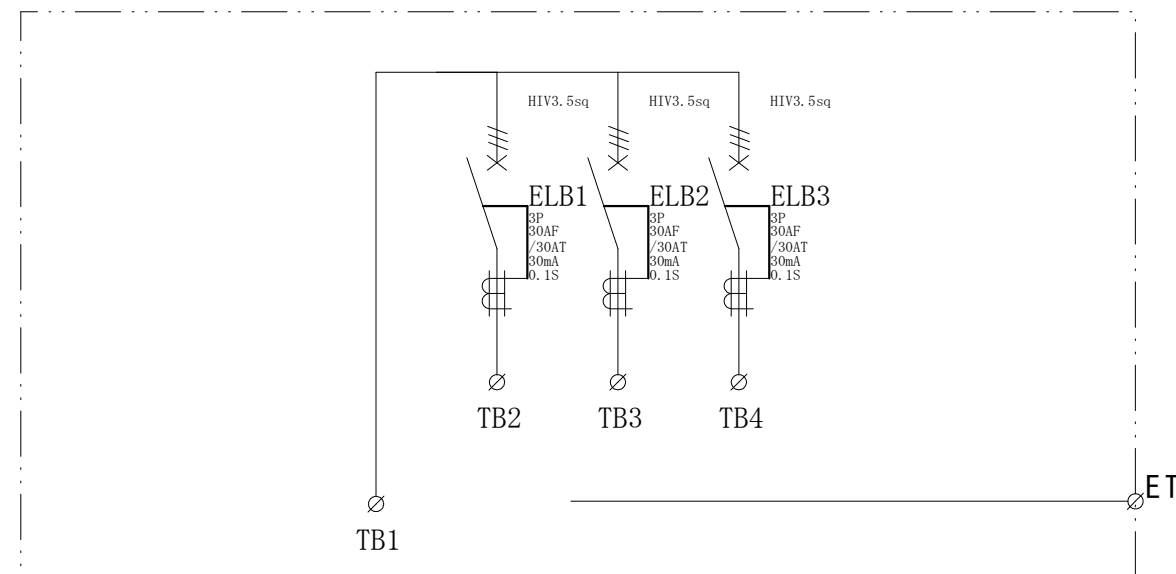

結線図

| 記号 | 機器名 | 製品型番 | メーカー名 | 数量 | 仕様 | 備考 |
|--------|----------|----------------|-------------|-----|---------------------------------------|------------------|
| | 仮設キャビネット | SD-1 | セフティー電気用品 | 1 面 | W420×H420×D180 屋外用 | 2.5YR6/13 オレンジ塗装 |
| ELB1-3 | 漏電遮断器 | GB-33EC30A30mA | テンパール工業 | 3 台 | GB-33EC3P30AF/30AT/30mA/0.1S 100-200V | |
| TB1 | 端子台 | TC100C03 | パトライトKASUGA | 1 個 | 38SQ-3P-130A | |
| TB2-4 | 端子台 | T30C03 | パトライトKASUGA | 3 個 | 8SQ-3P-50A | |

| | | | | | | | | | | | | |
|---|-------|--|--|--|-------------|---------------|----|----|------|----|-----|--------------|
| 備 | 御承認印 | | | | 塗色標準色(オレンジ) | 設計 | 製図 | 検図 | 数量 | 面 | 品名 | 仮設分岐盤 SP-E3A |
| | 年 月 日 | | | | 2.5YR6/13 | | | 単位 | m/m | 尺度 | 1/5 | 納入先 |
| 考 | | | | | 2.5YR6/13 | セフティー電気用品株式会社 | | | 図面番号 | | | |
| | | | | | | | | | | | | |