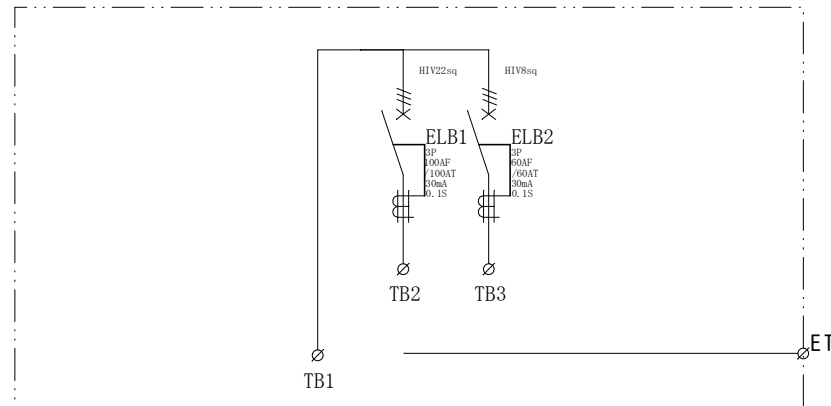

配置図

結線図

記号	機器名	製品型番	メーカー名	数量	仕様	備考
	仮設キャビネット	SD-1	セフティー電気用品	1面	W420×H420×D180 屋外用	2.5YR6/13 オレンジ塗装
ELB1	漏電遮断器	GB-103EC100A30mA	テンパール工業	1台	GB-103EC3P100AF/100AT/30mA/0.1S 100-200V	
ELB2	漏電遮断器	GB-63EC60A30mA	テンパール工業	1台	GB-63EC3P60AF/60AT/30mA/0.1S 100-200V	
TB1,2	端子台	TC100C03	パトライトKASUGA	2個	38SQ-3P-130A	
TB3	端子台	TC60C03	パトライトKASUGA	1個	14SQ-3P-70A	

備	御承認印		塗色標準色(オレンジ)	設計	製図	検図	数量	面	品名
	年 月 日		2.5YR6/13			単位	m/m	尺度	1/5
考			2.5YR6/13	セフティー電気用品株式会社				納入先	図面番号