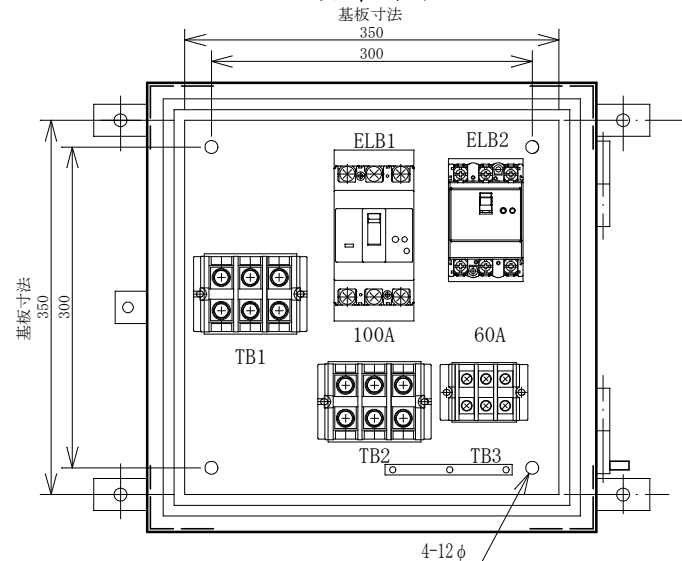

配置図

結線図

記号	機器名	製品型番	メーカー名	数量	仕様	備考
	仮設キャビネット	SD-1	セフティー電気用品	1面	W420×H420×D180 屋外用	2.5YR6/13 オレンジ塗装
ELB1	漏電遮断器	GB-103EC100A30mA	テンパール工業	1台	GB-103EC3P100AF/100AT/30mA/0.1S 100-200V	
ELB2	漏電遮断器	GB-63EC60A30mA	テンパール工業	1台	GB-63EC3P60AF/60AT/30mA/0.1S 100-200V	
TB1,2	端子台	TC100C03	パトライトKASUGA	2個	38SQ-3P-130A	
TB3	端子台	TC60C03	パトライトKASUGA	1個	14SQ-3P-70A	

備	御承認印		塗色標準色(オレンジ)	設計	製図	検図	数量	面	品名
	年 月 日		2.5YR6/13			単位	m/m	尺度	1/5
考			2.5YR6/13	セフティー電気用品株式会社				納入先	図面番号