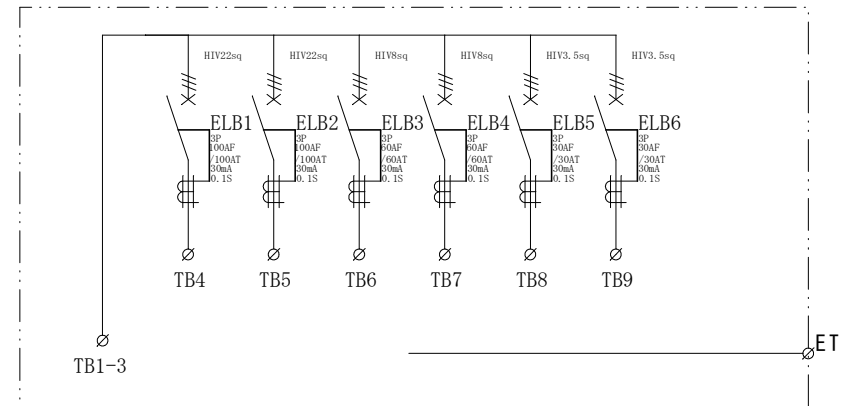

### 結線図

記号	機器名	製品型番	メーカー名	数量	仕様	備考
	仮設キャビネット	SD-72	セフティー電気用品	1面	W720×H520×D180 屋外用	2.5YR6/13 オレンジ塗装
ELB1,2	漏電遮断器	GB-103EC100A30mA	テンパール工業	2台	GB-103EC3P100AF/100AT/30mA/0.1S 100-200V	
ELB3,4	漏電遮断器	GB-63EC60A30mA	テンパール工業	2台	GB-63EC3P60AF/60AT/30mA/0.1S 100-200V	
ELB5,6	漏電遮断器	GB-33EC30A30mA	テンパール工業	2台	GB-33EC3P30AF/30AT/30mA/0.1S 100-200V	
TB1-3	端子台	TC300B	パトライトKASUGA	3個	150SQ-1P-310A TCB3Bカバー付	
TB4,5	端子台	TBF-103	日東工業	2個	38SQ-3P-130A	
TB6-9	端子台	TBF-063	日東工業	4個	22SQ-3P-90A	

備	御承認印		塗色標準色(オレンジ)	設計	製図	検図	数量	面	品名	仮設分岐盤 EP-E6B
	年 月 日		表面	2.5YR6/13	単位	m/m	尺度	1/5	納入先	
考			内面	2.5YR6/13	セフティー電気用品株式会社			図面番号		