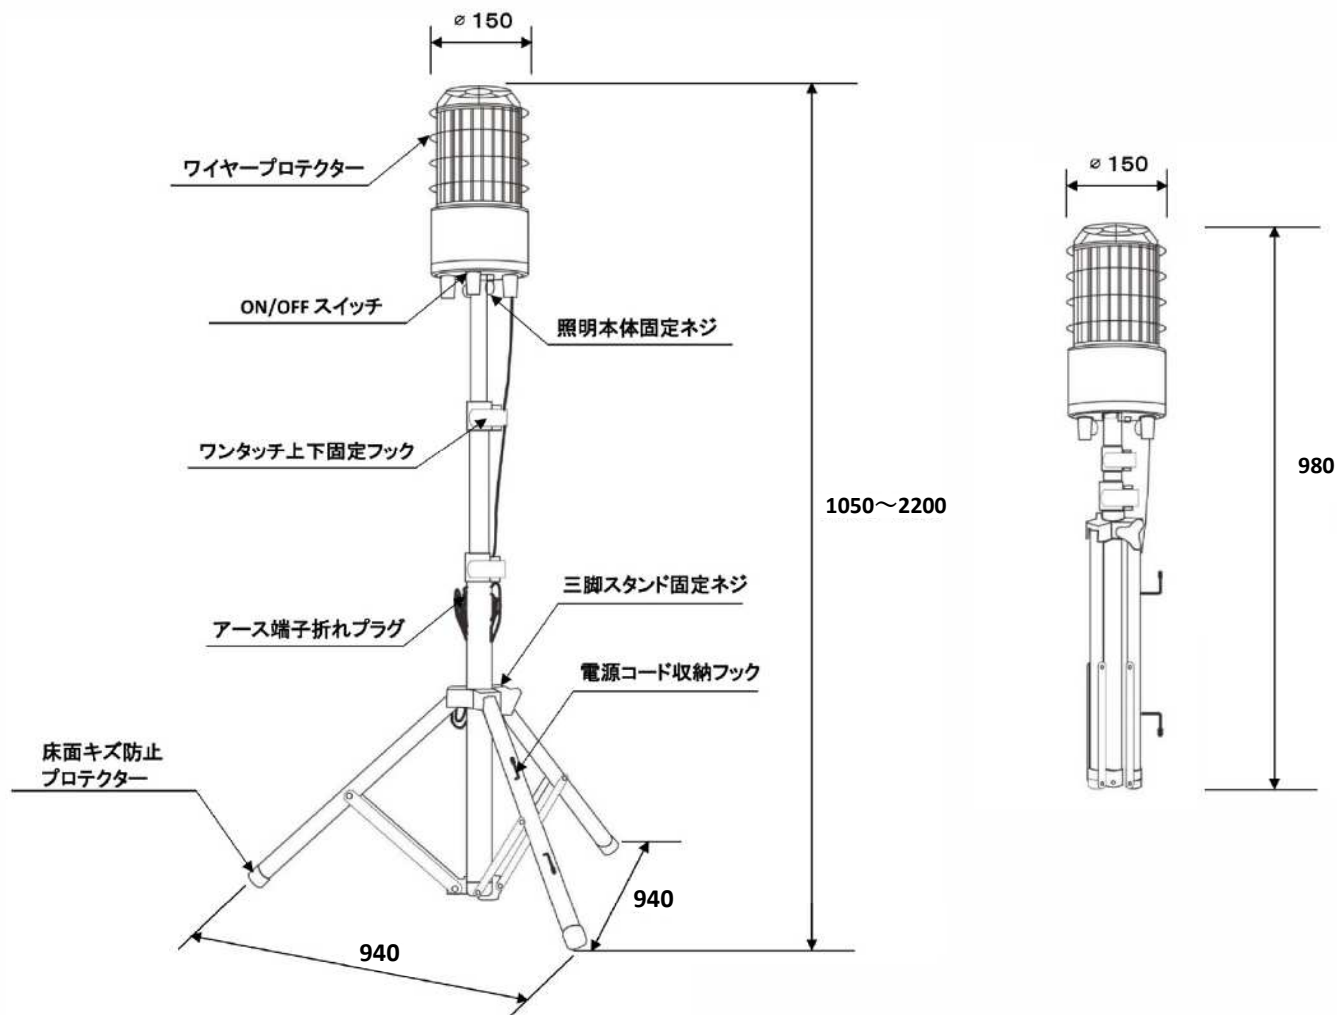

## キラリトライトWING

製品名	キラリトライトWING	色温度	5,000K
型式	SW100-SL	設計寿命	40,000h
消費電力	100W	サイズ	940×940×1,050～2,200mm
入力電圧	(AC) 100～125V	商品重量	4.7kg
器具光束	12,000lm	防水	IP64
照射角度	360度	電源コード長	5m アース端子折れ100Vプラグ付