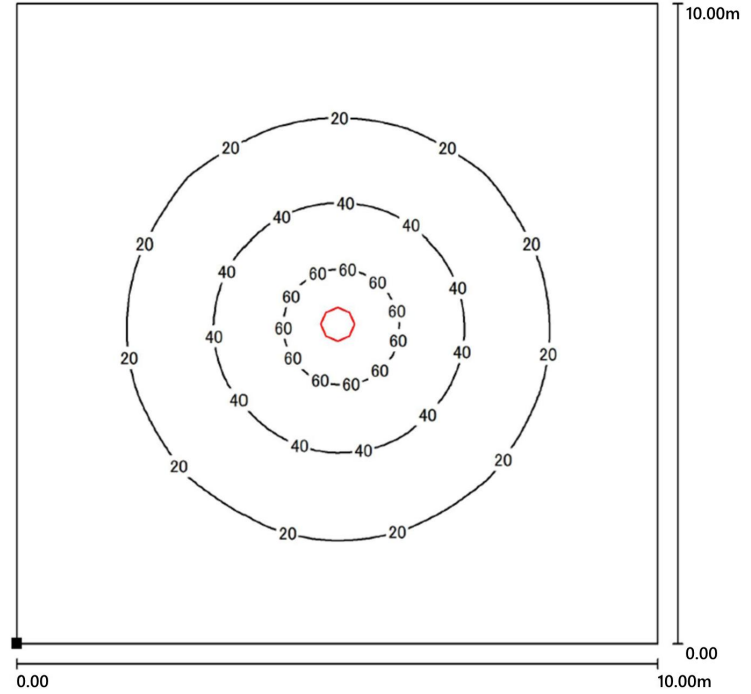

天井高さ 4 m

値(単位) : Lux

天井高さ 3 m

値(単位) : Lux

器具型式	SH-40TL
ランプ形式	LED
全光束	5,480 lm
配光角度	240 °
色温度	6500K (昼光色)

照度分布図

キラルライト^{リード}LEAD

作成 2020.01.20