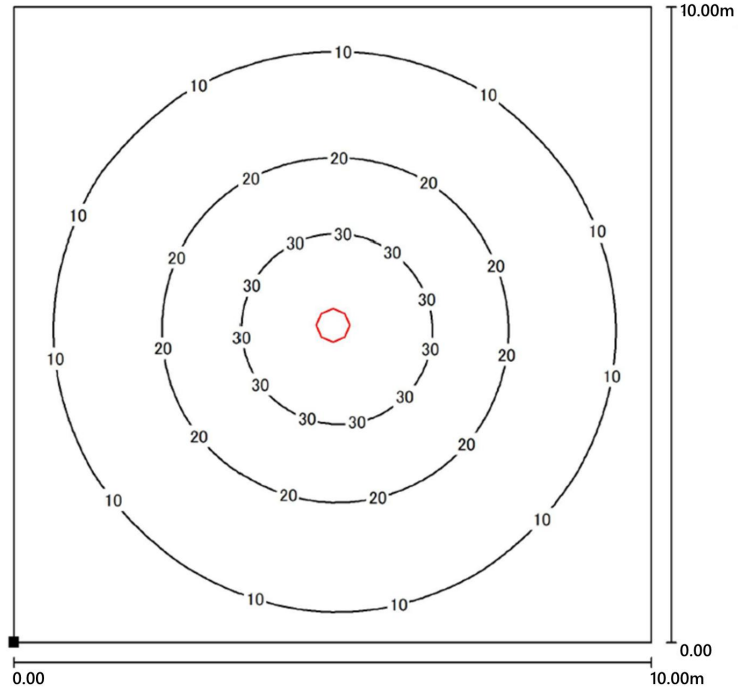

天井高さ 4 m

値(単位) : Lux

天井高さ 3 m

値(単位) : Lux

器具型式	SH-40TL
ランプ形式	LED
全光束	5,480 lm
配光角度	240 °
色温度	6500K (昼光色)

照度分布図

キラルライト^{リード}LEAD

作成 2020.01.20