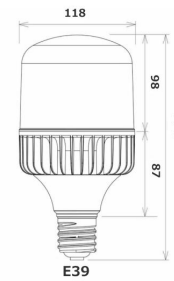

天井高さ 4 m

値(単位) : Lux

天井高さ 3 m

値(単位) : Lux

器具型式	SH-40TL
ランプ形式	LED
全光束	5,480 lm
配光角度	240 °
色温度	6500K (昼光色)

照度分布図

キラルライト^{リード}LEAD

作成 2020.01.20