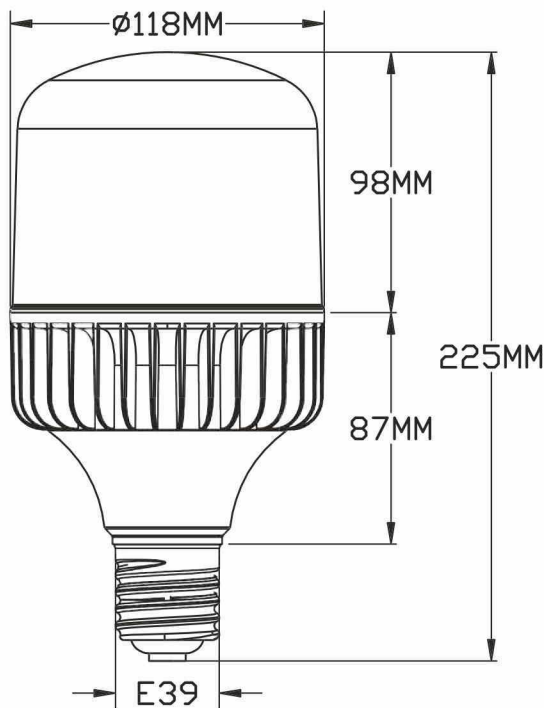

SAFETY

240°の配光角で
隅から隅まで
キラリと明るい

口金
E39

バラストレス水銀ランプ500W相当

リード

キラリライト LEAD SH-40TL

広範囲を明るく照らす

LED電球

40W

550g

昼光色

配光角
240°

口金
E39

5,480Lm

天井まで照らします

リード
キラリライトLEAD SH-40TL

配光角を説明するためのイメージです

リード キラリライトLEAD SH-40TL

バラストレス水銀
ランプ 500W相当

仕様

製品名	キラリライトLEAD	定格入力電流 (100V) 0.38A・(200V) 0.19A
型式	SH-40TL LED電球	定格寿命 30000h
サイズ	φ118×225mm	保護等級 IP65
口金	E39	配光角 240°
消費電力	40W	色温度 6500K(昼光色)
重量	550g	演色性 Ra80
器具光束	5,480Lm	使用環境温度 -20℃～+50℃
定格電圧及び周波数	100～240V 50/60Hz	