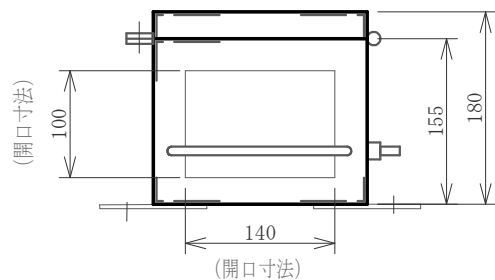

配置図

結線図

S125-100A

記号	機器名	メーカー名	数量	型式
	仮設キャビネット	セフティ電気用品	1面	S-125 W200×H500×D180 オレンジ色
ELB	時延形漏電ブレーカー	テンパール工業	1台	GBL-103EC3P100AF/100AT/0.3S/100/200/500mA 時延型
TB1-2	端子台	日東工業	2台	TBZ-103K 38SQ-3P100A

備		御承認印	塗色御指定色	設計	製図	検図	数量	品名	仮設主幹盤 S125-100A
		年月日						納入先	
考		表面	2.5YR6/13			単位	m/m	尺度	1/5
		内面	2.5YR6/13		セフティ電気用品(株)			図面番号	