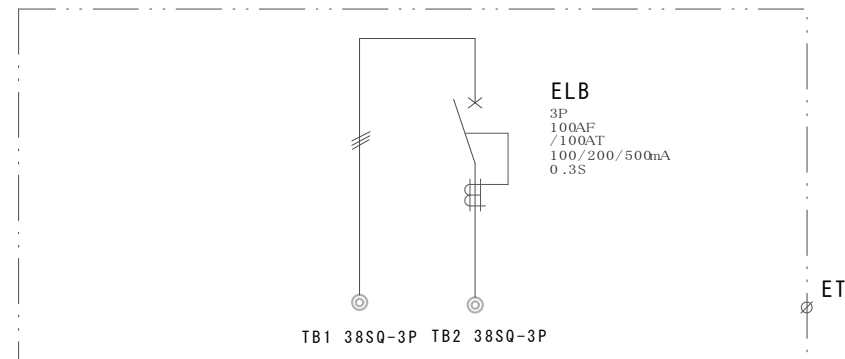

配置図

結線図

S125-100A

記号	機器名	メーカー名	数量	型式
	仮設キャビネット	セフティ電気用品	1面	S-125 W200×H500×D180 オレンジ色
ELB	時延形漏電ブレーカー	テンパール工業	1台	GBL-103EC3P100AF/100AT/0.3S/100/200/500mA 時延型
TB1-2	端子台	日東工業	2台	TBZ-103K 38SQ-3P100A

備		御承認印	塗色御指定色	設計	製図	検図	数量	品名	仮設主幹盤 S125-100A
		年月日						納入先	
考		表面	2.5YR6/13			単位	m/m	尺度	1/5
		内面	2.5YR6/13		セフティ電気用品(株)			図面番号	