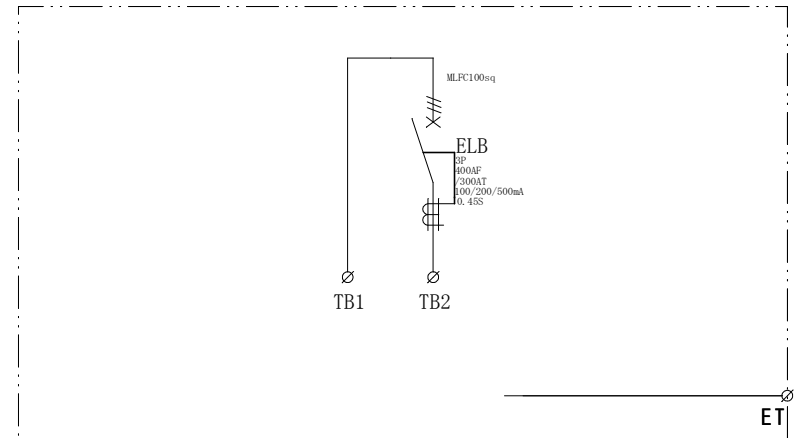

配置図

結線図

記号	機器名	製品型番	メーカー名	数量	仕様	備考
	仮設キャビネット	S-400	セフティー電気用品	1 面	W400×H1100×D300 屋外用	2.5YR6/13 オレンジ塗装
ELB	時延形漏電ブレーカー	GBL-403EA300A	テンパール工業	1 台	GBL-403EA3P400AF/300AT/100/200/500mA/0.45S 200-415V	TMC-403EA端子カバー付属
TB1.2	端子台	TBF-403	日東工業	2 個	250SQ-3P-430A	

備	御承認印		塗色標準色(オレンジ)	設計	製図	検図	数量	1 面	品名	仮設主幹盤 S400-300A	
	年 月 日		表面	2.5YR6/13		単位	m/m	尺度	1/10	納入先	
考			内面	2.5YR6/13	セフティー電気用品株式会社			図面番号			