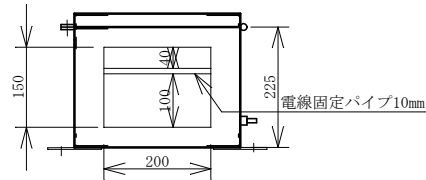

配置図

結線図

記号	機器名	製品型番	メーカー名	数量	仕様	備考
	仮設キャビネット	S-400	セフティー電気用品	1 面	W400×H1100×D300 屋外用	2.5YR6/13 オレンジ塗装
ELB	時延形漏電ブレーカー	GBL-403EA300A	テンパール工業	1 台	GBL-403EA3P400AF/300AT/100/200/500mA/0.45S 200-415V	TMC-403EA端子カバー付属
TB1.2	端子台	TBF-403	日東工業	2 個	250SQ-3P-430A	

備	御承認印		塗色標準色(オレンジ)	設計	製図	検図	数量	1 面	品名	仮設主幹盤 S400-300A	
	年 月 日		表面	2.5YR6/13		単位	m/m	尺度	1/10	納入先	
考			内面	2.5YR6/13	セフティー電気用品株式会社			図面番号			