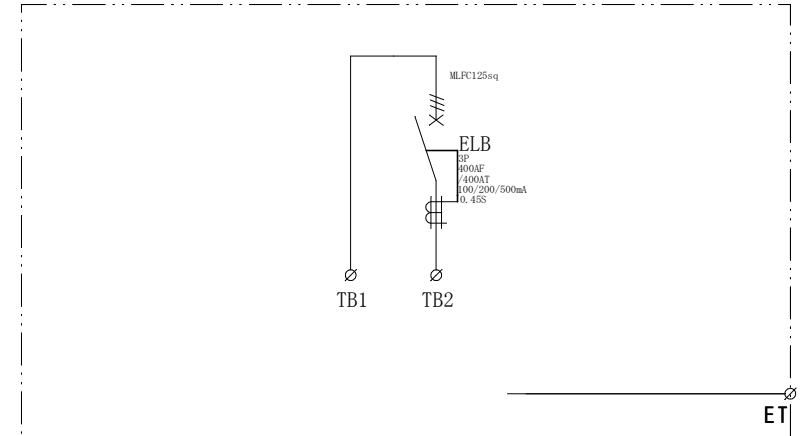

配置図

結線図

記号	機器名	製品型番	メーカー名	数量	仕様	備考
	仮設キャビネット	S-400	セフティー電気用品	1面	W400×H1100×D300 屋外用	2.5YR6/13 オレンジ塗装
ELB	時延形漏電ブレーカー	GBL-403EA400A	テンパール工業	1台	GBL-403EA3P400AF/400AT/100/200/500mA/0.45S 200-415V	TMC-403EA端子カバー付属
TB1.2	端子台	TBF-403	日東工業	2個	250SQ-3P-430A	

備	御承認印		塗色標準色(オレンジ)	設計	製図	検図	数量	1面	品名	仮設主幹盤 S400-400A	
	年	月	日	表面	単位			m/m	尺度	1/10	納入先
考			内面	セフティー電気用品株式会社			図面番号				