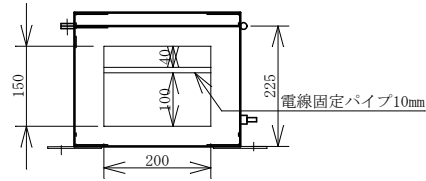

配置図

結線図

記号	機器名	製品型番	メーカー名	数量	仕様	備考
	仮設キャビネット	S-400	セフティー電気用品	1面	W400×H1100×D300 屋外用	2.5YR6/13 オレンジ塗装
ELB	時延形漏電ブレーカー	GBL-403EA400A	テンパール工業	1台	GBL-403EA3P400AF/400AT/100/200/500mA/0.45S 200-415V	TMC-403EA端子カバー付属
TB1.2	端子台	TBF-403	日東工業	2個	250SQ-3P-430A	

備	御承認印		塗色標準色(オレンジ)	設計	製図	検図	数量	1面	品名	仮設主幹盤 S400-400A	
	年	月	日	表面	単位			m/m	尺度	1/10	納入先
考			内面	セフティー電気用品株式会社			図面番号				