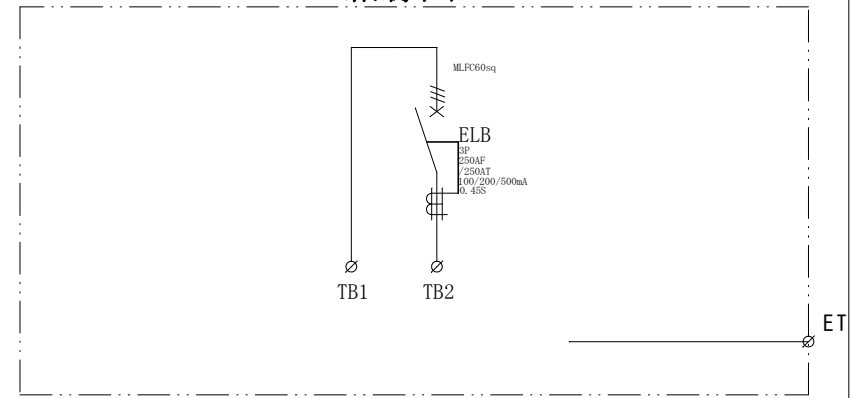

配置図
結線図

記号	機器名	製品型番	メーカー名	数量	仕様	備考
	仮設キャビネット	S-250	セフティー電気用品	1 面	W250×H680×D230 屋外用	2.5YR6/13 オレンジ塗装
ELB	時延形漏電ブレーカー	GBL-253EA250A	テンパール工業	1 台	GBL-253EA3P250AF/250AT/100/200/500mA/0.45S 200-415V	
TB1,2	端子台	TBF-253	日東工業	2 個	150SQ-3P-310A	

備	御承認印		塗装色 オレンジ	設計	製図	検図	数量	面	品名	仮設主幹盤 S250-250A
	年 月 日		表面	2.5YR6/13		単位	m/m	尺度	1/5	納入先
考			内面	2.5YR6/13	セフティー電気用品株式会社			図面番号		