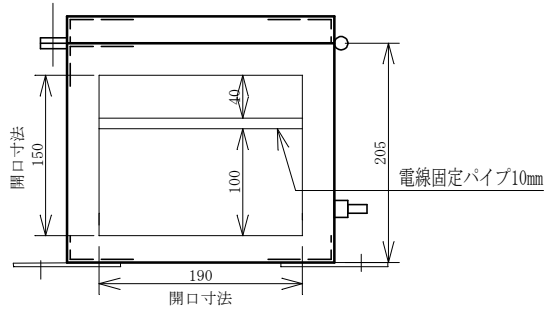

配置図
結線図

記号	機器名	製品型番	メーカー名	数量	仕様	備考
	仮設キャビネット	S-250	セフティー電気用品	1 面	W250×H680×D230 屋外用	2.5YR6/13 オレンジ塗装
ELB	時延形漏電ブレーカー	GBL-253EA250A	テンパール工業	1 台	GBL-253EA3P250AF/250AT/100/200/500mA/0.45S 200-415V	
TB1,2	端子台	TBF-253	日東工業	2 個	150SQ-3P-310A	

備	御承認印		塗装色 オレンジ	設計	製図	検図	数量	面	品名	仮設主幹盤 S250-250A
	年 月 日		表面	2.5YR6/13		単位	m/m	尺度	1/5	納入先
考			内面	2.5YR6/13	セフティー電気用品株式会社			図面番号		