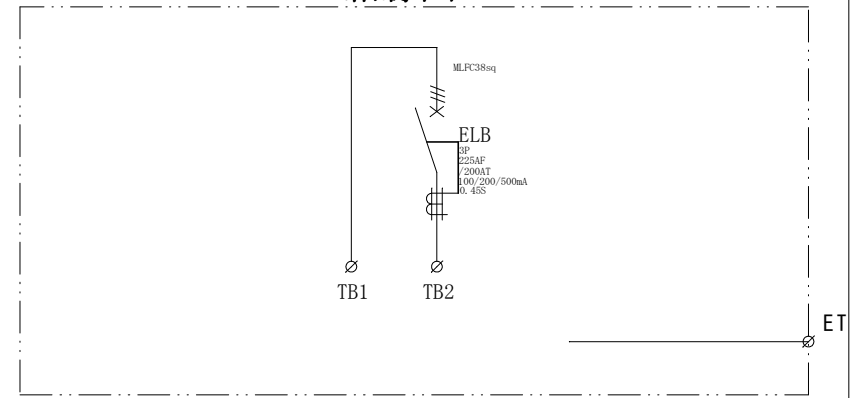

配置図
結線図

記号	機器名	製品型番	メーカー名	数量	仕様	備考
	仮設キャビネット	S-250	セフティー電気用品	1面	W250×H680×D230 屋外用	2.5YR6/13 オレンジ塗装
ELB	漏電遮断器	GB-223EA200A切替	テンパール工業	1台	GB-223EA3P225AF/200AT/100/200/500mA/0.1S/200-415V	
TB1.2	端子台	TBF-253	日東工業	2個	150SQ-3P-310A	

備	御承認印		塗装色	オレンジ	設計	製図	検図	数量	面	品名	仮設主幹盤 S250-200A
	年 月 日		表面	2.5YR6/13	単位	m/m	尺度	1/5	納入先		
考			内面	2.5YR6/13	セフティー電気用品株式会社			図面番号			