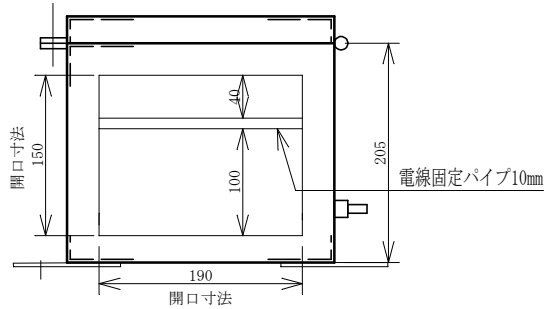

配置図
結線図

記号	機器名	製品型番	メーカー名	数量	仕様	備考
	仮設キャビネット	S-250	セフティー電気用品	1面	W250×H680×D230 屋外用	2.5YR6/13 オレンジ塗装
ELB	漏電遮断器	GB-223EA200A切替	テンパール工業	1台	GB-223EA3P225AF/200AT/100/200/500mA/0.1S/200-415V	
TB1.2	端子台	TBF-253	日東工業	2個	150SQ-3P-310A	

備	御承認印		塗装色	オレンジ	設計	製図	検図	数量	面	品名	仮設主幹盤 S250-200A
	年 月 日		表面	2.5YR6/13	単位	m/m	尺度	1/5	納入先		
考			内面	2.5YR6/13	セフティー電気用品株式会社			図面番号			