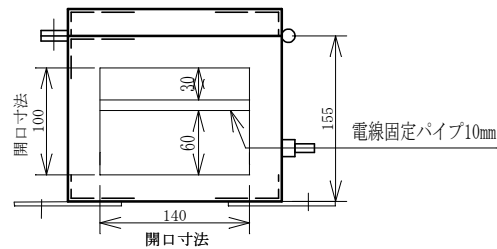

配置図

結線図

記号	機器名	製品型番	メーカー名	数量	仕様	備考
	仮設キャビネット	S-125	セフティー電気用品	1面	W200×H500×D180 屋外用	2.5YR6/13 オレンジ塗装
ELB	時延形漏電ブレーカー	GBL-123EC125A	テンパール工業	1台	GBL-123EC3P125AF/125AT/100/200/500mA/0.45S 200-415V	
TB1.2	端子台	TBF-153	日東工業	2個	60SQ-3P-175A	

備	御承認印		塗色標準色(オレンジ)	設計	製図	検図	数量	面	品名
	年 月 日		2.5YR6/13			単位	m/m	尺度	1/5
考			2.5YR6/13	セフティー電気用品株式会社			納入先		図面番号