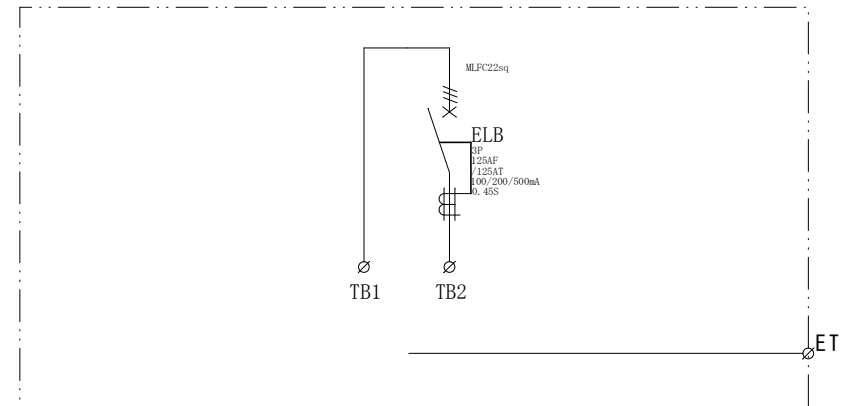

配置図

結線図

記号	機器名	製品型番	メーカー名	数量	仕様	備考
	仮設キャビネット	S-125	セフティー電気用品	1面	W200×H500×D180 屋外用	2.5YR6/13 オレンジ塗装
ELB	時延形漏電ブレーカー	GBL-123EC125A	テンパール工業	1台	GBL-123EC3P125AF/125AT/100/200/500mA/0.45S 200-415V	
TB1.2	端子台	TBF-153	日東工業	2個	60SQ-3P-175A	

備	御承認印		塗色標準色(オレンジ)	設計	製図	検図	数量	面	品名
	年 月 日		2.5YR6/13			単位	m/m	尺度	1/5
考			2.5YR6/13	セフティー電気用品株式会社			納入先		図面番号