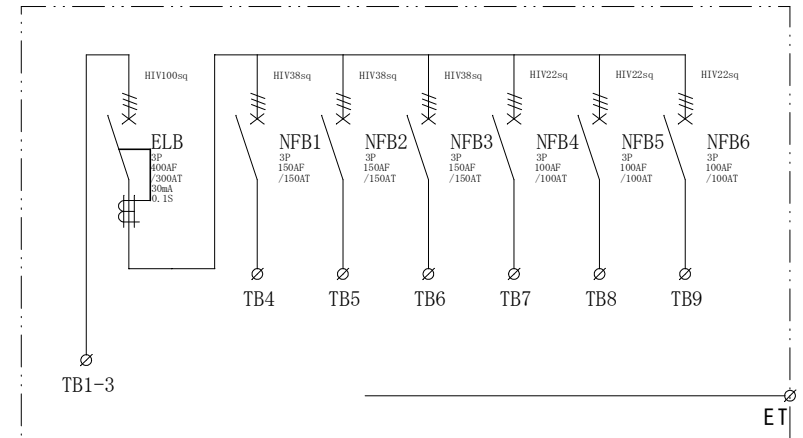

### 配置図

### 結線図

記号	機器名	製品型番	メーカー名	数量	仕様	備考
	仮設キャビネット	K20-127	日東工業	1 面	H755×W1200×D200 屋外用	2.5YR6/14 オレンジ塗装
ELB	漏電遮断器	GB-403EA300A30mA	テンパール工業	1 台	GB-403EA3P400AF/300AT/30mA/0.1S 200-415V	TMG-403EA端子カバー付属
NFB1-3	配線用遮断器	B-153EC150A	テンパール工業	3 台	B-153EC3P150AF/150AT	
NFB4-6	配線用遮断器	B-103EC100A	テンパール工業	3 台	B-103EC3P100AF/100AT	
TB1-3	端子台	TC300B	パトライトKASUGA	3 個	150SQ-1P-310A TCB3Bカバー付	
TB4-6	端子台	TBF-153	日東工業	3 個	60SQ-3P-175A	
TB7-9	端子台	TBF-103	日東工業	3 個	38SQ-3P-130A	

備	御承認印		塗色標準色(オレンジ)	設計	製図	検図	数量	1 面	品名	仮設動力分電盤 P300-N6
	年 月 日		表面	2.5YR6/14	単位	m/m	尺度	1/10	納入先	
考			内面	2.5YR6/14	セフティー電気用品株式会社			図面番号		