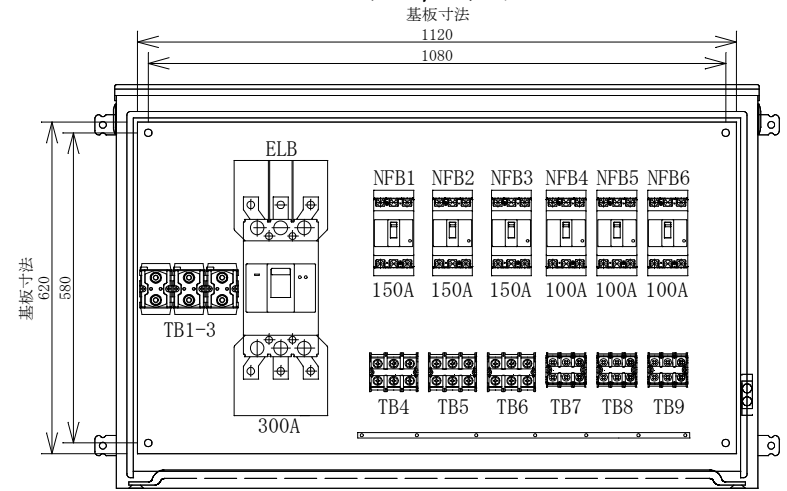

### 配置図

### 結線図

記号	機器名	製品型番	メーカー名	数量	仕様	備考
	仮設キャビネット	K20-127	日東工業	1 面	H755×W1200×D200 屋外用	2.5YR6/14 オレンジ塗装
ELB	漏電遮断器	GB-403EA300A30mA	テンパール工業	1 台	GB-403EA3P400AF/300AT/30mA/0.1S 200-415V	TMG-403EA端子カバー付属
NFB1-3	配線用遮断器	B-153EC150A	テンパール工業	3 台	B-153EC3P150AF/150AT	
NFB4-6	配線用遮断器	B-103EC100A	テンパール工業	3 台	B-103EC3P100AF/100AT	
TB1-3	端子台	TC300B	パトライトKASUGA	3 個	150SQ-1P-310A TCB3Bカバー付	
TB4-6	端子台	TBF-153	日東工業	3 個	60SQ-3P-175A	
TB7-9	端子台	TBF-103	日東工業	3 個	38SQ-3P-130A	

備	御承認印		塗色標準色(オレンジ)	設計	製図	検図	数量	1 面	品名	仮設動力分電盤 P300-N6
	年 月 日		表面	2.5YR6/14	単位	m/m	尺度	1/10	納入先	
考			内面	2.5YR6/14	セフティー電気用品株式会社			図面番号		