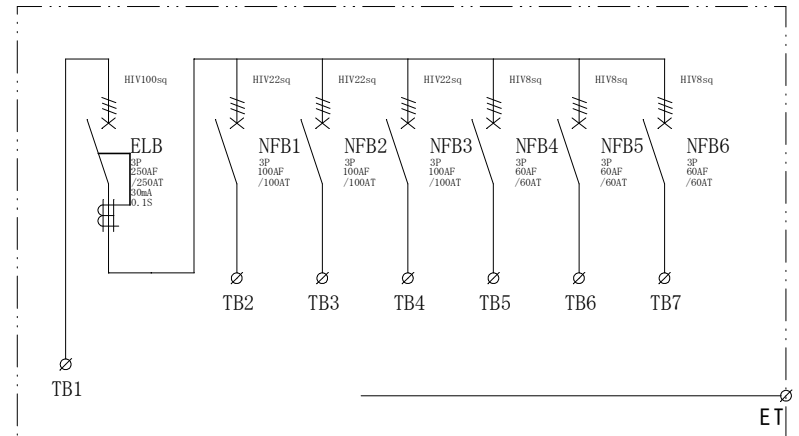

配置図

結線図

記号	機器名	製品型番	メーカー名	数量	仕様	備考
	仮設キャビネット	K20-97	日東工業	1 面	H755×W900×D200 屋外用	2.5YR6/14 オレンジ塗装
ELB	漏電遮断器	GB-253EA250A30mA	テンパール工業	1 台	GB-253EA3P250AF/250AT/30mA/0.1S 200-415V	
NFB1-3	配線用遮断器	B-103EC100A	テンパール工業	3 台	B-103EC3P100AF/100AT	
NFB4-6	配線用遮断器	B-63EC60A	テンパール工業	3 台	B-63EC3P60AF/60AT	
TB1	端子台	TBF-253	日東工業	1 個	150SQ-3P-310A	
TB2-4	端子台	TBF-103	日東工業	3 個	38SQ-3P-130A	
TB5-7	端子台	TBF-063	日東工業	3 個	22SQ-3P-90A	

備	御承認印		塗色標準色(オレンジ)	設計	製図	検図	数量	1 面	品名	仮設動力分電盤 P250-N6	
	年	月	日	表面	単位			m/m	尺度	1/10	納入先
考			内面	セフティー電気用品株式会社					図面番号		