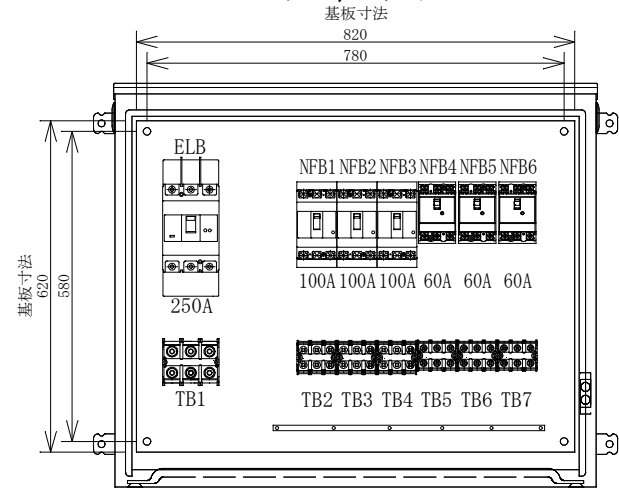

配置図

結線図

記号	機器名	製品型番	メーカー名	数量	仕様	備考
	仮設キャビネット	K20-97	日東工業	1 面	H755×W900×D200 屋外用	2.5YR6/14 オレンジ塗装
ELB	漏電遮断器	GB-253EA250A30mA	テンパール工業	1 台	GB-253EA3P250AF/250AT/30mA/0.1S 200-415V	
NFB1-3	配線用遮断器	B-103EC100A	テンパール工業	3 台	B-103EC3P100AF/100AT	
NFB4-6	配線用遮断器	B-63EC60A	テンパール工業	3 台	B-63EC3P60AF/60AT	
TB1	端子台	TBF-253	日東工業	1 個	150SQ-3P-310A	
TB2-4	端子台	TBF-103	日東工業	3 個	38SQ-3P-130A	
TB5-7	端子台	TBF-063	日東工業	3 個	22SQ-3P-90A	

備	御承認印		塗色標準色(オレンジ)	設計	製図	検図	数量	1 面	品名	仮設動力分電盤 P250-N6	
	年	月	日	表面	単位			m/m	尺度	1/10	納入先
考			内面	セフティー電気用品株式会社					図面番号		