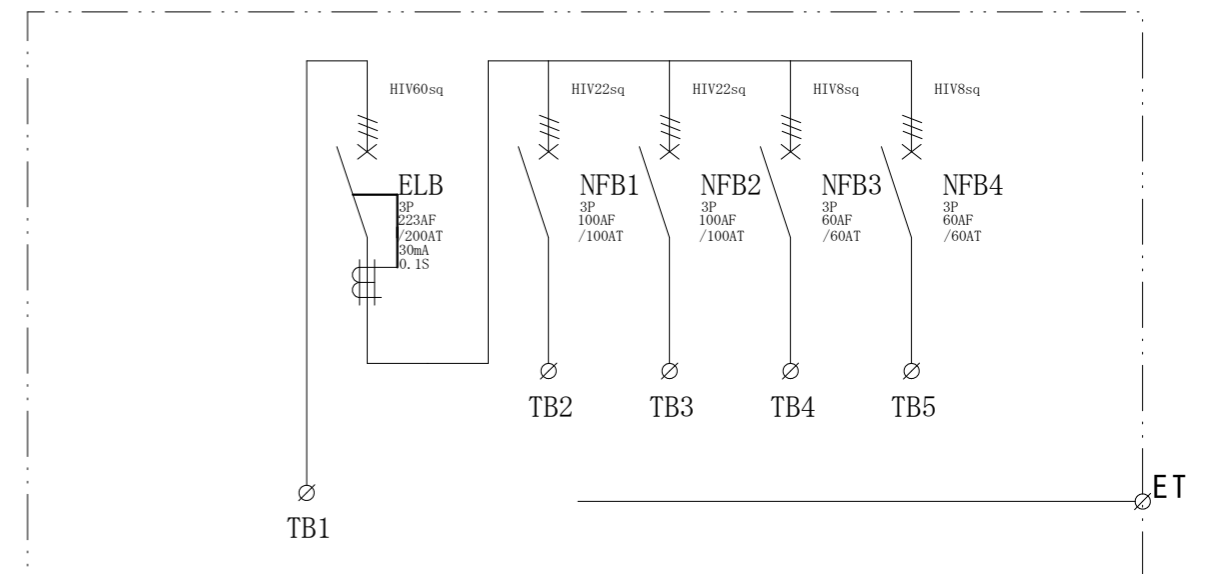

結線図

記号	機器名	製品型番	メーカー名	数量	仕様	備考
	仮設キャビネット	SD-72	セフティー電気用品	1面	W720×H520×D200 屋外用	2.5YR6/13 オレンジ塗装
ELB	漏電遮断器	GB-223EA200A30mA	テンパール工業	1台	GB-223EA3P225AF/200AT/30mA/0.1S 200-415V	
NFB1,2	配線用遮断器	B-103EC100A	テンパール工業	2台	B-103EC3P100AF/100AT	
NFB3,4	配線用遮断器	B-63EC60A	テンパール工業	2台	B-63EC3P60AF/60AT	
TB1	端子台	TC200C03	パトライトKASUGA	1個	100SQ-3P-240A	
TB2,3	端子台	TC100C03	パトライトKASUGA	2個	38SQ-3P-130A	
TB4,5	端子台	TC60C03	パトライトKASUGA	2個	14SQ-3P-70A	

備	御承認印			塗色標準色(オレンジ)	設計	製図	検図	数量	面	品名	仮設動力分電盤 EP200-N4A
	年 月 日			表面 2.5YR6/13	単位 m/m	尺度 1/5	納入先				
考				内面 2.5YR6/13	セフティー電気用品株式会社			図面番号			