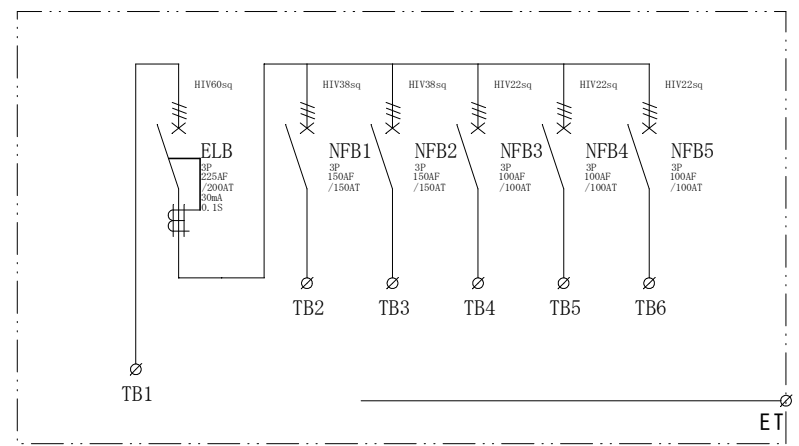

### 配置図

### 結線図

記号	機器名	製品型番	メーカー名	数量	仕様	備考
	仮設キャビネット	K20-97	日東工業	1 面	H755×W900×D200 屋外用	2.5YR6/14 オレンジ塗装
ELB	漏電遮断器	GB-223EA200A30mA	テンパール工業	1 台	GB-223EA3P225AF/200AT/30mA/0.1S 200-415V	
NFB1,2	配線用遮断器	B-153EC150A	テンパール工業	2 台	B-153EC3P150AF/150AT	
NFB3-5	配線用遮断器	B-103EC100A	テンパール工業	3 台	B-103EC3P100AF/100AT	
TB1-3	端子台	TC200C03	パトライトKASUGA	3 個	100SQ-3P-240A	
TB4-6	端子台	TC100C03	パトライトKASUGA	3 個	38SQ-3P-130A	

備	御承認印		塗色標準色(オレンジ)	設計	製図	検図	数量	1 面	品名	仮設動力分電盤 P200-N5	
	年 月 日		表面	2.5YR6/14	単位	m/m	尺度	1/10	納入先		
考			内面	2.5YR6/14	セフティー電気用品株式会社			図面番号			