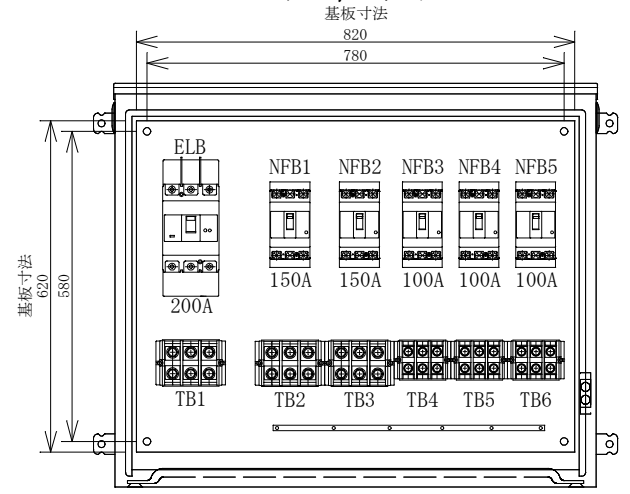

### 配置図

### 結線図

記号	機器名	製品型番	メーカー名	数量	仕様	備考
	仮設キャビネット	K20-97	日東工業	1 面	H755×W900×D200 屋外用	2.5YR6/14 オレンジ塗装
ELB	漏電遮断器	GB-223EA200A30mA	テンパール工業	1 台	GB-223EA3P225AF/200AT/30mA/0.1S 200-415V	
NFB1,2	配線用遮断器	B-153EC150A	テンパール工業	2 台	B-153EC3P150AF/150AT	
NFB3-5	配線用遮断器	B-103EC100A	テンパール工業	3 台	B-103EC3P100AF/100AT	
TB1-3	端子台	TC200C03	パトライトKASUGA	3 個	100SQ-3P-240A	
TB4-6	端子台	TC100C03	パトライトKASUGA	3 個	38SQ-3P-130A	

備	御承認印		塗色標準色(オレンジ)	設計	製図	検図	数量	1 面	品名	仮設動力分電盤 P200-N5	
	年 月 日		表面	2.5YR6/14	単位	m/m	尺度	1/10	納入先		
考			内面	2.5YR6/14	セフティー電気用品株式会社			図面番号			