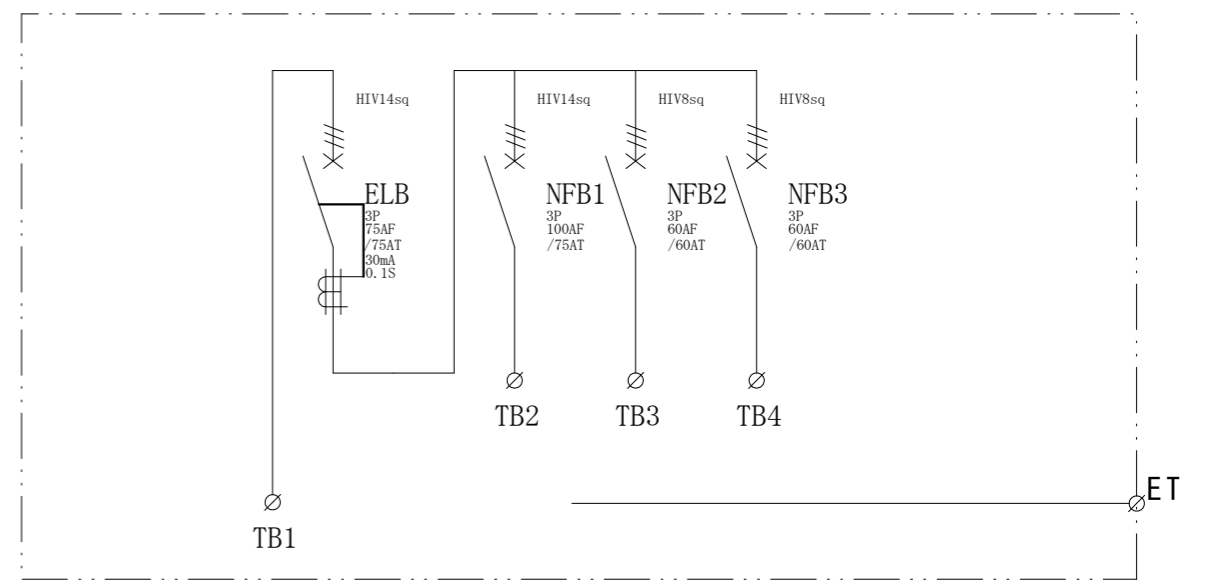

結線図

記号	機器名	製品型番	メーカー名	数量	仕様	備考
	仮設キャビネット	SD-2	セフティー電気用品	1 面	W600×520×200 屋外用	2.5YR6/13 オレンジ塗装
ELB	漏電遮断器	GB-73EC75A30mA	テンパール工業	1 台	GB-73EC3P75AF/75AT/30mA/0.1S 100-200V	
NFB1	配線用遮断器	B-103EC75A	テンパール工業	1 台	B-103EC3P100AF/75AT	
NFB2,3	配線用遮断器	B-63EC60A	テンパール工業	2 台	B-63EC3P60AF/60AT	
TB1,2	端子台	TC100C03	パトライトKASUGA	2 個	38SQ-3P-130A	
TB3,4	端子台	TC60C03	パトライトKASUGA	2 個	14SQ-3P-70A	

備	御承認印	塗色標準色(オレンジ)	設計	製図	検図	数量	面	品名	仮設動力分電盤 MP75-N3A
	年 月 日	2.5YR6/13			単位	m/m	1/5	納入先	
考		2.5YR6/13						図面番号	
			セフティー電気用品株式会社						