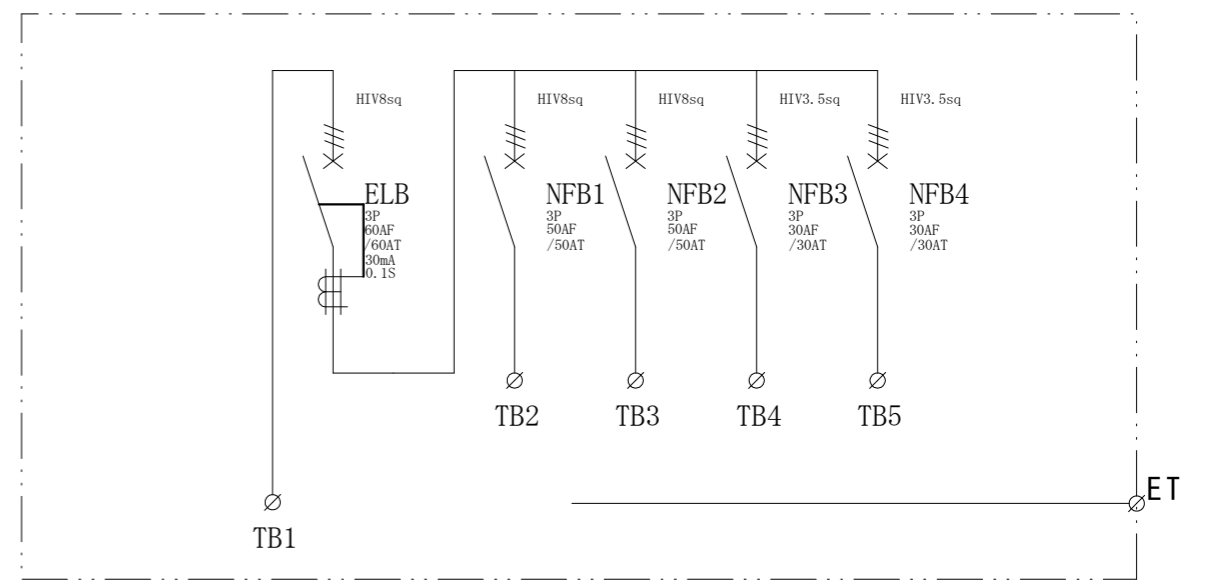

結線図

記号	機器名	製品型番	メーカー名	数量	仕様	備考
	仮設キャビネット	SD-2	セフティー電気用品	1 面	W600×520×200 屋外用	2.5YR6/13 オレンジ塗装
ELB	漏電遮断器	GB-63EC60A30mA	テンパール工業	1 台	GB-63EC3P60AF/60AT/30mA/0.1S 100-200V	
NFB1,2	配線用遮断器	B-53EC50A	テンパール工業	2 台	B-53EC3P50AF/50AT	
NFB3,4	配線用遮断器	B-33EC30A	テンパール工業	2 台	B-33EC3P30AF/30AT	
TB1-3	端子台	TC60C03	パトライトKASUGA	3 個	14SQ-3P-70A	
TB4,5	端子台	T30C03	パトライトKASUGA	2 個	8SQ-3P-50A	

備	御承認印		塗色標準色(オレンジ)	設計	製図	検図	数量	面	品名	仮設動力分電盤 MP60-N4	
	年 月 日		表面 2.5YR6/13	単位 m/m			尺度 1/5	納入先			
考			内面 2.5YR6/13	セフティー電気用品株式会社			図面番号				