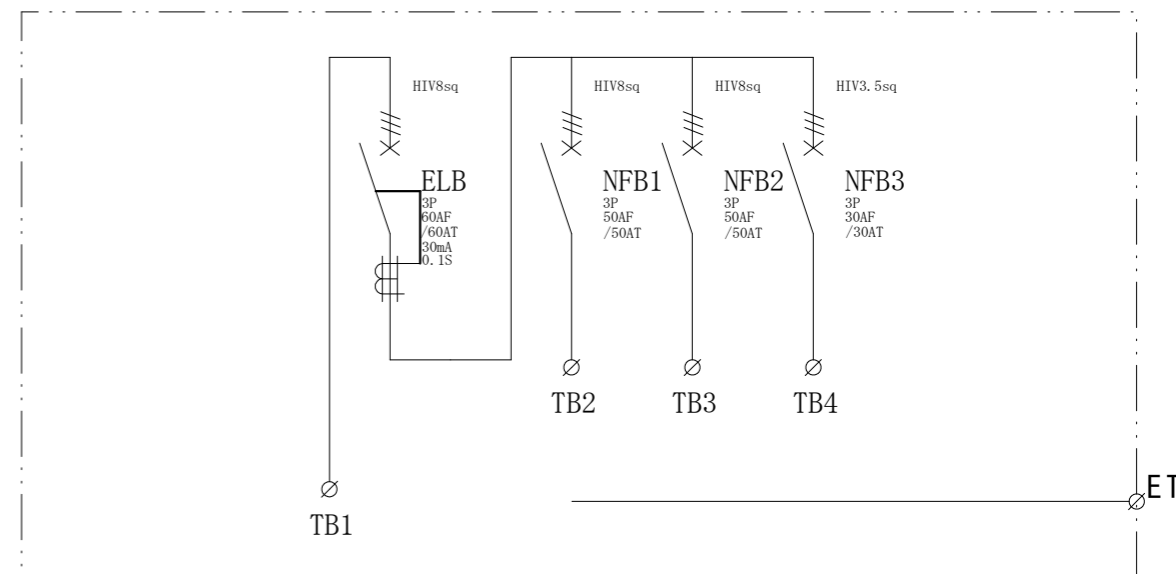

結線図

記号	機器名	製品型番	メーカー名	数量	仕様	備考
	仮設キャビネット	SD-1	セフティ電気用品	1 面	W420×H420×D180 屋外用	2.5YR6/13 オレンジ塗装
ELB	漏電遮断器	GB-63EC60A30mA	テンパール工業	1 台	GB-63EC3P60AF/60AT/30mA/0.1S 100-200V	
NFB1,2	配線用遮断器	B-53EC50A	テンパール工業	2 台	B-53EC3P50AF/50AT	
NFB3	配線用遮断器	B-33EC30A	テンパール工業	1 台	B-33EC3P30AF/30AT	
TB1-3	端子台	TC60C03	パトライトKASUGA	3 個	14SQ-3P-70A	
TB4	端子台	T30C03	パトライトKASUGA	1 個	8SQ-3P-50A	

備	御承認印		塗色標準色(オレンジ)	設計	製図	検図	数量	面	品名	仮設動力分電盤 SP60-N3	
	年 月 日									納入先	図面番号
考	表面	2.5YR6/13		単位		m/m	尺度	1/5			
	内面	2.5YR6/13		セフティ電気用品株式会社		図面番号					