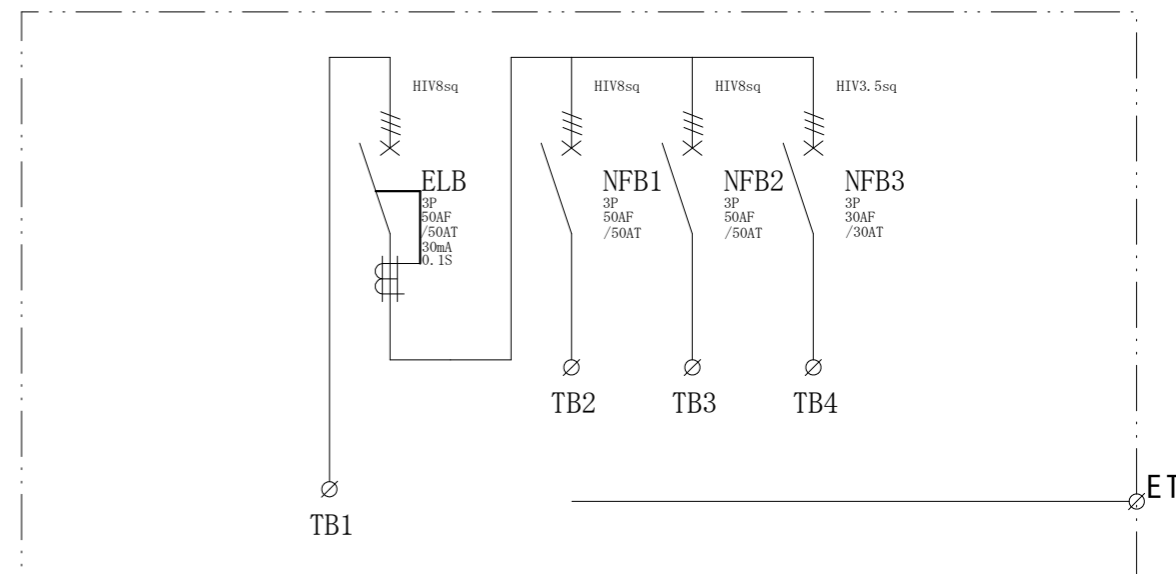

結線図

記号	機器名	製品型番	メーカー名	数量	仕様	備考
	仮設キャビネット	SD-1	セフティ電気用品	1 面	W420×H420×D180 屋外用	2.5YR6/13 オレンジ塗装
ELB	漏電遮断器	GB-53EC50A30mA	テンパール工業	1 台	GB-53EC3P50AF/50AT/30mA/0.1S 100-200V	
NFB1,2	配線用遮断器	B-53EC50A	テンパール工業	2 台	B-53EC3P50AF/50AT	
NFB3	配線用遮断器	B-33EC30A	テンパール工業	1 台	B-33EC3P30AF/30AT	
TB1-3	端子台	TC60C03	パトライトKASUGA	3 個	14SQ-3P-70A	
TB4	端子台	T30C03	パトライトKASUGA	1 個	8SQ-3P-50A	

備	御承認印		塗色標準色(オレンジ)	設計	製図	検図	数量	面	品名	仮設動力分電盤 SP50-N3	
	年 月 日									納入先	図面番号
考	表面		2.5YR6/13	単位		m/m	尺度	1/5			
	内面		2.5YR6/13	セフティ電気用品株式会社		図面番号					