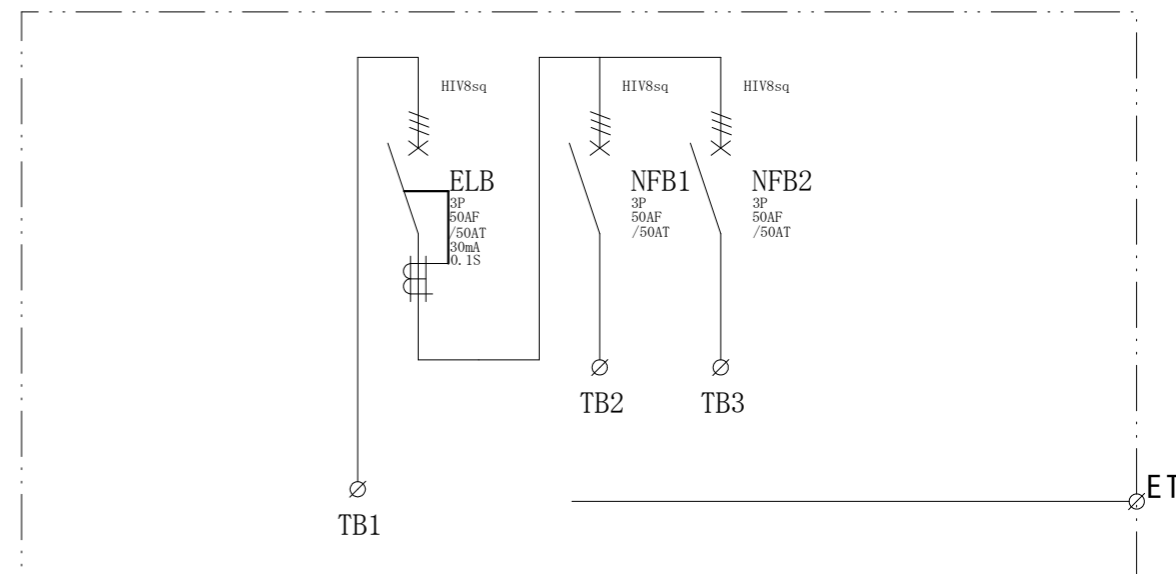

結線図

記号	機器名	製品型番	メーカー名	数量	仕様	備考
	仮設キャビネット	SD-1	セフティー電気用品	1 面	W420×H420×D180 屋外用	2.5YR6/13 オレンジ塗装
ELB	漏電遮断器	GB-53EC50A30mA	テンパール工業	1 台	GB-53EC3P50AF/50AT/30mA/0.1S 100-200V	
NFB1,2	配線用遮断器	B-53EC50A	テンパール工業	2 台	B-53EC3P50AF/50AT	
TB1-3	端子台	TC60C03	パトライトKASUGA	3 個	14SQ-3P-70A	

備	御承認印				塗色標準色(オレンジ)	設計	製図	検図	数量	面	品名	仮設動力分電盤 SP50-N2
	年 月 日											
考	表面				2.5YR6/13	単位	m/m	尺度	1/5	納入先	図面番号	
	内面				2.5YR6/13							セフティー電気用品株式会社