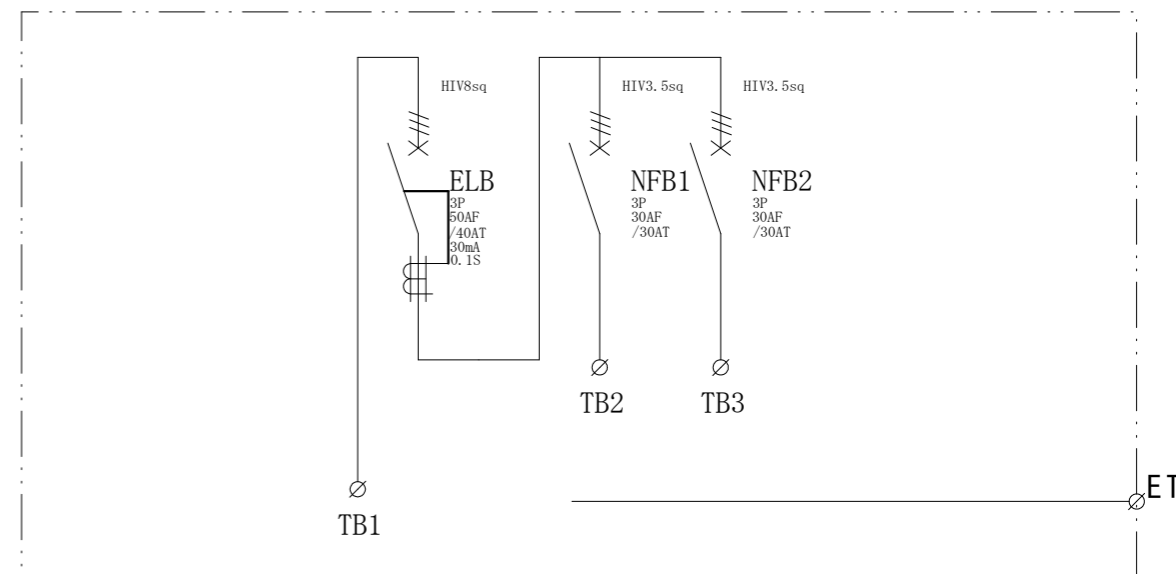

結線図

記号	機器名	製品型番	メーカー名	数量	仕様	備考
	仮設キャビネット	SD-1	セフティ電気用品	1 面	W420×H420×D180 屋外用	2.5YR6/13 オレンジ塗装
ELB	漏電遮断器	GB-53EC40A30mA	テンパール工業	1 台	GB-53EC3P50AF/40AT/30mA/0.1S 100-200V	
NFB1,2	配線用遮断器	B-33EC30A	テンパール工業	2 台	B-33EC3P30AF/30AT	
TB1	端子台	TC60C03	パトライトKASUGA	1 個	14SQ-3P-70A	
TB2,3	端子台	T30C03	パトライトKASUGA	2 個	8SQ-3P-50A	

備	御承認印			塗色標準色(オレンジ)	設計	製図	検図	数量	面	品名	仮設動力分電盤 SP40-N2
	年 月 日			2.5YR6/13			単位	m/m	尺度	1/5	
考				2.5YR6/13	セフティ電気用品株式会社			図面番号			