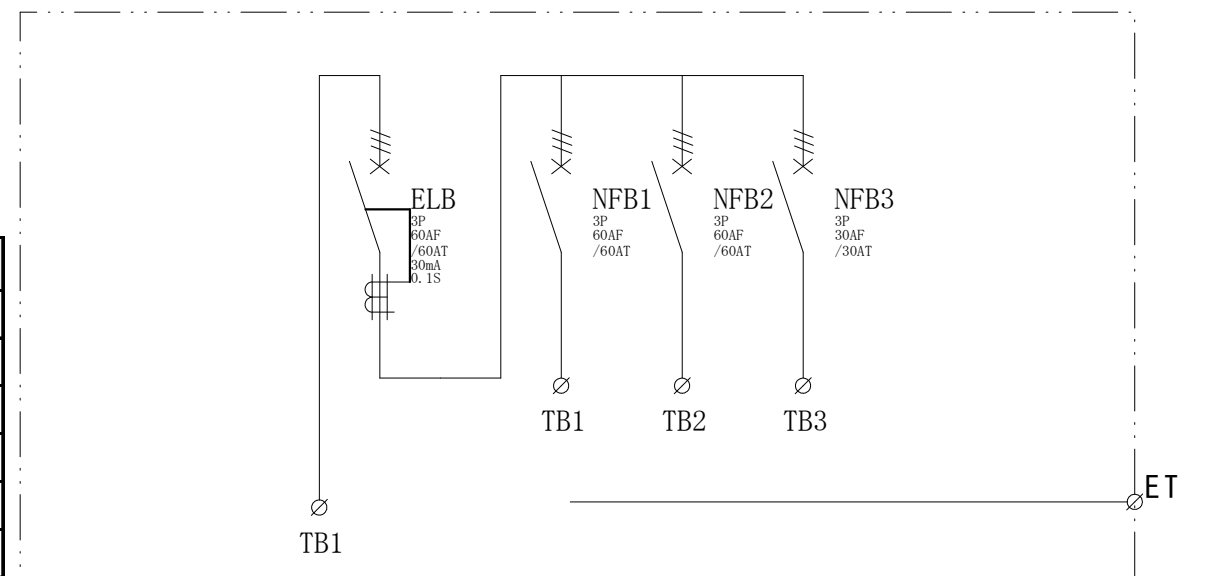

配置図

結線図

記号	機器名	製品型番	メーカー名	数量	仕様	備考
	仮設キャビネット	SD-1	セフティー電気用品	1 面	W420×H420×D180 屋外用	2.5YR6/13 オレンジ塗装
ELB	漏電遮断器	GB-63EC60A30mA	テンパール工業	1 台	GB-63EC3P60AF/60AT/30mA/0.1S 100-200V	
NFB1,2	配線用遮断器	B-63EC60A	テンパール工業	2 台	B-63EC3P60AF/60AT	
NFB3	配線用遮断器	B-33EC30A	テンパール工業	1 台	B-33EC3P30AF/30AT	
TB1	端子台	TC60C03	パトライトKASUGA	1 個	14SQ-3P-70A	
TB2-4	端子台	TBZ-063	日東工業	3 個	22SQ-3P-60A	

備	御承認印		塗色標準色(オレンジ)	設計	製図	検図	数量	品名	仮設動力分電盤 P-21	
	年	月							日	納入先
考	表面	2.5YR6/13		単位	m/m	尺度	1/5	図面番号		
	内面	2.5YR6/13								