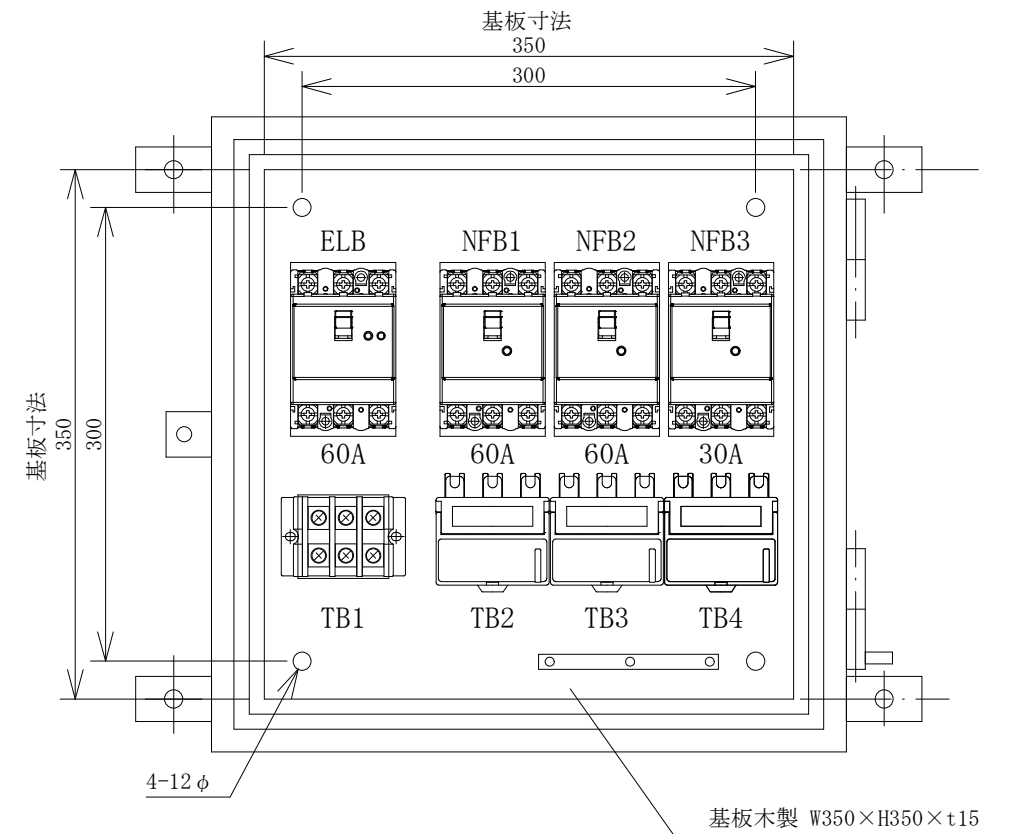

配置図

結線図

記号	機器名	製品型番	メーカー名	数量	仕様	備考
	仮設キャビネット	SD-1	セフティー電気用品	1 面	W420×H420×D180 屋外用	2.5YR6/13 オレンジ塗装
ELB	漏電遮断器	GB-63EC60A30mA	テンパール工業	1 台	GB-63EC3P60AF/60AT/30mA/0.1S 100-200V	
NFB1,2	配線用遮断器	B-63EC60A	テンパール工業	2 台	B-63EC3P60AF/60AT	
NFB3	配線用遮断器	B-33EC30A	テンパール工業	1 台	B-33EC3P30AF/30AT	
TB1	端子台	TC60C03	パトライトKASUGA	1 個	14SQ-3P-70A	
TB2-4	端子台	TBZ-063	日東工業	3 個	22SQ-3P-60A	

備	御承認印		塗色標準色(オレンジ)	設計	製図	検図	数量	品名	仮設動力分電盤 P-21	
	年	月							日	納入先
考	表面	2.5YR6/13		単位	m/m	尺度	1/5	図面番号		
	内面	2.5YR6/13								