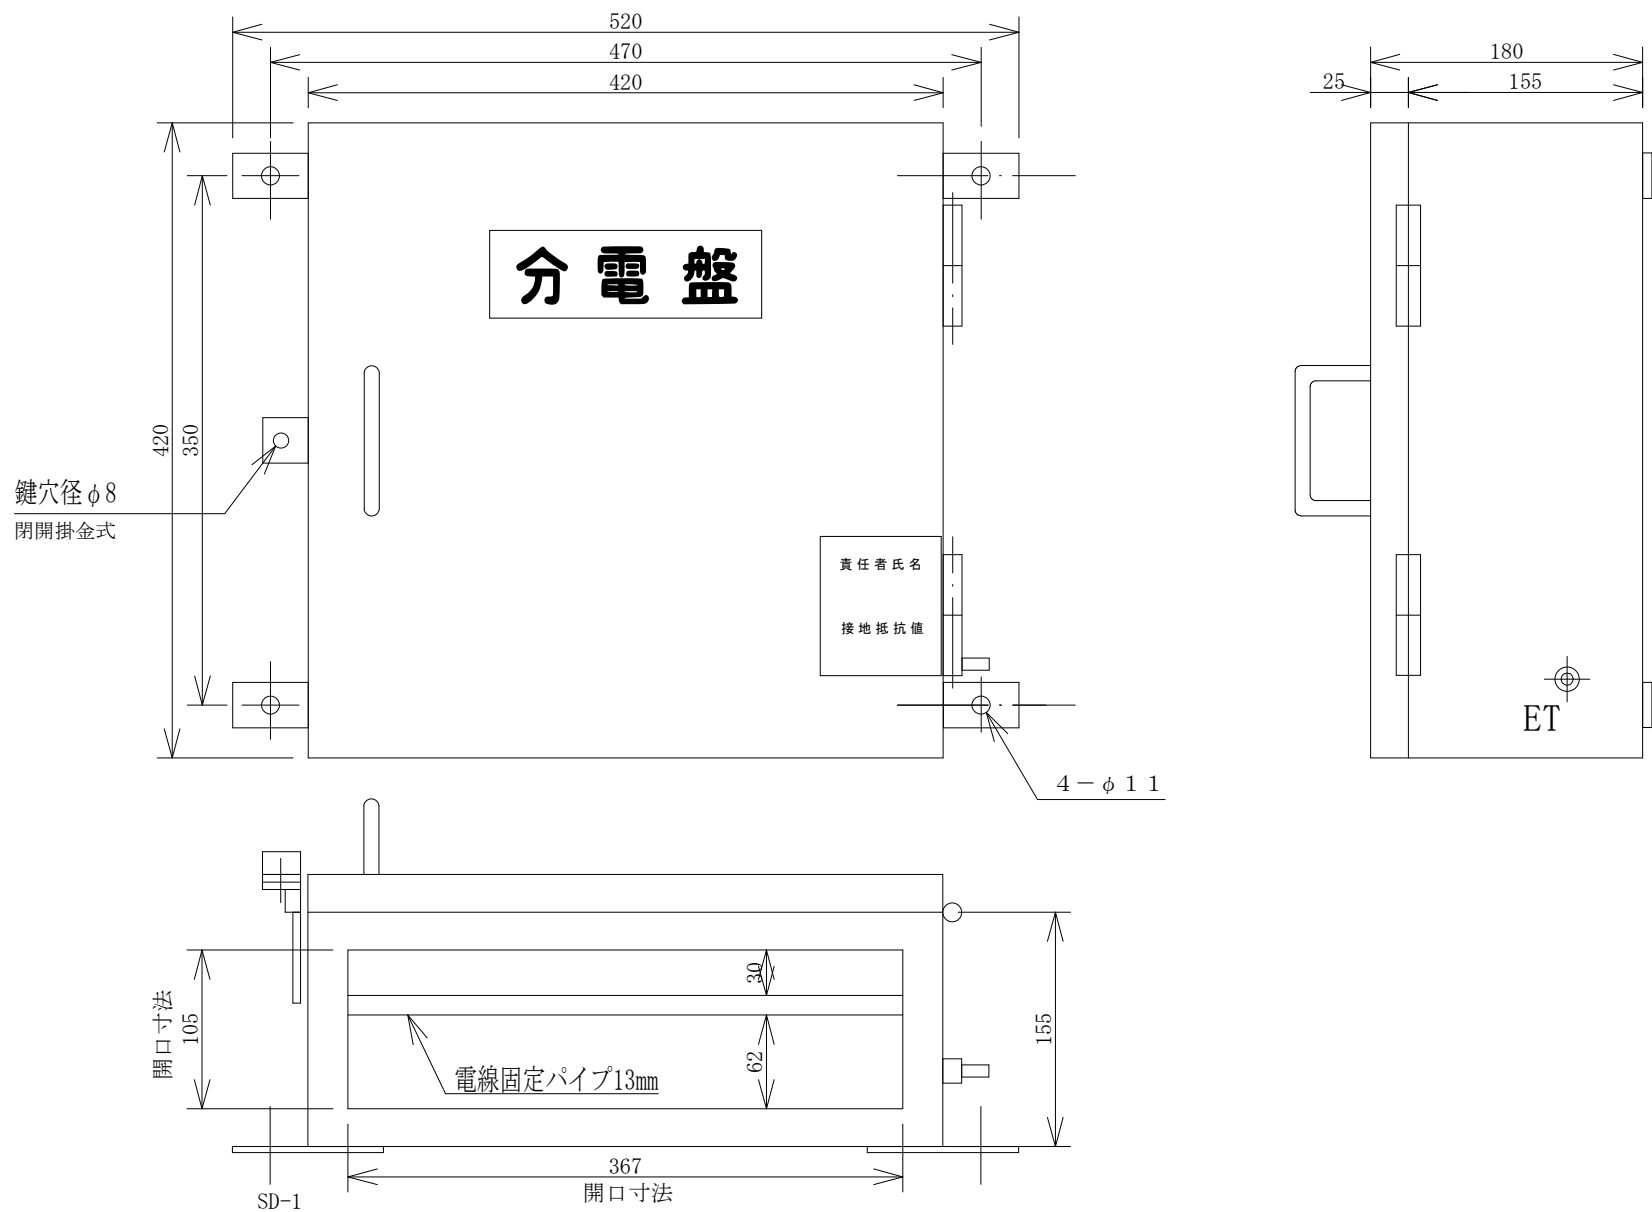

配置図

結線図

記号	機器名	製品型番	メーカー名	数量	仕様	備考
	仮設キャビネット	SD-1	セフティー電気用品	1 面	W420×H420×D180 屋外用	2.5YR6/13 オレンジ塗装
ELB	漏電遮断器	GB-63EC60A30mA	テンパール工業	1 台	GB-63EC3P60AF/60AT/30mA/0.1S 100-200V	
NFB1,2	配線用遮断器	B-63EC60A	テンパール工業	2 台	B-63EC3P60AF/60AT	
NFB3	配線用遮断器	B-33EC30A	テンパール工業	1 台	B-33EC3P30AF/30AT	
TB1	端子台	TC60C03	パトライトKASUGA	1 個	14SQ-3P-70A	
TB2-4	端子台	TBZ-063	日東工業	3 個	22SQ-3P-60A	

備	御承認印		塗色標準色(オレンジ)	設計	製図	検図	数量	品名	仮設動力分電盤 P-21	
	年	月							日	納入先
考	表面	2.5YR6/13		単位	m/m	尺度	1/5	図面番号		
	内面	2.5YR6/13								