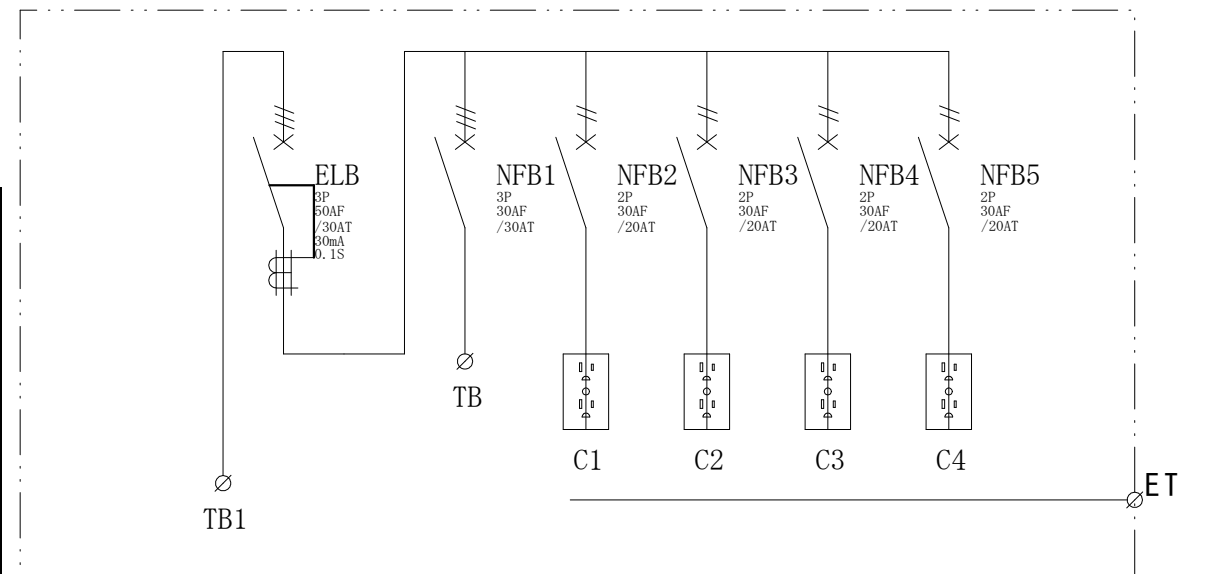

配置図

結線図

記号	機器名	製品型番	メーカー名	数量	仕様	備考
	仮設キャビネット	SD-1	セフティー電気用品	1 面	W420×H420×D180 屋外用	2.5YR6/13 オレンジ塗装
ELB	漏電遮断器	GB-33EC30A30mA	テンパール工業	1 台	GB-33EC3P30AF/30AT/30mA/0.1S 100-200V	
NFB1	配線用遮断器	B-33EC30A	テンパール工業	1 台	B-33EC3P30AF/30AT	
NFB2-5	配線用遮断器	B-1EA2P20A	テンパール工業	4 台	B-1EA2P30AF/20AT 100V	
TB1	端子台	T30C03	パトライトKASUGA	1 個	8SQ-3P-50A	
TB2	端子台	TBZ-043	日東工業	1 個	14SQ-3P-40A	
C1-4	接地WコンセントE付	ME2743W	明工社	4 個	125V15A2PE×2	

備	御承認印		塗色標準色(オレンジ)	設計	製図	検図	数量	品名	仮設電灯分電盤 L-6	
	年 月 日								納入先	
考	表面	2.5YR6/13		単位	m/m	尺度	1/5	図面番号		
	内面	2.5YR6/13								