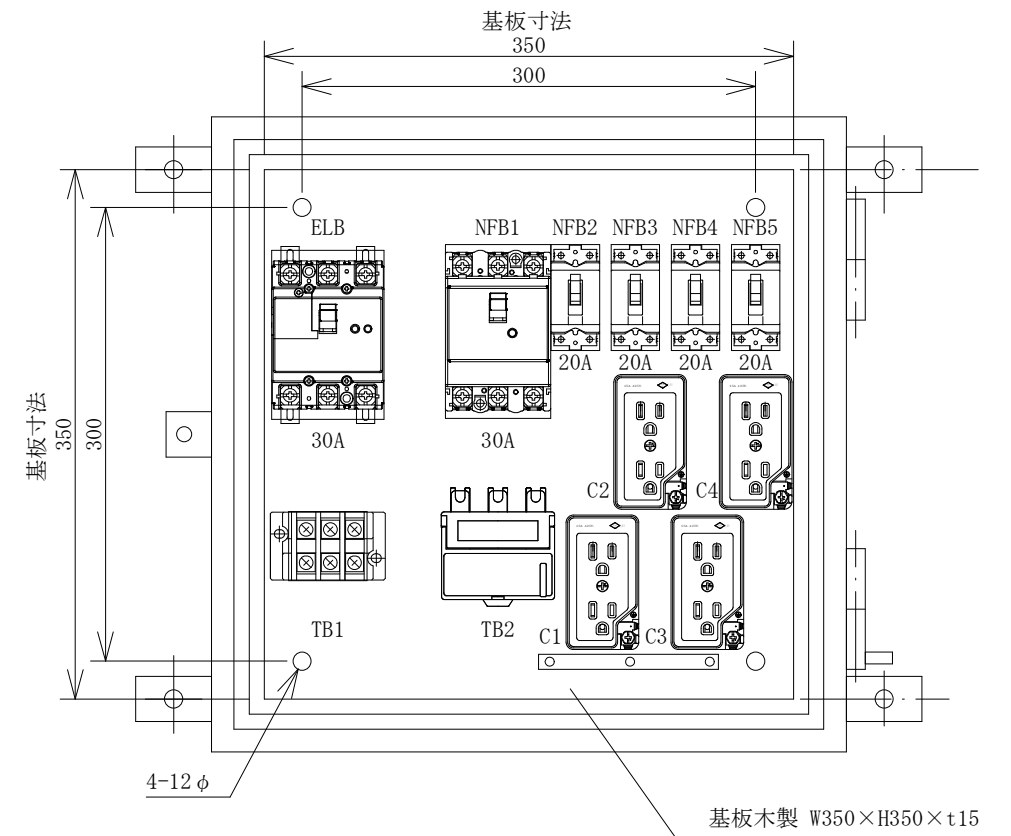

配置図

結線図

記号	機器名	製品型番	メーカー名	数量	仕様	備考
	仮設キャビネット	SD-1	セフティー電気用品	1 面	W420×H420×D180 屋外用	2.5YR6/13 オレンジ塗装
ELB	漏電遮断器	GB-33EC30A30mA	テンパール工業	1 台	GB-33EC3P30AF/30AT/30mA/0.1S 100-200V	
NFB1	配線用遮断器	B-33EC30A	テンパール工業	1 台	B-33EC3P30AF/30AT	
NFB2-5	配線用遮断器	B-1EA2P20A	テンパール工業	4 台	B-1EA2P30AF/20AT 100V	
TB1	端子台	T30C03	パトライトKASUGA	1 個	8SQ-3P-50A	
TB2	端子台	TBZ-043	日東工業	1 個	14SQ-3P-40A	
C1-4	接地WコンセントE付	ME2743W	明工社	4 個	125V15A2PE×2	

備	御承認印		塗色標準色(オレンジ)	設計	製図	検図	数量	品名	仮設電灯分電盤 L-6	
	年 月 日								納入先	
考	表面	2.5YR6/13		単位	m/m	尺度	1/5	図面番号		
	内面	2.5YR6/13								