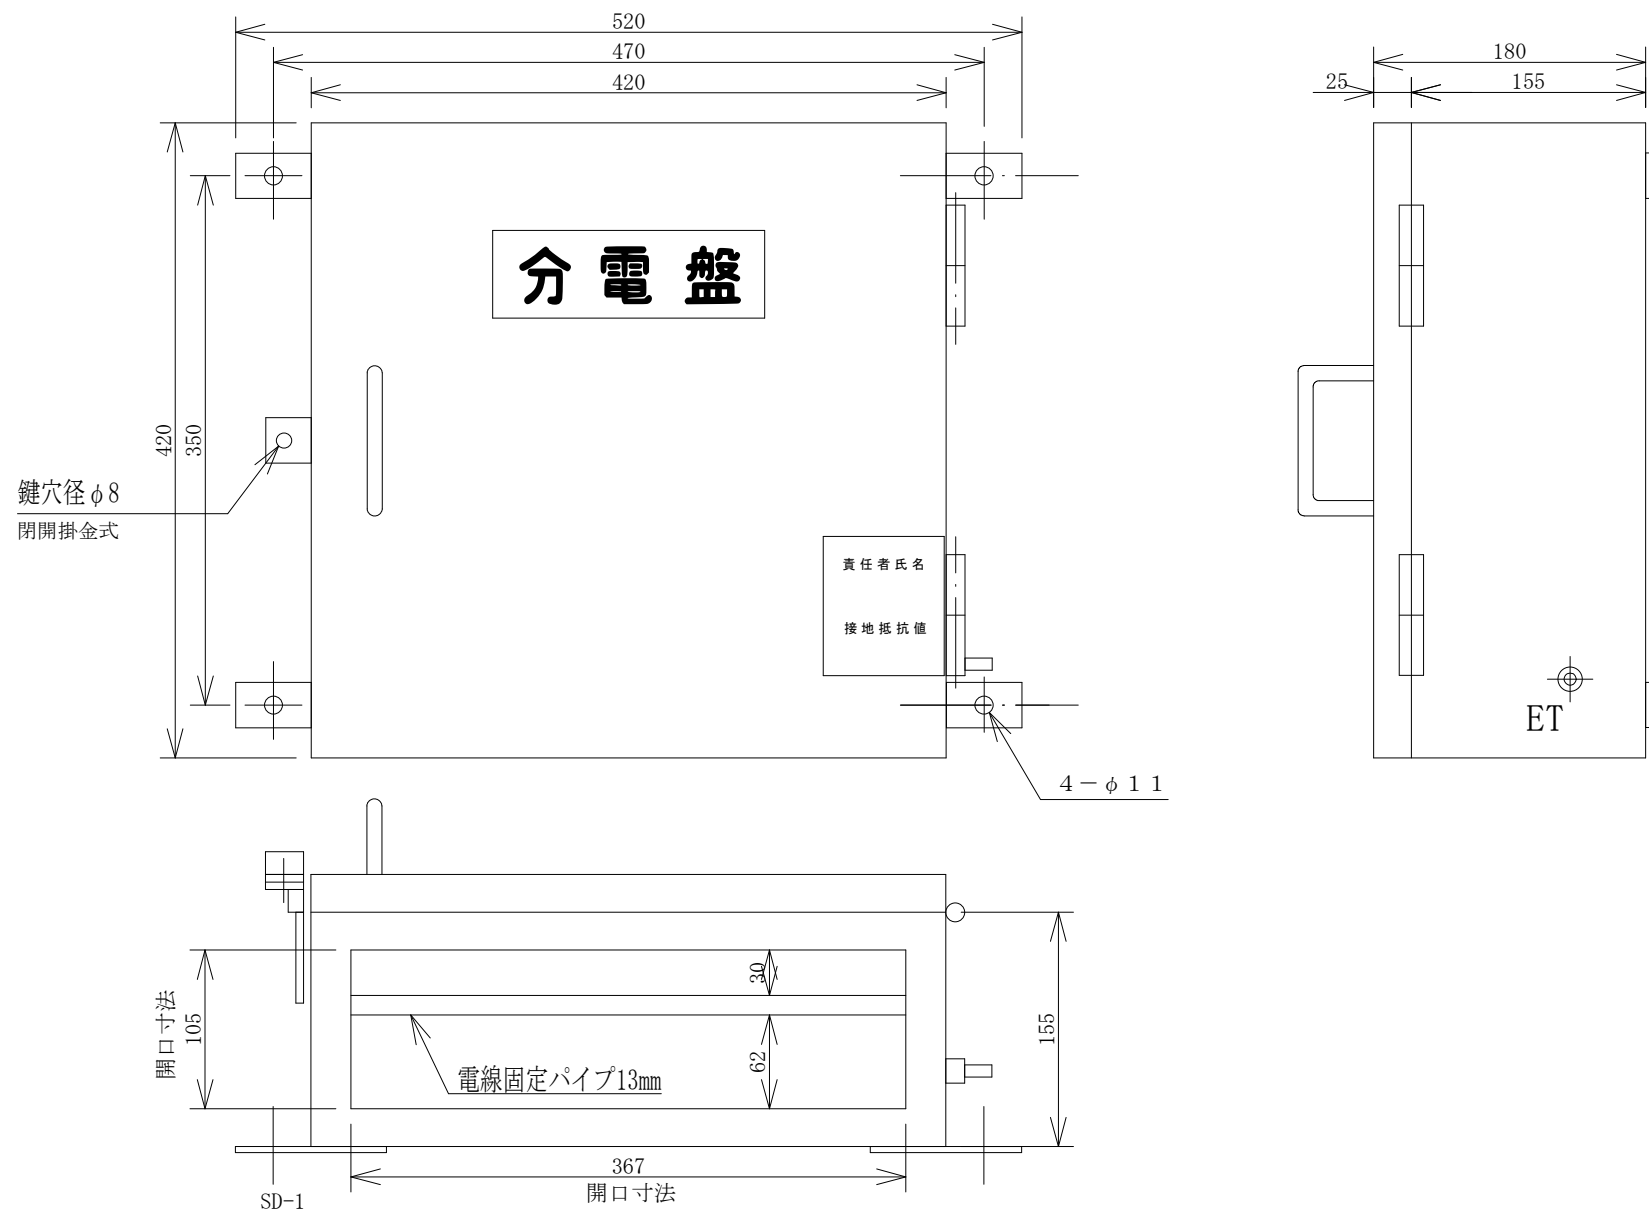

配置図

結線図

記号	機器名	製品型番	メーカー名	数量	仕様	備考
	仮設キャビネット	SD-1	セフティー電気用品	1 面	W420×H420×D180 屋外用	2.5YR6/13 オレンジ塗装
ELB	漏電遮断器	GB-33EC30A30mA	テンパール工業	1 台	GB-33EC3P30AF/30AT/30mA/0.1S 100-200V	
NFB1	配線用遮断器	B-33EC30A	テンパール工業	1 台	B-33EC3P30AF/30AT	
NFB2-5	配線用遮断器	B-1EA2P20A	テンパール工業	4 台	B-1EA2P30AF/20AT 100V	
TB1	端子台	T30C03	パトライトKASUGA	1 個	8SQ-3P-50A	
TB2	端子台	TBZ-043	日東工業	1 個	14SQ-3P-40A	
C1-4	接地WコンセントE付	ME2743W	明工社	4 個	125V15A2PE×2	

備	御承認印		塗色標準色(オレンジ)	設計	製図	検図	数量	品名	仮設電灯分電盤 L-6	
	年 月 日								納入先	
考	表面	2.5YR6/13		単位	m/m	尺度	1/5	図面番号		
	内面	2.5YR6/13								