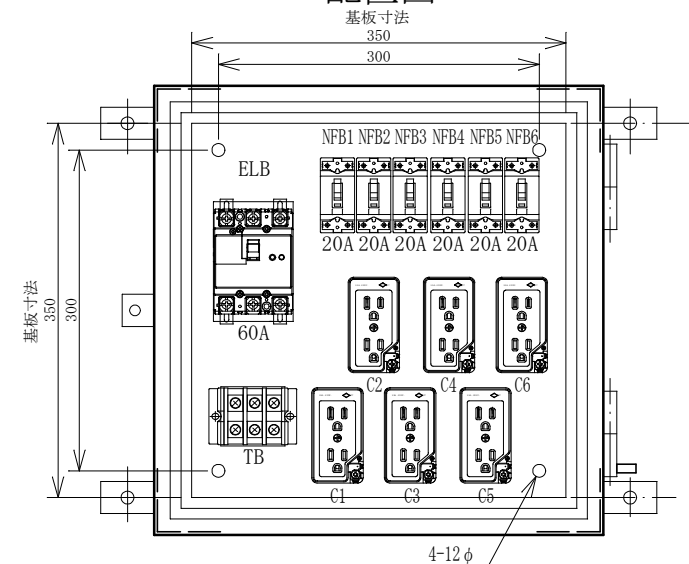

配置図

結線図

記号	機器名	製品型番	メーカー名	数量	仕様	備考
	仮設キャビネット	SD-1	セフティー電気用品	1面	W420×H420×D180 屋外用	2.5YR6/13 オレンジ塗装
ELB	単3中性線欠相保護付漏電遮断器	GBU-63-1KC60A	テンパール工業	1台	GBU-63-1KC3P60AF/60AT/30mA/0.1S 100/200V	
NFB1-6	配線用遮断器	B-1EA2P20A	テンパール工業	6台	B-1EA2P30AF/20AT 100V	
TB	端子台	TC60C03	ハトライトKASUGA	1個	14SQ-3P-70A	
C1-6	接地WコンセントE付	ME2743W	明工社	6個	125V15A2PE×2	

備	御承認印	塗色標準色(オレンジ)	設計	製図	検図	数量	面	品名	仮設電灯分電盤 SL60-60
	年 月 日	表面	2.5YR6/13	単位	m/m	尺度	1/5	納入先	
考		内面	2.5YR6/13	セフティー電気用品株式会社			図面番号		