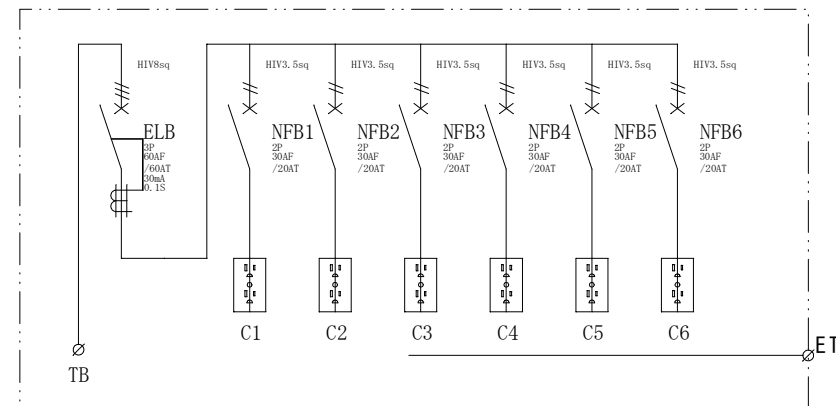

配置図

結線図

記号	機器名	製品型番	メーカー名	数量	仕様	備考
	仮設キャビネット	SD-1	セフティー電気用品	1面	W420×H420×D180 屋外用	2.5YR6/13 オレンジ塗装
ELB	単3中性線欠相保護付漏電遮断器	GBU-63-1KC60A	テンパール工業	1台	GBU-63-1KC3P60AF/60AT/30mA/0.1S 100/200V	
NFB1-6	配線用遮断器	B-1EA2P20A	テンパール工業	6台	B-1EA2P30AF/20AT 100V	
TB	端子台	TC60C03	ハトライトKASUGA	1個	14SQ-3P-70A	
C1-6	接地WコンセントE付	ME2743W	明工社	6個	125V15A2PE×2	

備	御承認印	塗色標準色(オレンジ)	設計	製図	検図	数量	面	品名	仮設電灯分電盤 SL60-60
	年 月 日	表面	2.5YR6/13	単位	m/m	尺度	1/5	納入先	
考		内面	2.5YR6/13	セフティー電気用品株式会社			図面番号		