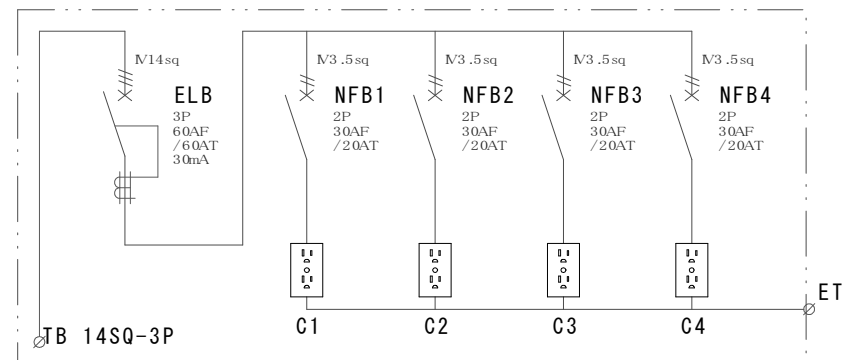

配置図

結線図

記号	機器名	メーカー名	数量	型式	仕様
	仮設キャビネット	セフティー電気用品	1面	SD-1 W420xH420xD180 オレンジ色	W420xH420xD180
ELB	漏電ブレーカー	テンパール工業	1台	GBU-63.1KC3P60AF/60AT/0.1S/30mA 中性線欠相保護付	3P60AF/60AT/0.1S/30mA
NFB1-4	安全ブレーカー	テンパール工業	4台	B-1EA2P30AF/20AT	2P30AF/20AT
TB	端子台	春日電機	1個	TC60C03 14SQ-3P70A	14SQ-3P70A
C1-4	接地WコンセントE付	明工社	4個	ME2743 2P125V15AE付	2P125V15AE付

備	御承認印		塗色御指定色	設計	製図	検図	数量	品名	仮設電灯分電盤 SL60-40
	年月日		表面 2.5YR6/13			単位 m/m	数量 1/5	納入先	
考			内面 2.5YR6/13	セフティー電気用品(株)				図面番号	