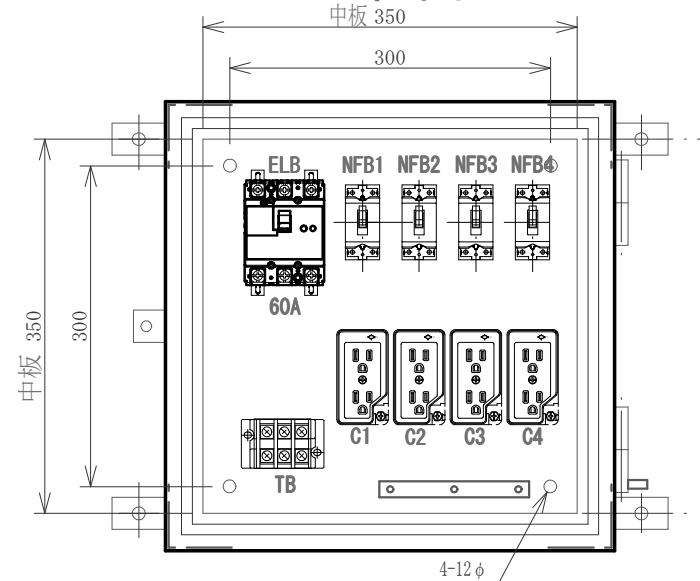

配置図

結線図

記号	機器名	メーカー名	数量	型式	仕様
	仮設キャビネット	セフティー電気用品	1面	SD-1 W420xH420xD180 オレンジ色	W420xH420xD180
ELB	漏電ブレーカー	テンパール工業	1台	GBU-63.1KC3P60AF/60AT/0.1S/30mA 中性線欠相保護付	3P60AF/60AT/0.1S/30mA
NFB1-4	安全ブレーカー	テンパール工業	4台	B-1EA2P30AF/20AT	2P30AF/20AT
TB	端子台	春日電機	1個	TC60C03 14SQ-3P70A	14SQ-3P70A
C1-4	接地WコンセントE付	明工社	4個	ME2743 2P125V15AE付	2P125V15AE付

備	御承認印		塗色御指定色	設計	製図	検図	数量	品名	仮設電灯分電盤 SL60-40
	年月日		表面 2.5YR6/13			単位 m/m	数量 1/5	納入先	
考			内面 2.5YR6/13	セフティー電気用品(株)				図面番号	