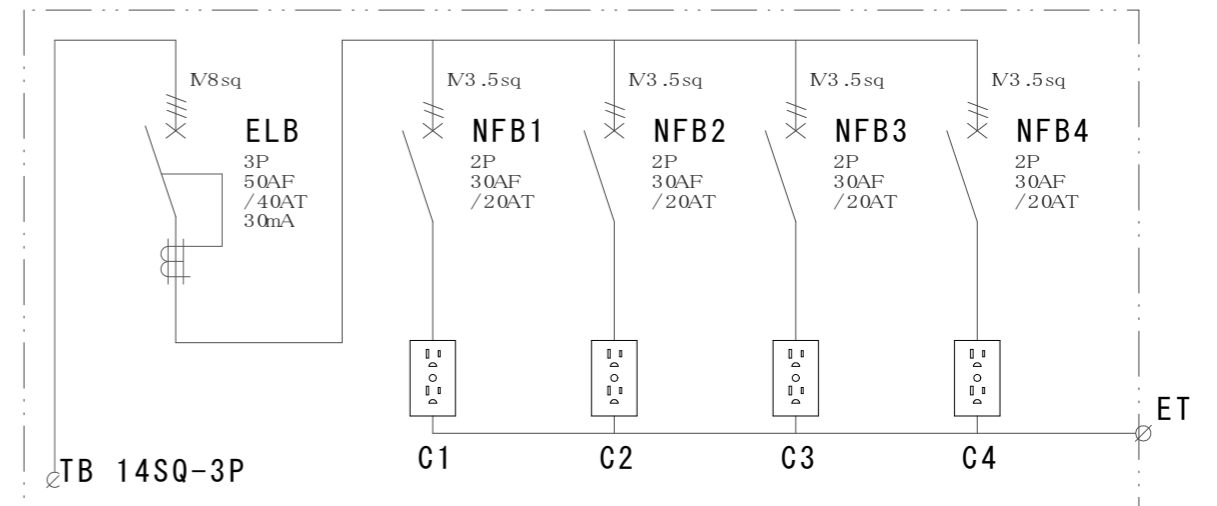

結線図

記号	機器名	製品型番	メーカー名	数量	仕様	備考
	仮設キャビネット	SD-1	セフティー電気用品	1面	W420×H420×D180 屋外用	2.5YR6/13 オレンジ塗装
ELB	単3中性線欠相保護付漏電遮断器	GBU-53・1KC/40A	テンパール工業	1台	GBU-53・1KC3P50AF/40AT/30mA/0.1S	
TB	端子台	TC60C03	春日電機	1台	14SQ-3P-70A	
NFB1-4	配線用遮断器	B-1EA2P20A	テンパール工業	4台	B-1EA2P30AF/20AT	
C1-4	接地WコンセントET付	ME2743	明工社	4個	15A 125V 2EET	

備	御承認印		塗色御指定色		設計	製図	検図	数量	品名	仮設電灯分電盤 SL40-40	
	年 月 日		2.5YR6/13				単位	m/m	尺度	1/5	納入先
考			2.5YR6/13		セフティー電気用品(株)				図面番号		